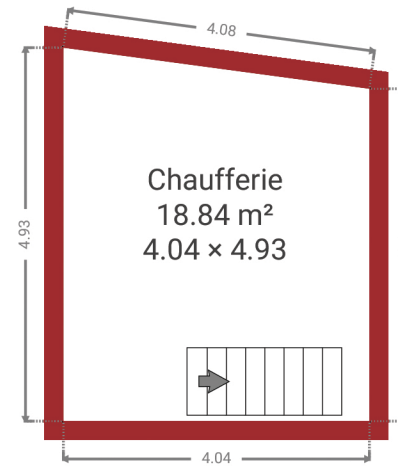

Saint Hubert

CRÉÉ LE

11 mai 2026

DÉTAILS

Surface totale : 261.13 m²

Surface habitable : 171.82 m²

Étages : 5

Pièces : 18