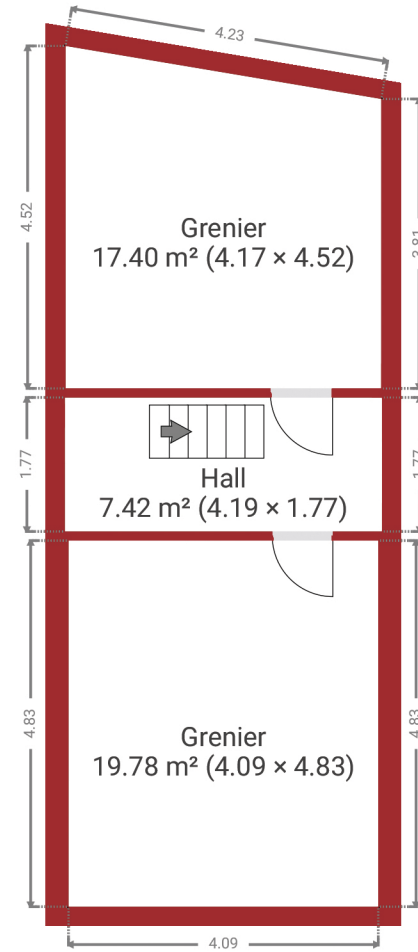

Saint Hubert

CRÉÉ LE

11 mai 2026

DÉTAILS

Surface totale : 261.13 m²

Surface habitable : 171.82 m²

Étages : 5

Pièces : 18