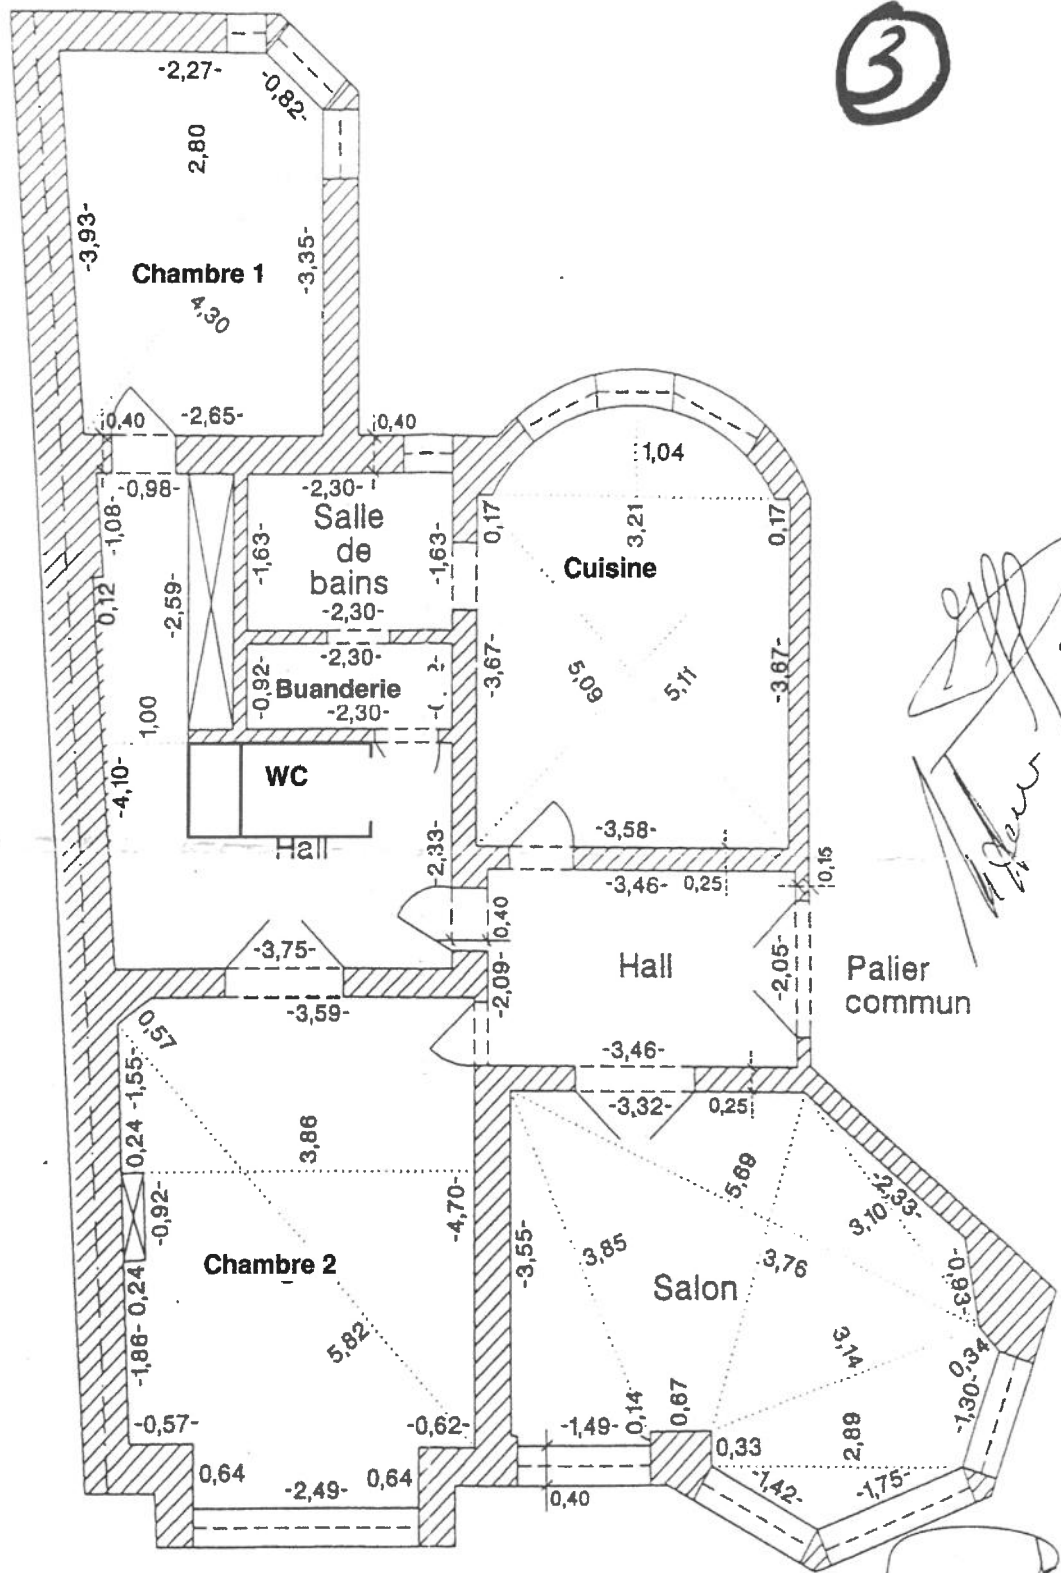

Plan de l'appartement au 1^{er} étage de l'immeuble sis à l'angle de la rue des Carmes, 38 et de la rue Saint-Joseph, 28-30 à Namur

3

[Handwritten signature]

Rue des Carmes

Superficie de l'appartement : 116 m²