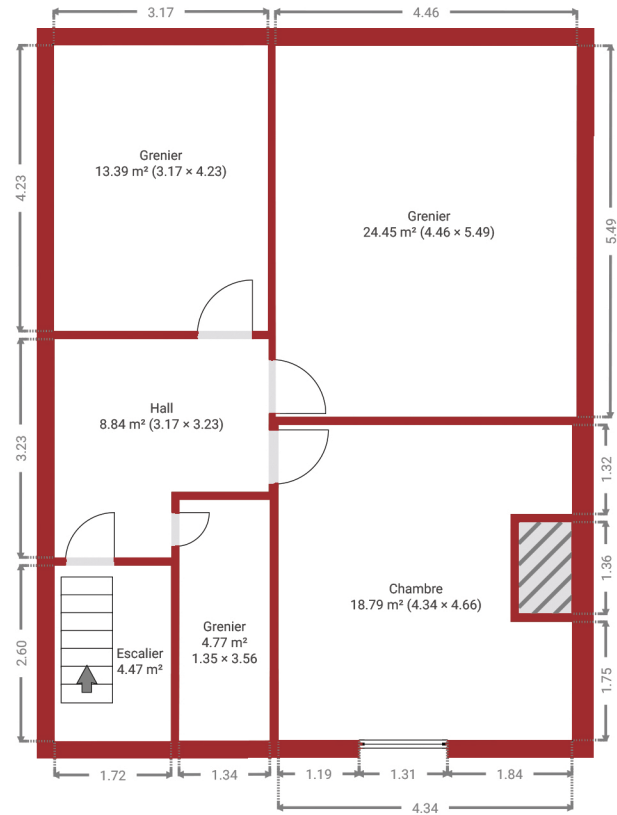

Givet

CRÉÉ LE

29 avril 2026

DÉTAILS

Surface totale : 337.53 m²Surface habitable : 271.39 m²

Étages : 4

Pièces : 26

Les Viviers
IMMOBILIER