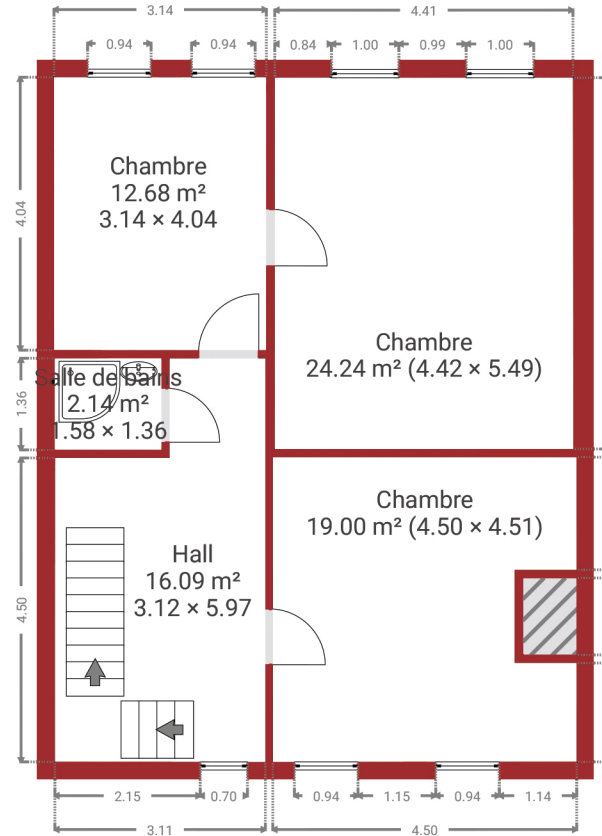

Givet

CRÉÉ LE

29 avril 2026

DÉTAILS

Surface totale : 337.53 m²Surface habitable : 271.39 m²

Étages : 4

Pièces : 26

Les Viviers
IMMOBILIER