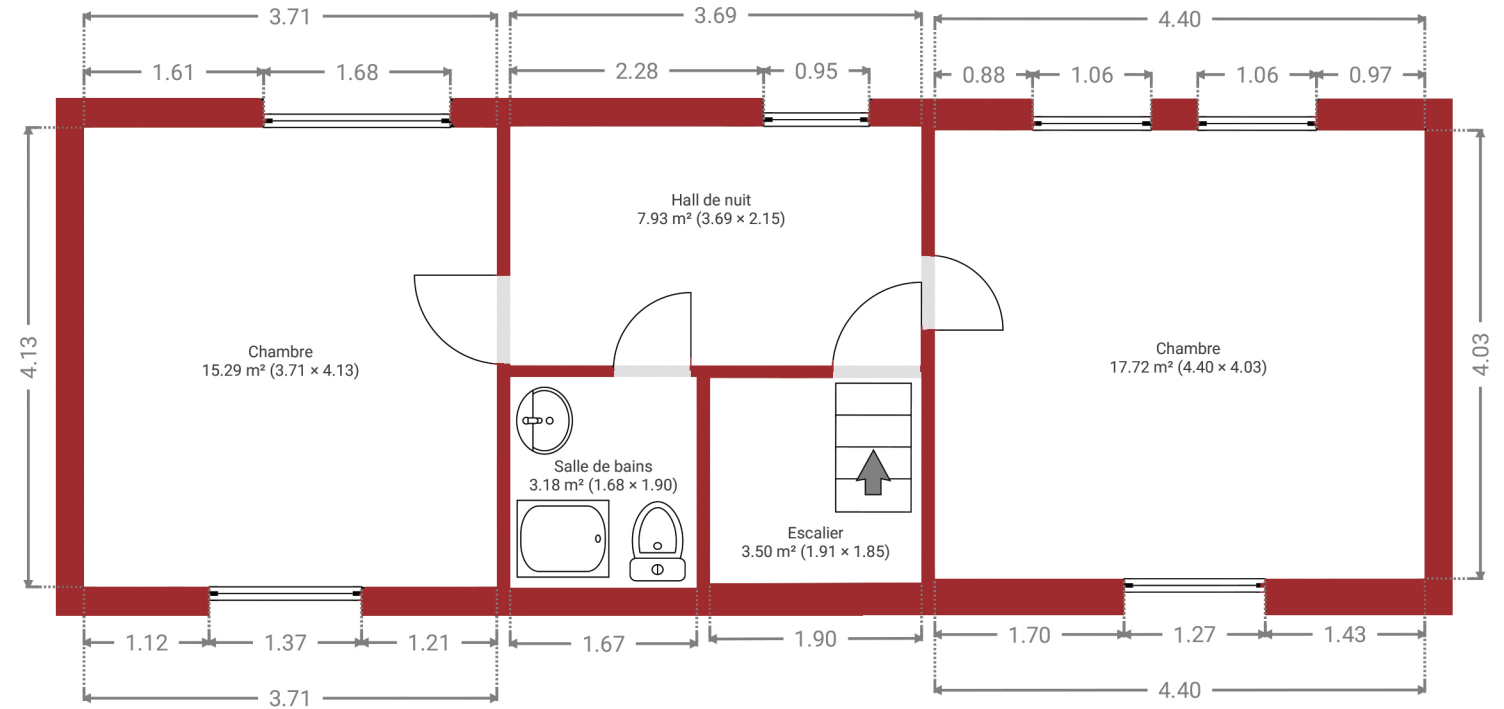

## ▼ 1er étage

SURFACE TOTALE : 47.59 m<sup>2</sup> • SURFACE HABITABLE : 47.59 m<sup>2</sup> • PIÈCES : 5

### DÉTAILS

Surface totale : 205.21 m<sup>2</sup>

Surface habitable : 169.93 m<sup>2</sup>

Étages : 4

Pièces : 20

**Les Viviers**  
IMMOBILIER

Document soumis à titre indicatif et non contractuel.

0.0 0.5 1.0 1.5 2.0 2.5m  
1:68