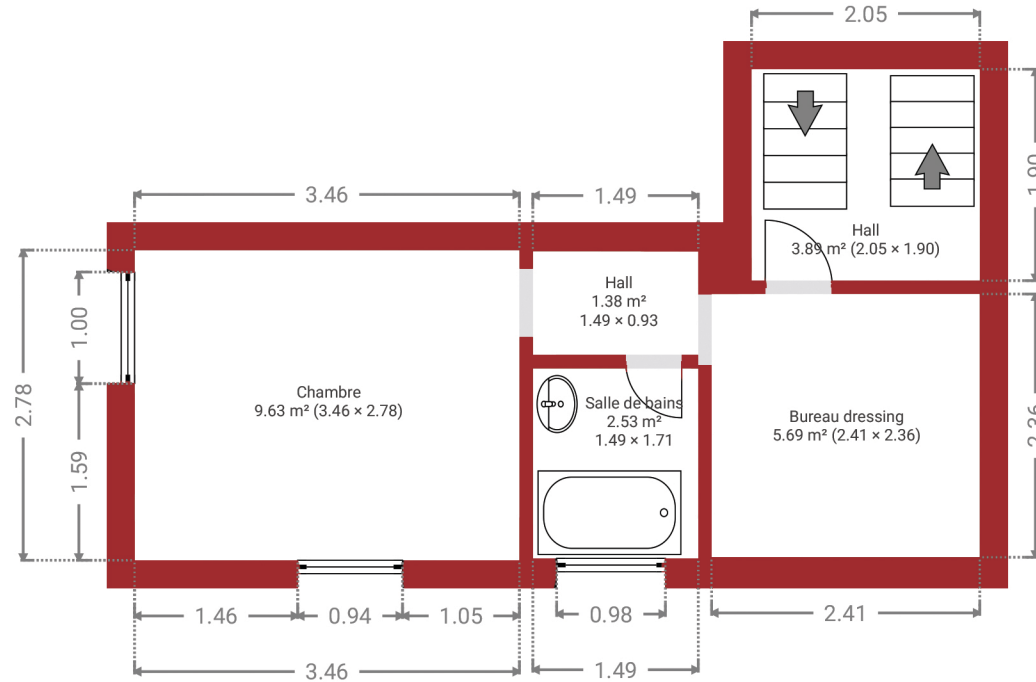

Génimont

CRÉÉ LE
24 avril 2026

DÉTAILS
Surface totale : 205.21 m²
Surface habitable : 169.93 m²
Étages : 4
Pièces : 20

Document soumis à titre indicatif et non contractuel.