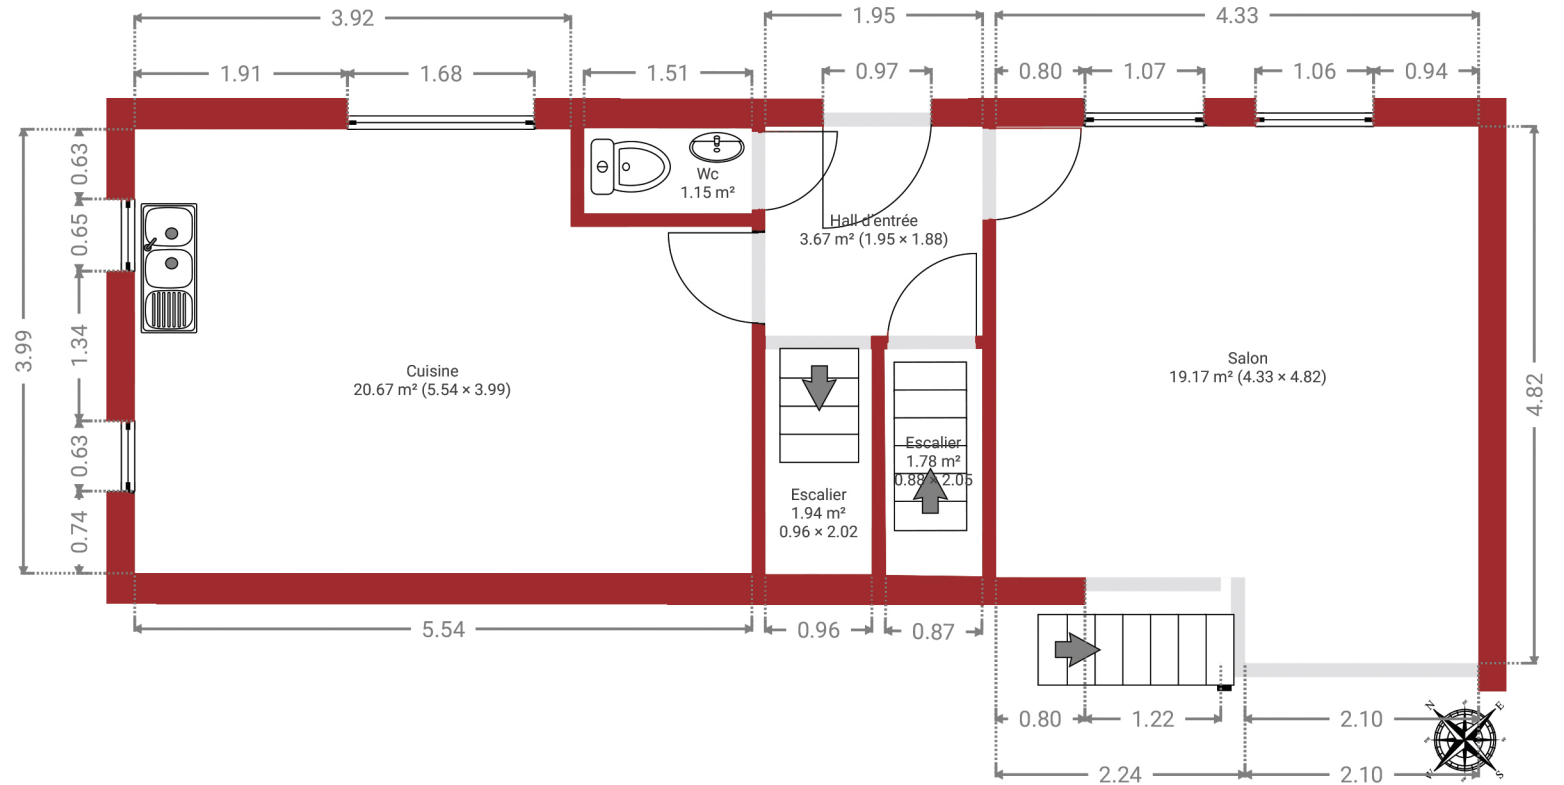

▼ Rez-de-chaussée

SURFACE TOTALE : 48.35 m² • SURFACE HABITABLE : 48.35 m² • PIÈCES : 6

Génimont

CRÉÉ LE

24 avril 2026

DÉTAILS

Surface totale : 205.21 m²

Surface habitable : 169.93 m²

Étages : 4

Pièces : 20

Les Viviers
IMMOBILIER

Document soumis à titre indicatif et non contractuel.

0.0 0.5 1.0 1.5 2.0 2.5m
1:68