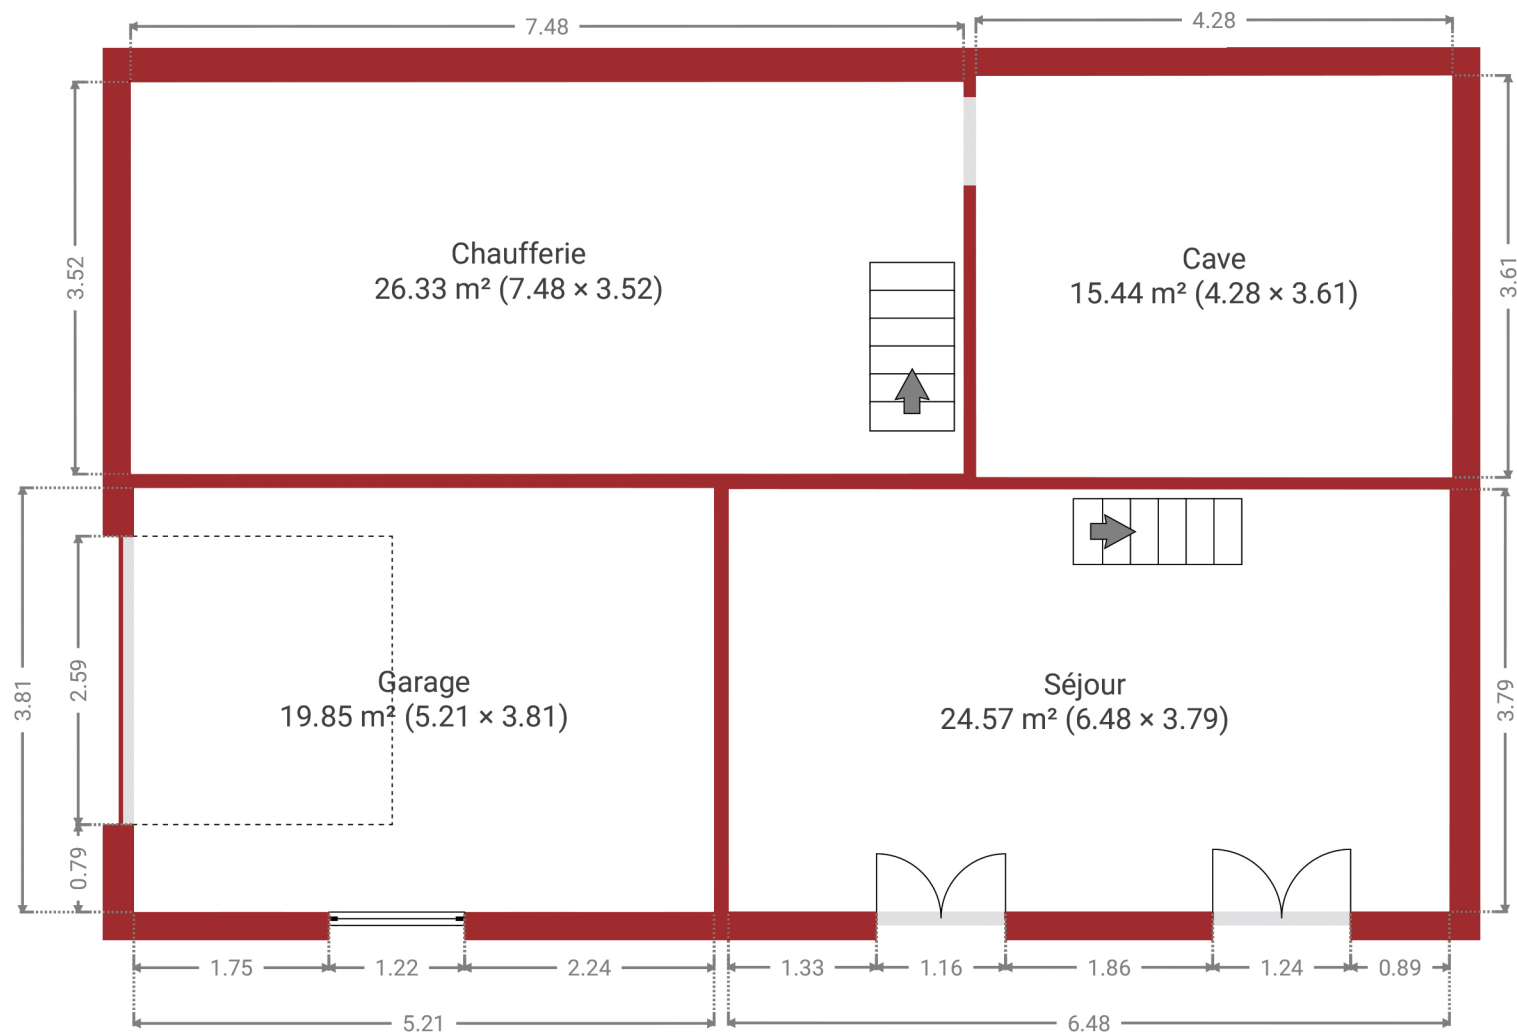

Génimont

CRÉÉ LE
24 avril 2026

DÉTAILS
Surface totale : 205.21 m²
Surface habitable : 169.93 m²
Étages : 4
Pièces : 20

Document soumis à titre indicatif et non contractuel.