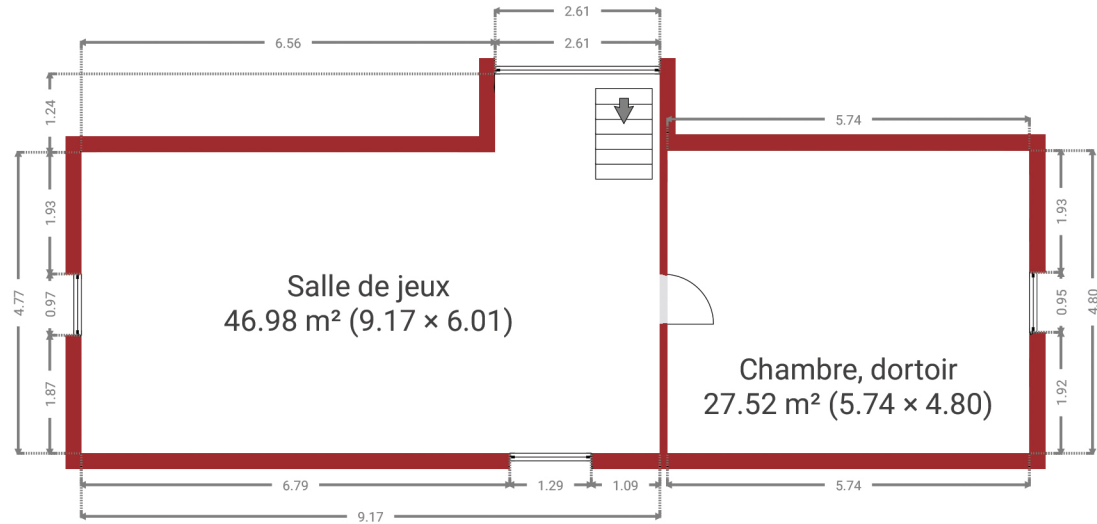

Viroinval

CRÉÉ LE

14 avril 2026

DÉTAILS

Surface totale : 313.75 m²Surface habitable : 313.75 m²

Étages : 3

Pièces : 22

Les Viviers
IMMOBILIER

Document soumis à titre indicatif et non contractuel.

0 1 2 3 4m
1:120