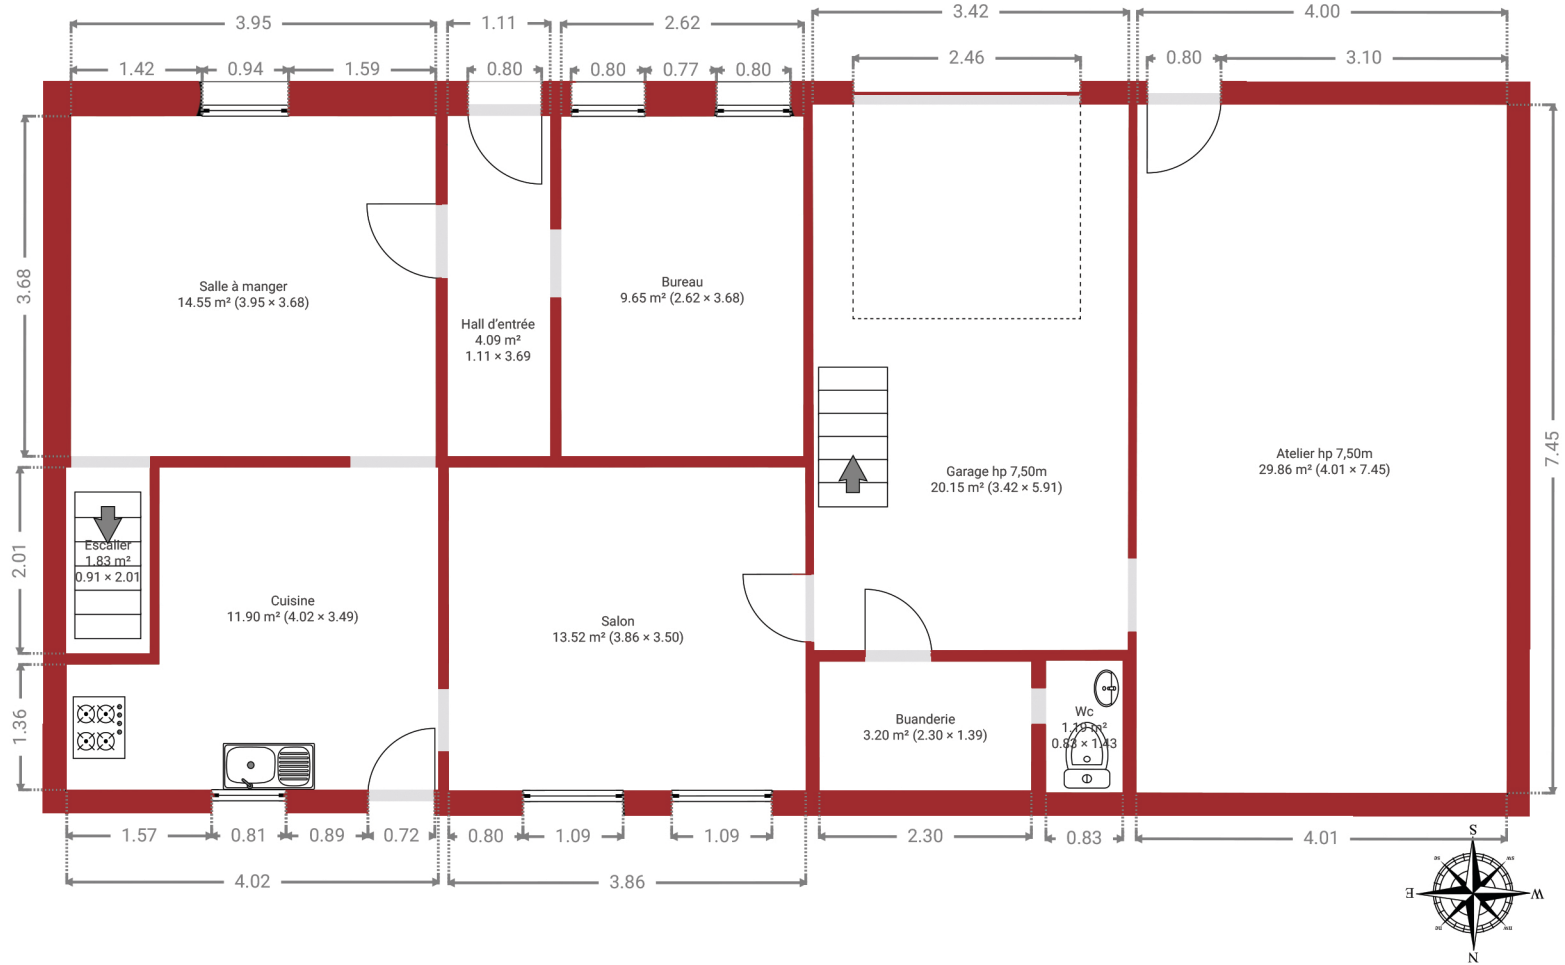

Rochefort

CRÉÉ LE
13 avril 2026

DÉTAILS
Surface totale : 166.21 m²
Surface habitable : 131.34 m²
Étages : 2
Pièces : 15

Document soumis à titre indicatif et non contractuel.