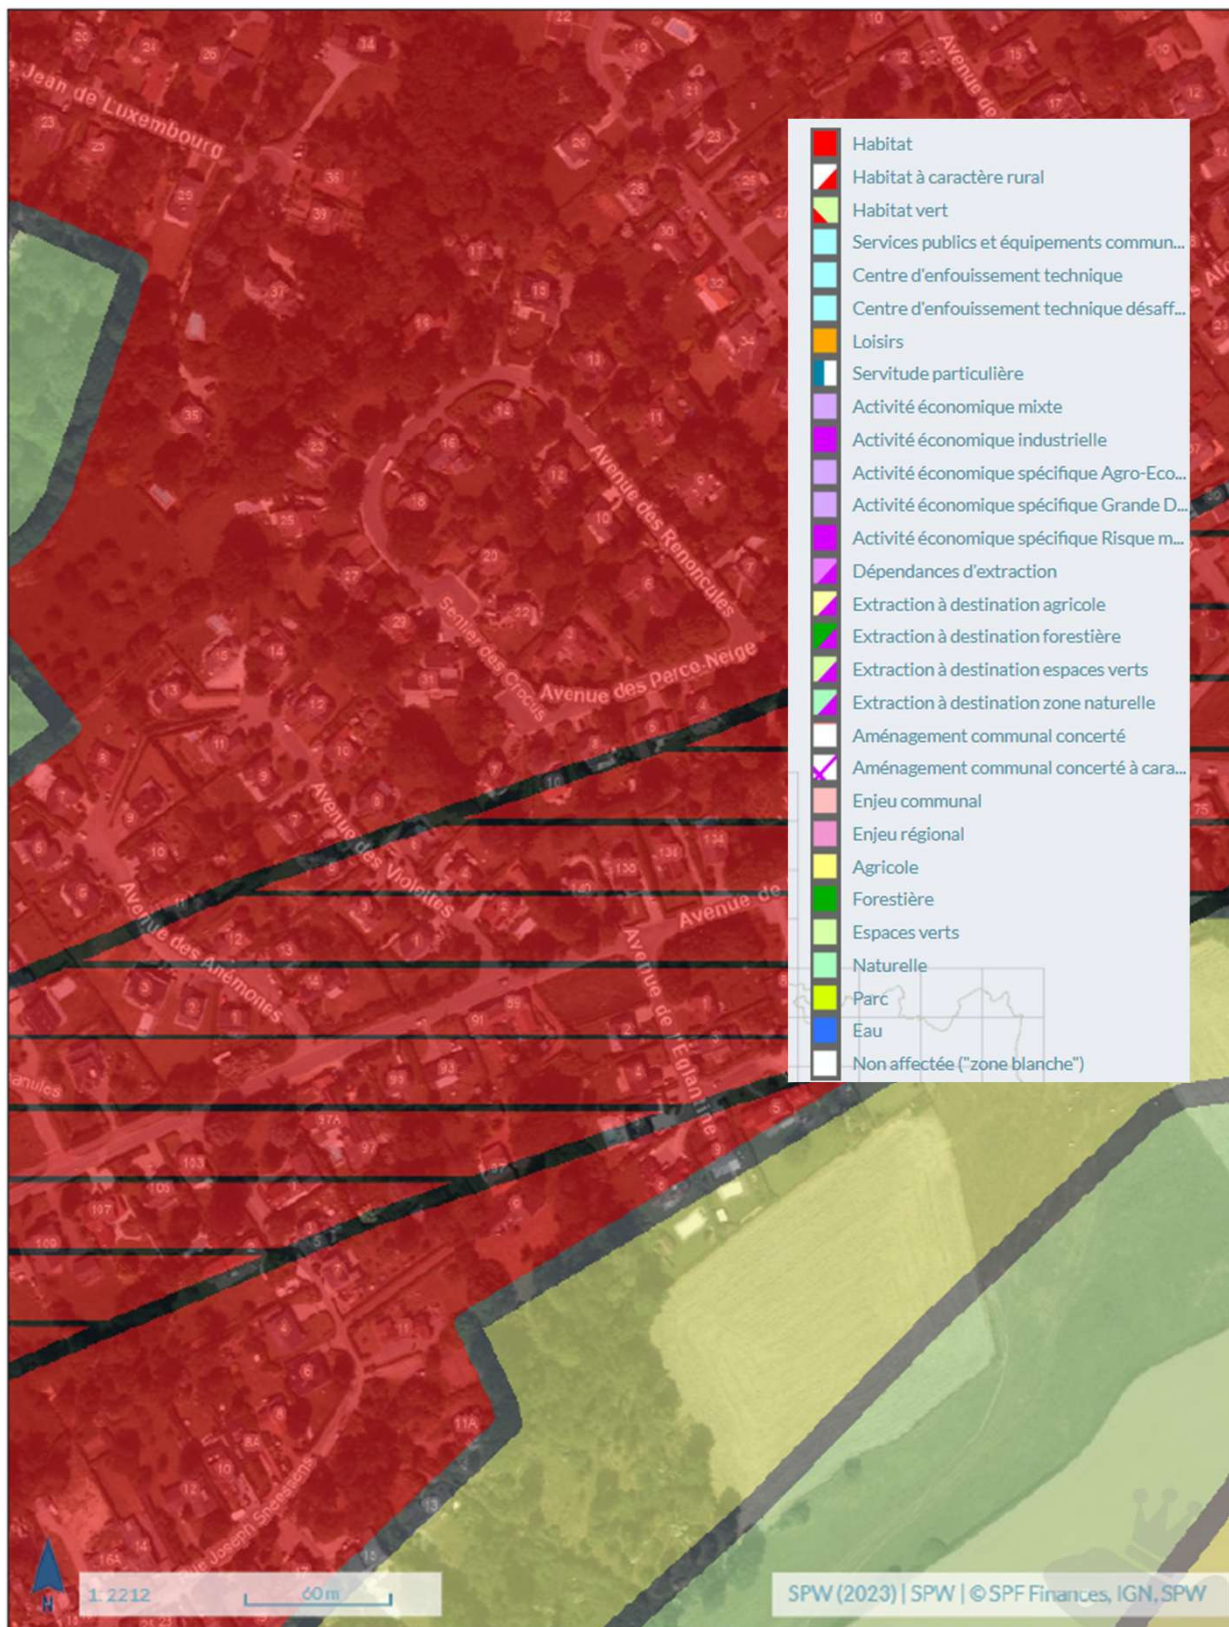

Géoportail de la Wallonie

Plan de Secteur

 Géoportail de la Wallonie
Aléa d'inondation : Néant

Géoportail de la Wallonie

PASH - égouts