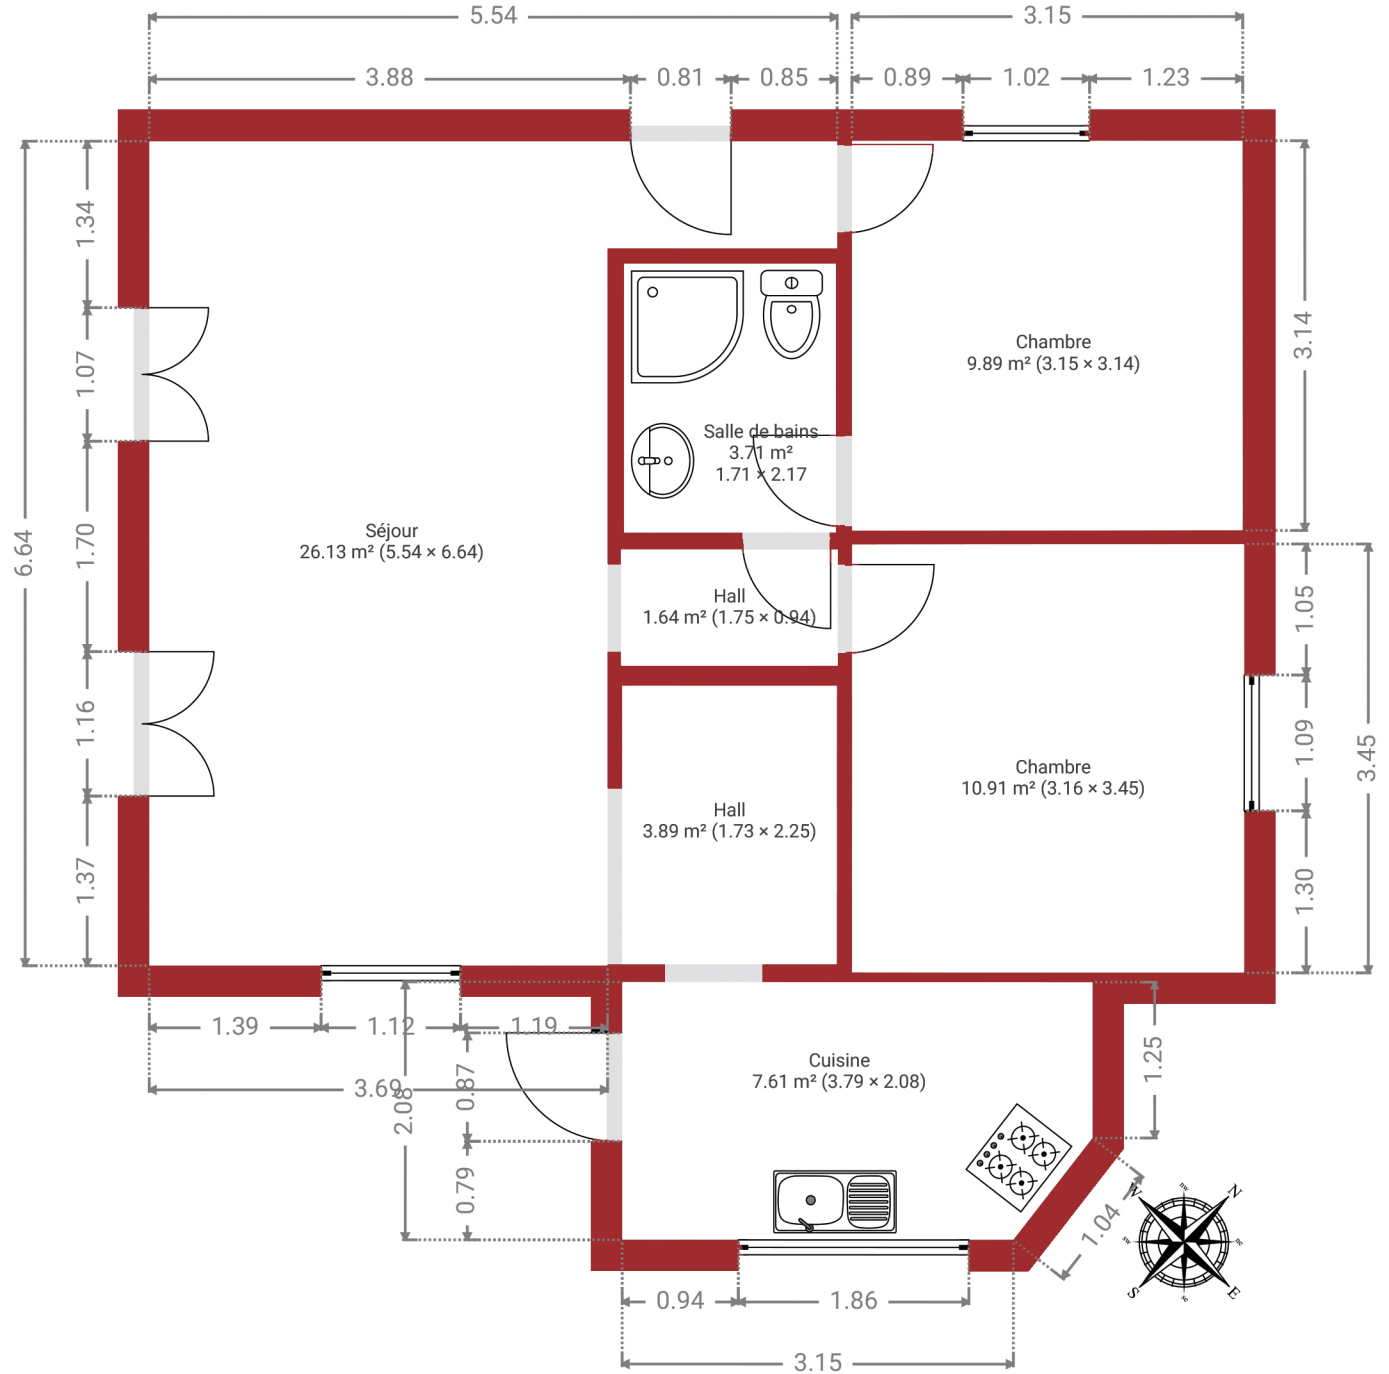

Navaugle

CRÉÉ LE
3 avril 2026

DÉTAILS
Surface totale : 63.75 m²
Surface habitable : 63.75 m²
Étages : 1
Pièces : 7

▼ Rez-de-chaussée

SURFACE TOTALE : 63.75 m² • SURFACE HABITABLE : 63.75 m² • PIÈCES : 7

Les Viviers
IMMOBILIER
Document soumis à titre indicatif et non contractuel.

0.0 0.5 1.0 1.5 2.0m
1:61