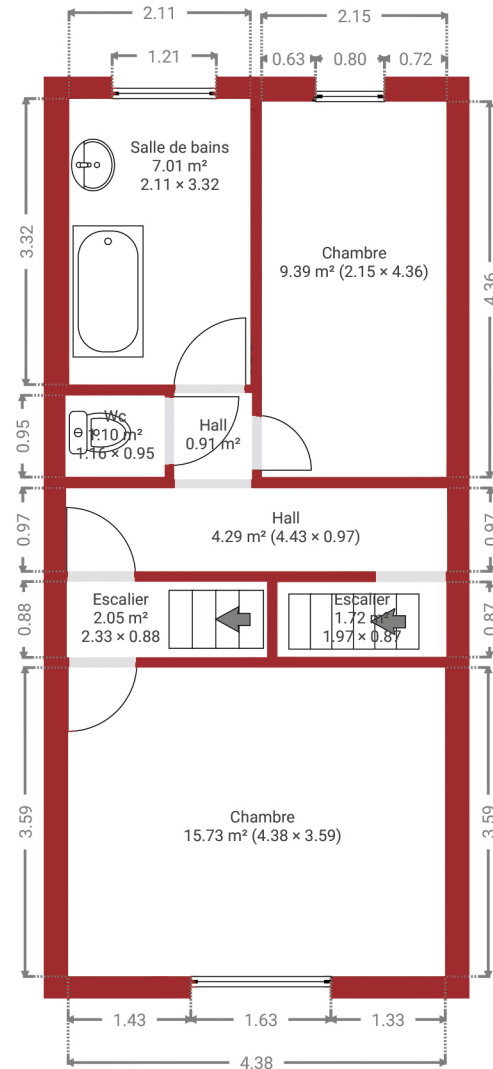

## DÉTAILS

Surface totale : 126.59 m<sup>2</sup>  
Surface habitable : 126.59 m<sup>2</sup>  
Étages : 3  
Pièces : 15

**Les Viviers**  
IMMOBILIER

Document soumis à titre indicatif et non contractuel.

0 1 2 3m  
1:88