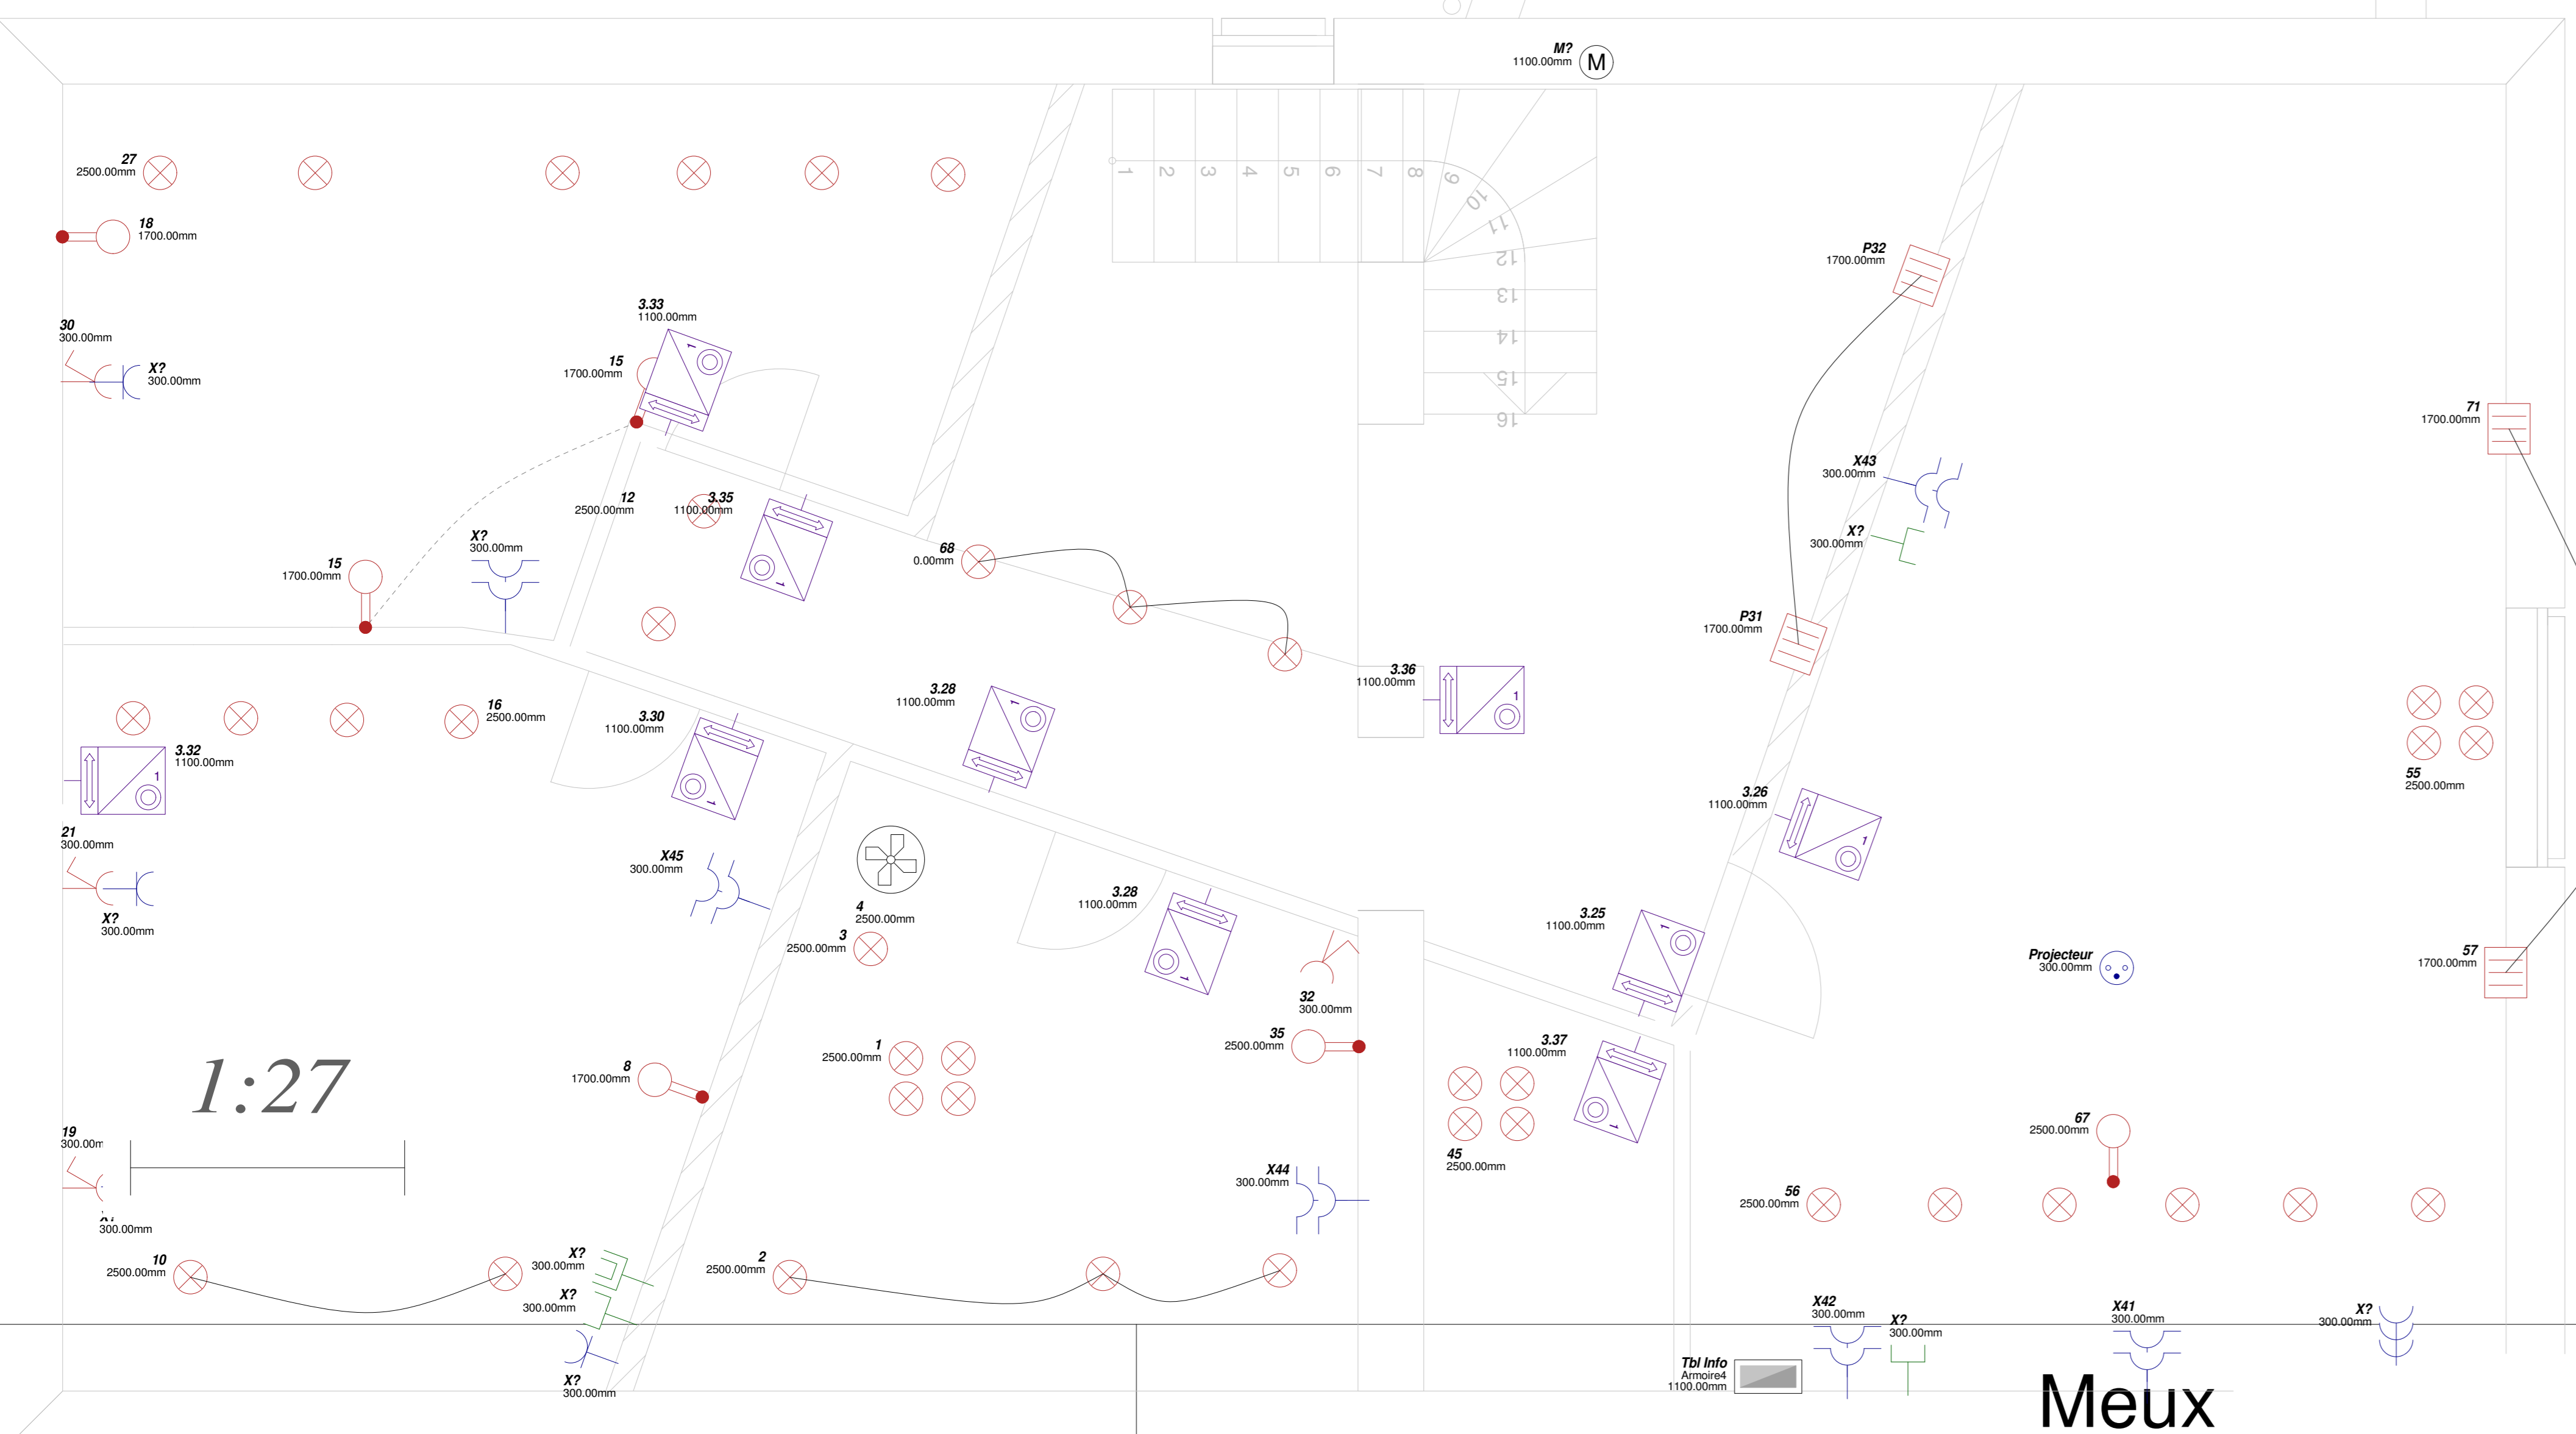

# Légende

-  Tableau électrique
-  Prise 2P + T
-  Prise triple
-  Prise commandée
-  Prise 2P + T\*
-  Prise 2P à éclipse
-  Lampe
-  Applique
-  Applique tubes
-  Prise d'antenne
-  Prise RJ45
-  Interrupteur KNX
-  Moteur
-  VMC

Meux  
Etage  
Installation

Numéro de dossier: Meux	Date: 22-4-2016
Dessiné par:	Révision: 25/07/16
Client:	N° Folio: 2/2