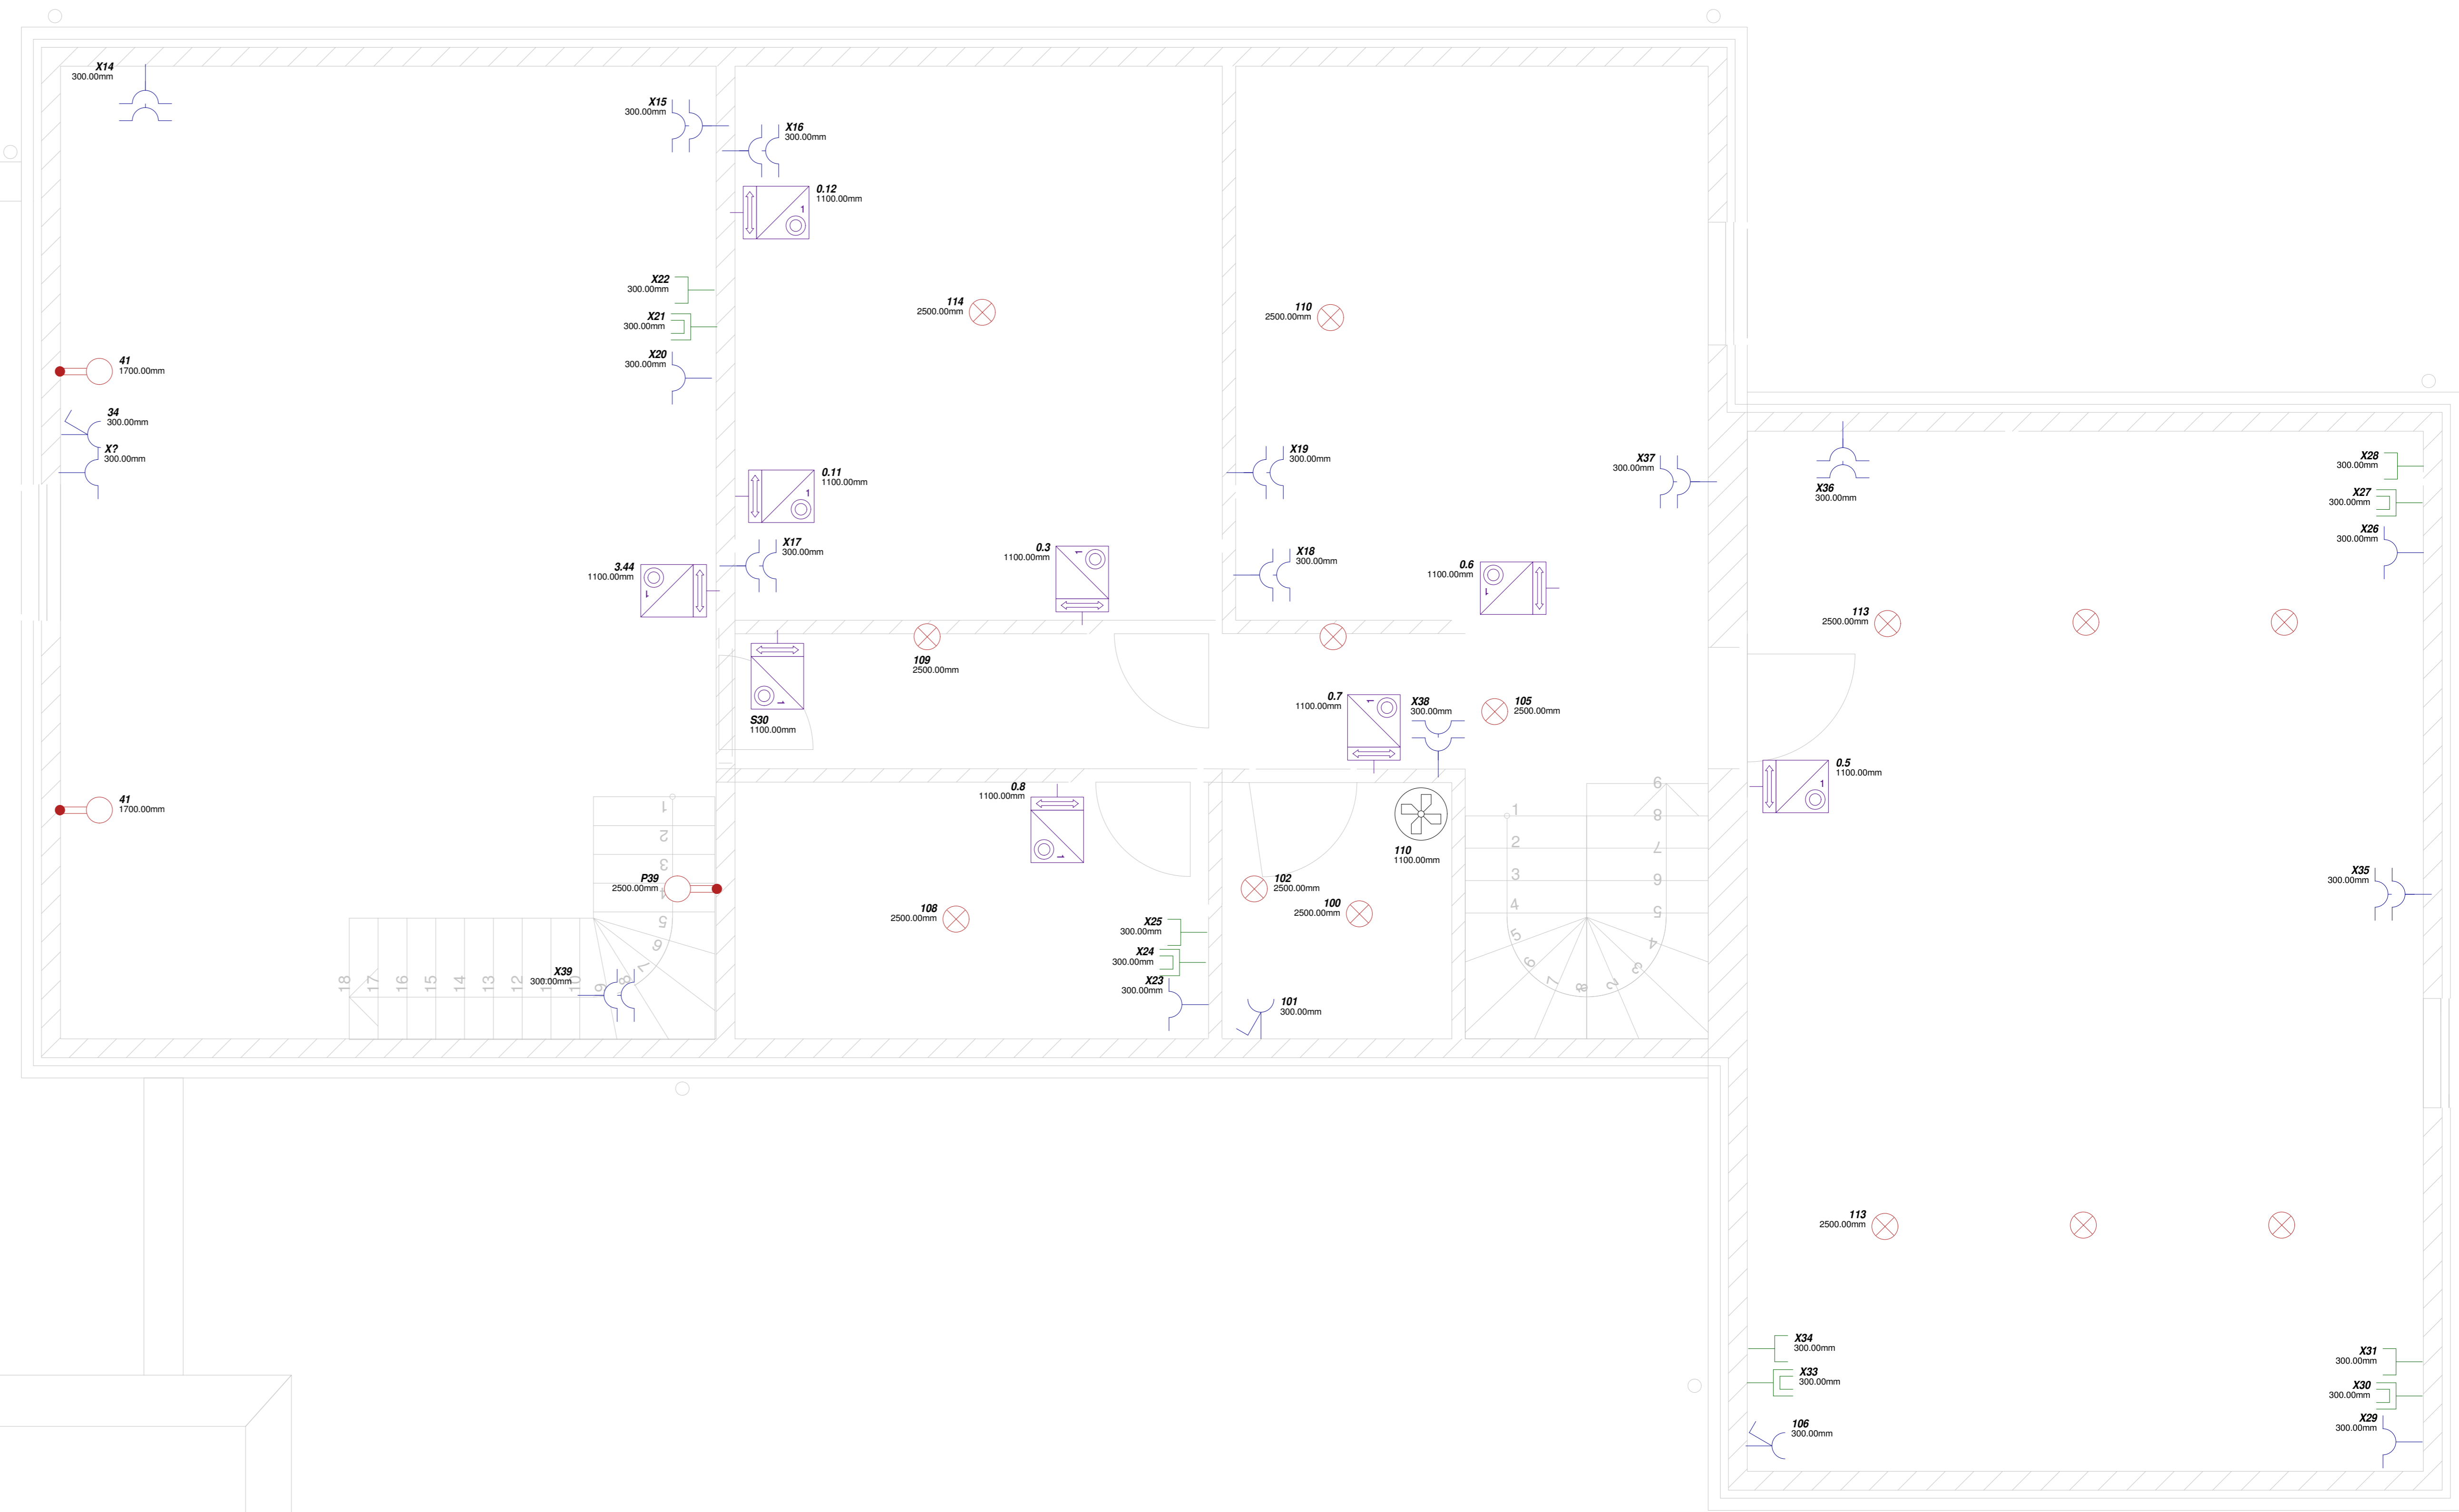

# Légende

-  Tableau électrique
-  Prise 2P + T
-  Prise triple
-  Prise commandée
-  Prise 2P + T\*
-  Prise 2P à éclipse
-  Lampe
-  Applique
-  Applique tubes
-  Prise d'antenne
-  Prise RJ45
-  Interrupteur KNX
-  Moteur
-  VMC

Meux  
Etage  
Installation

Numéro de dossier: Meux	Date: 22-4-2016
Dessiné par:	Révision: 25/07/16
Client:	N° Folio: 2/2