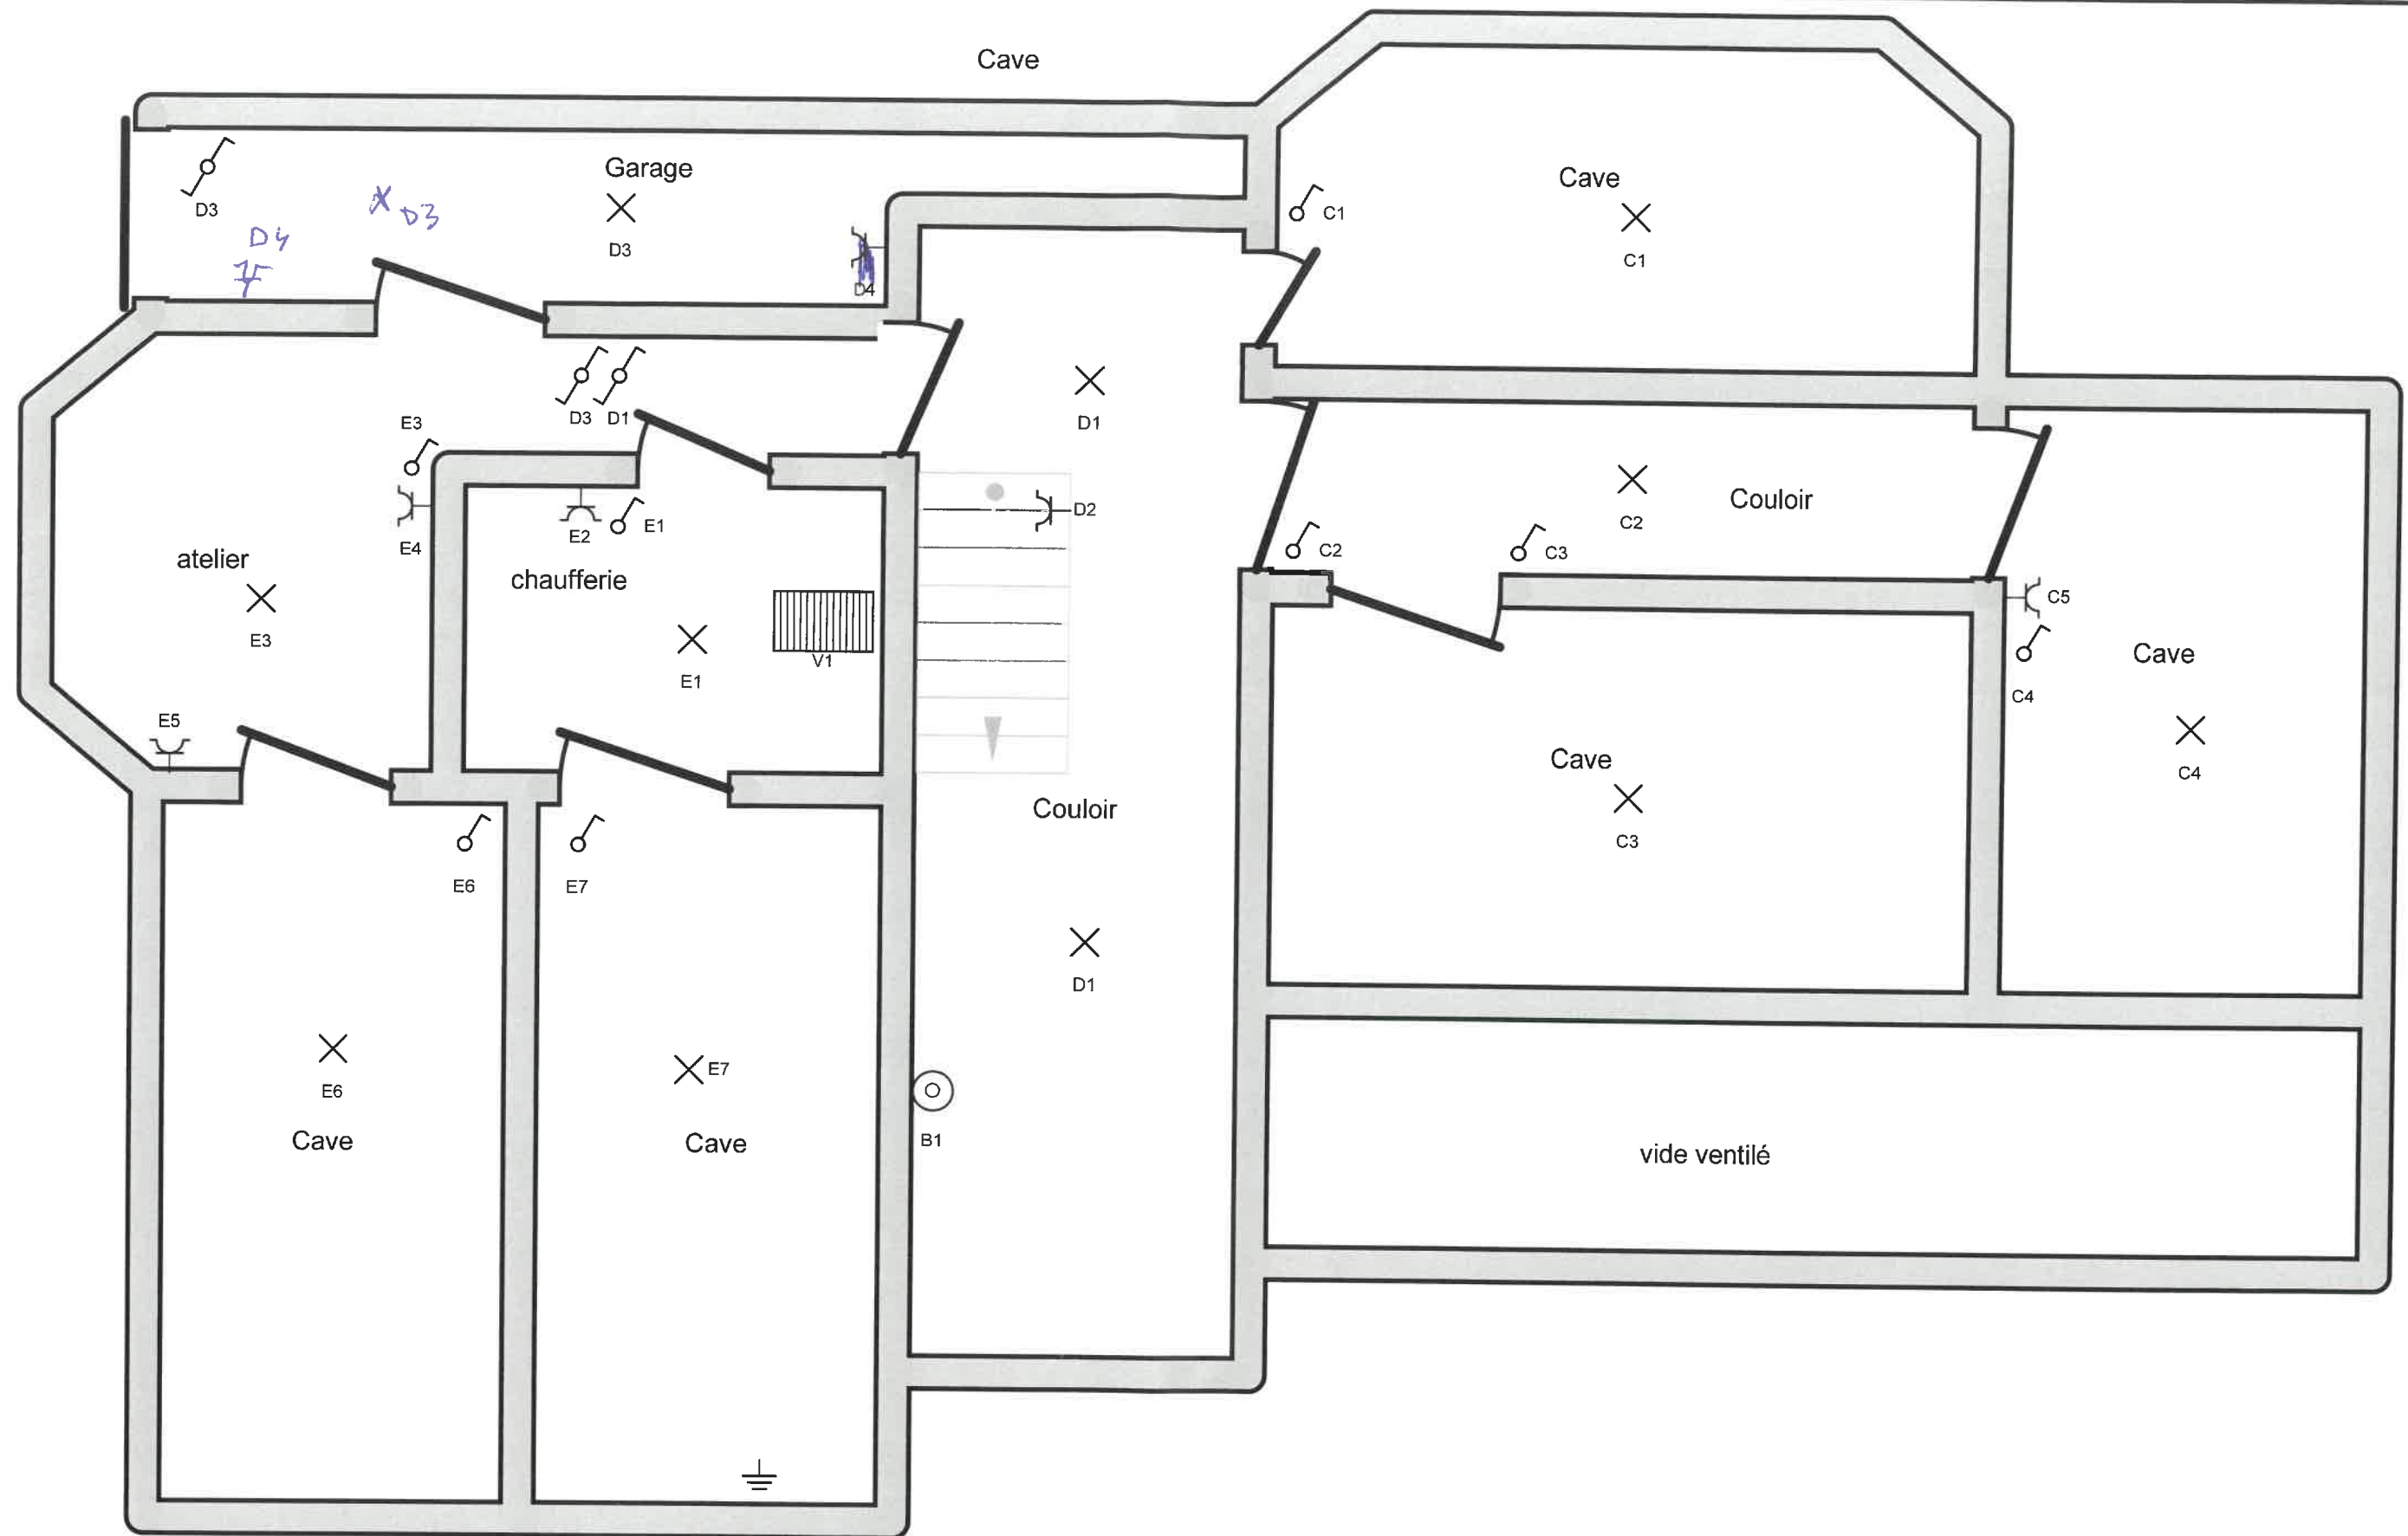

Adresse de l'installation électrique

Meeus Renaud
 chemin des batys 4
 5100 Wepion
 Tél.: - GSM: -
 Fax: -
 e-mail: -

Installateur

Tél.: - GSM: -
 Fax: -
 e-mail: -

p. 3/8
 Schéma unifilaire

3 x 230V ~ 50Hz