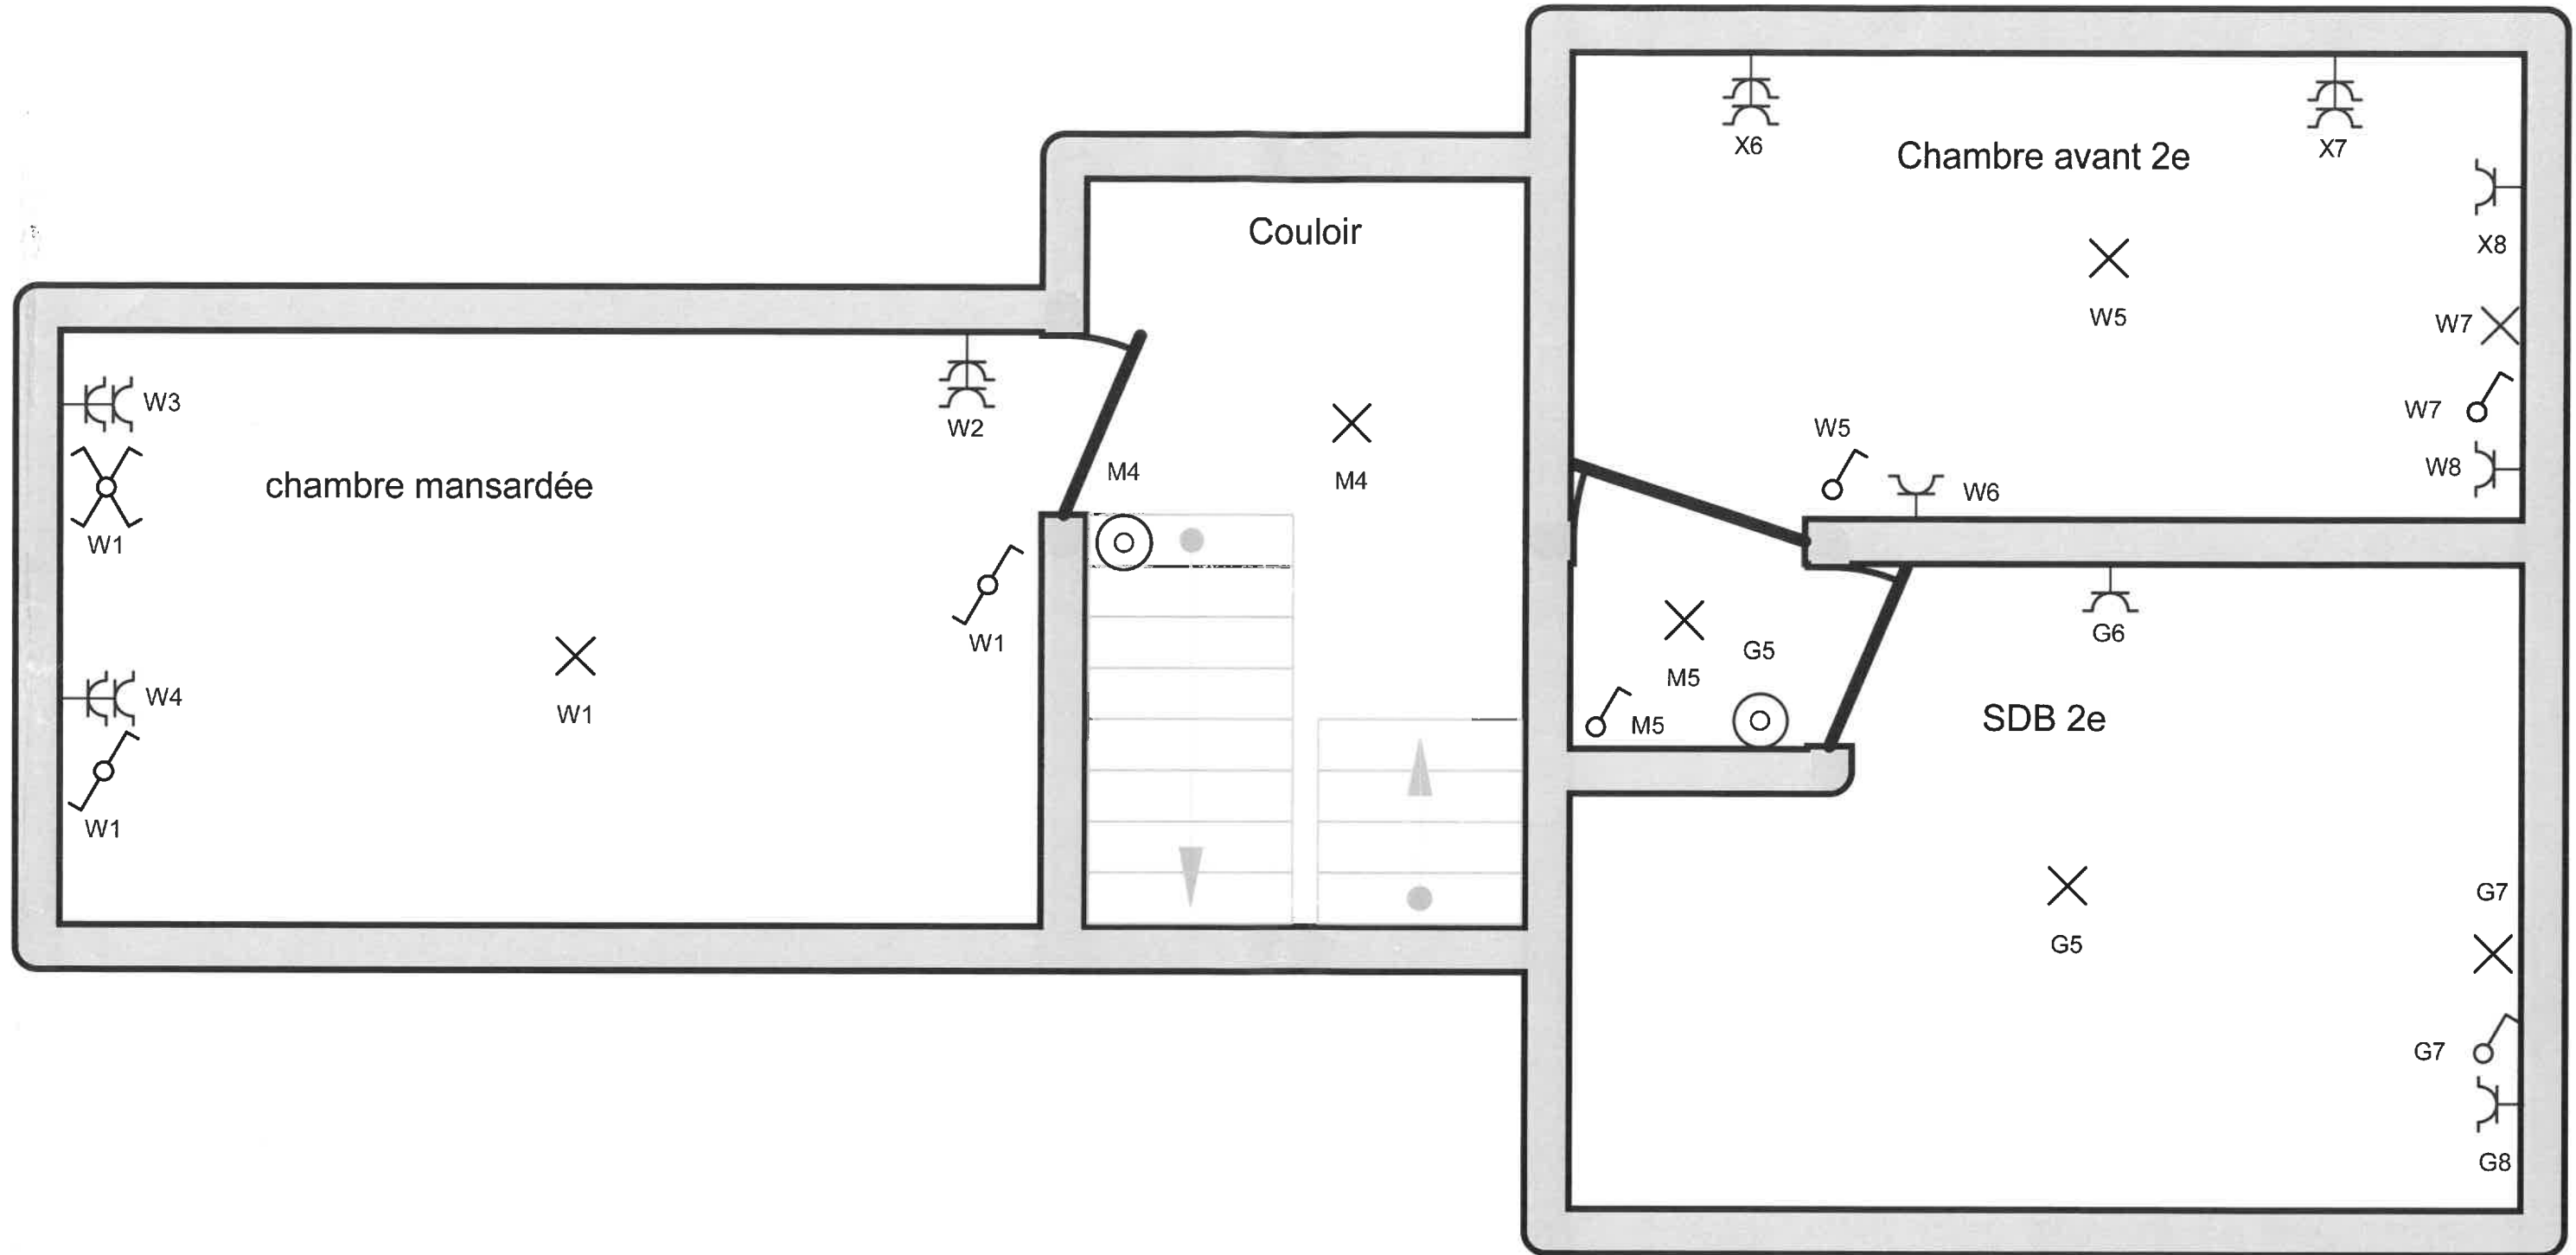

Grenier

Adresse de l'installation électrique

Meeus Renaud
chemin des batys 4
5100 Wepion
Tél.: - GSM: -
Fax: -
e-mail: -

Installateur

Tél.: - GSM: -
Fax: -
e-mail: -

p. 8/8
Schéma de position

3 x 230V ~ 50Hz