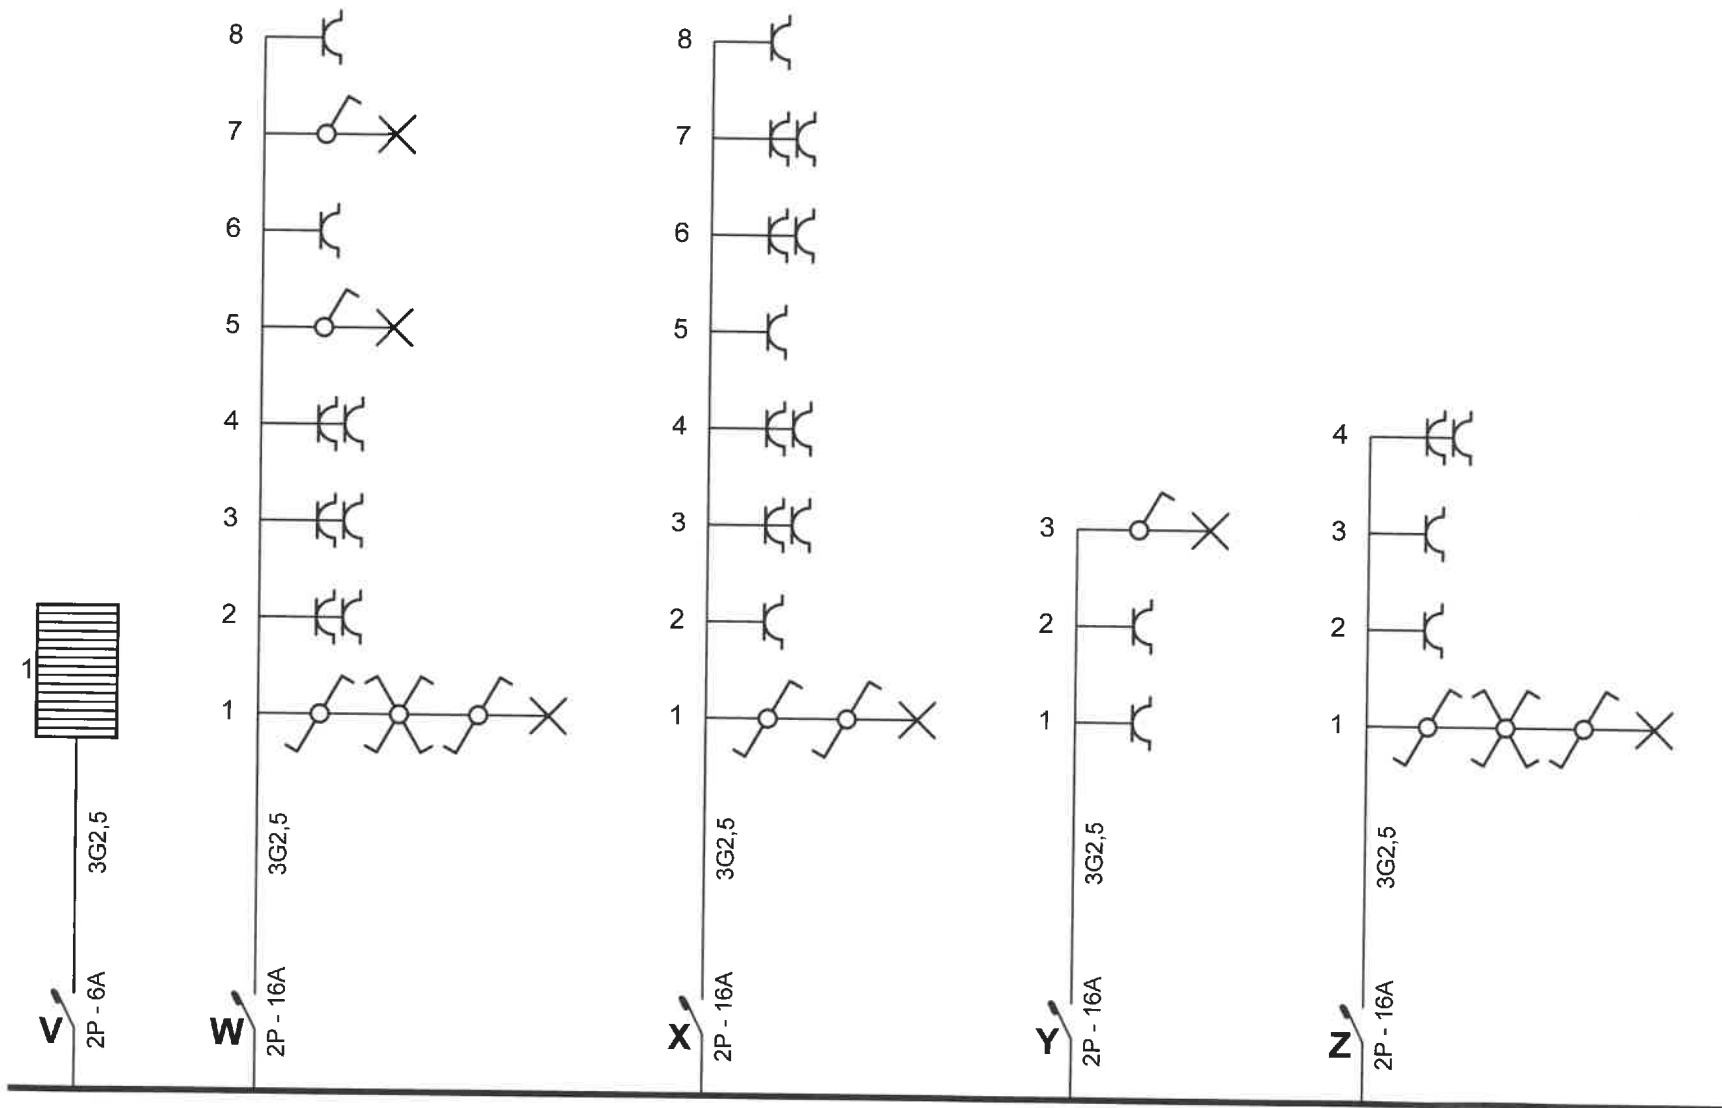

Adresse de l'installation électrique

Meeus Renaud
 chemin des batys 4
 5100 Wepion
 Tél.: - GSM: -
 Fax: -
 e-mail: -

Installateur

Tél.: - GSM: -
 Fax: -
 e-mail: -

p. 2/8
Schéma unifilaire

3 x 230V ~ 50Hz