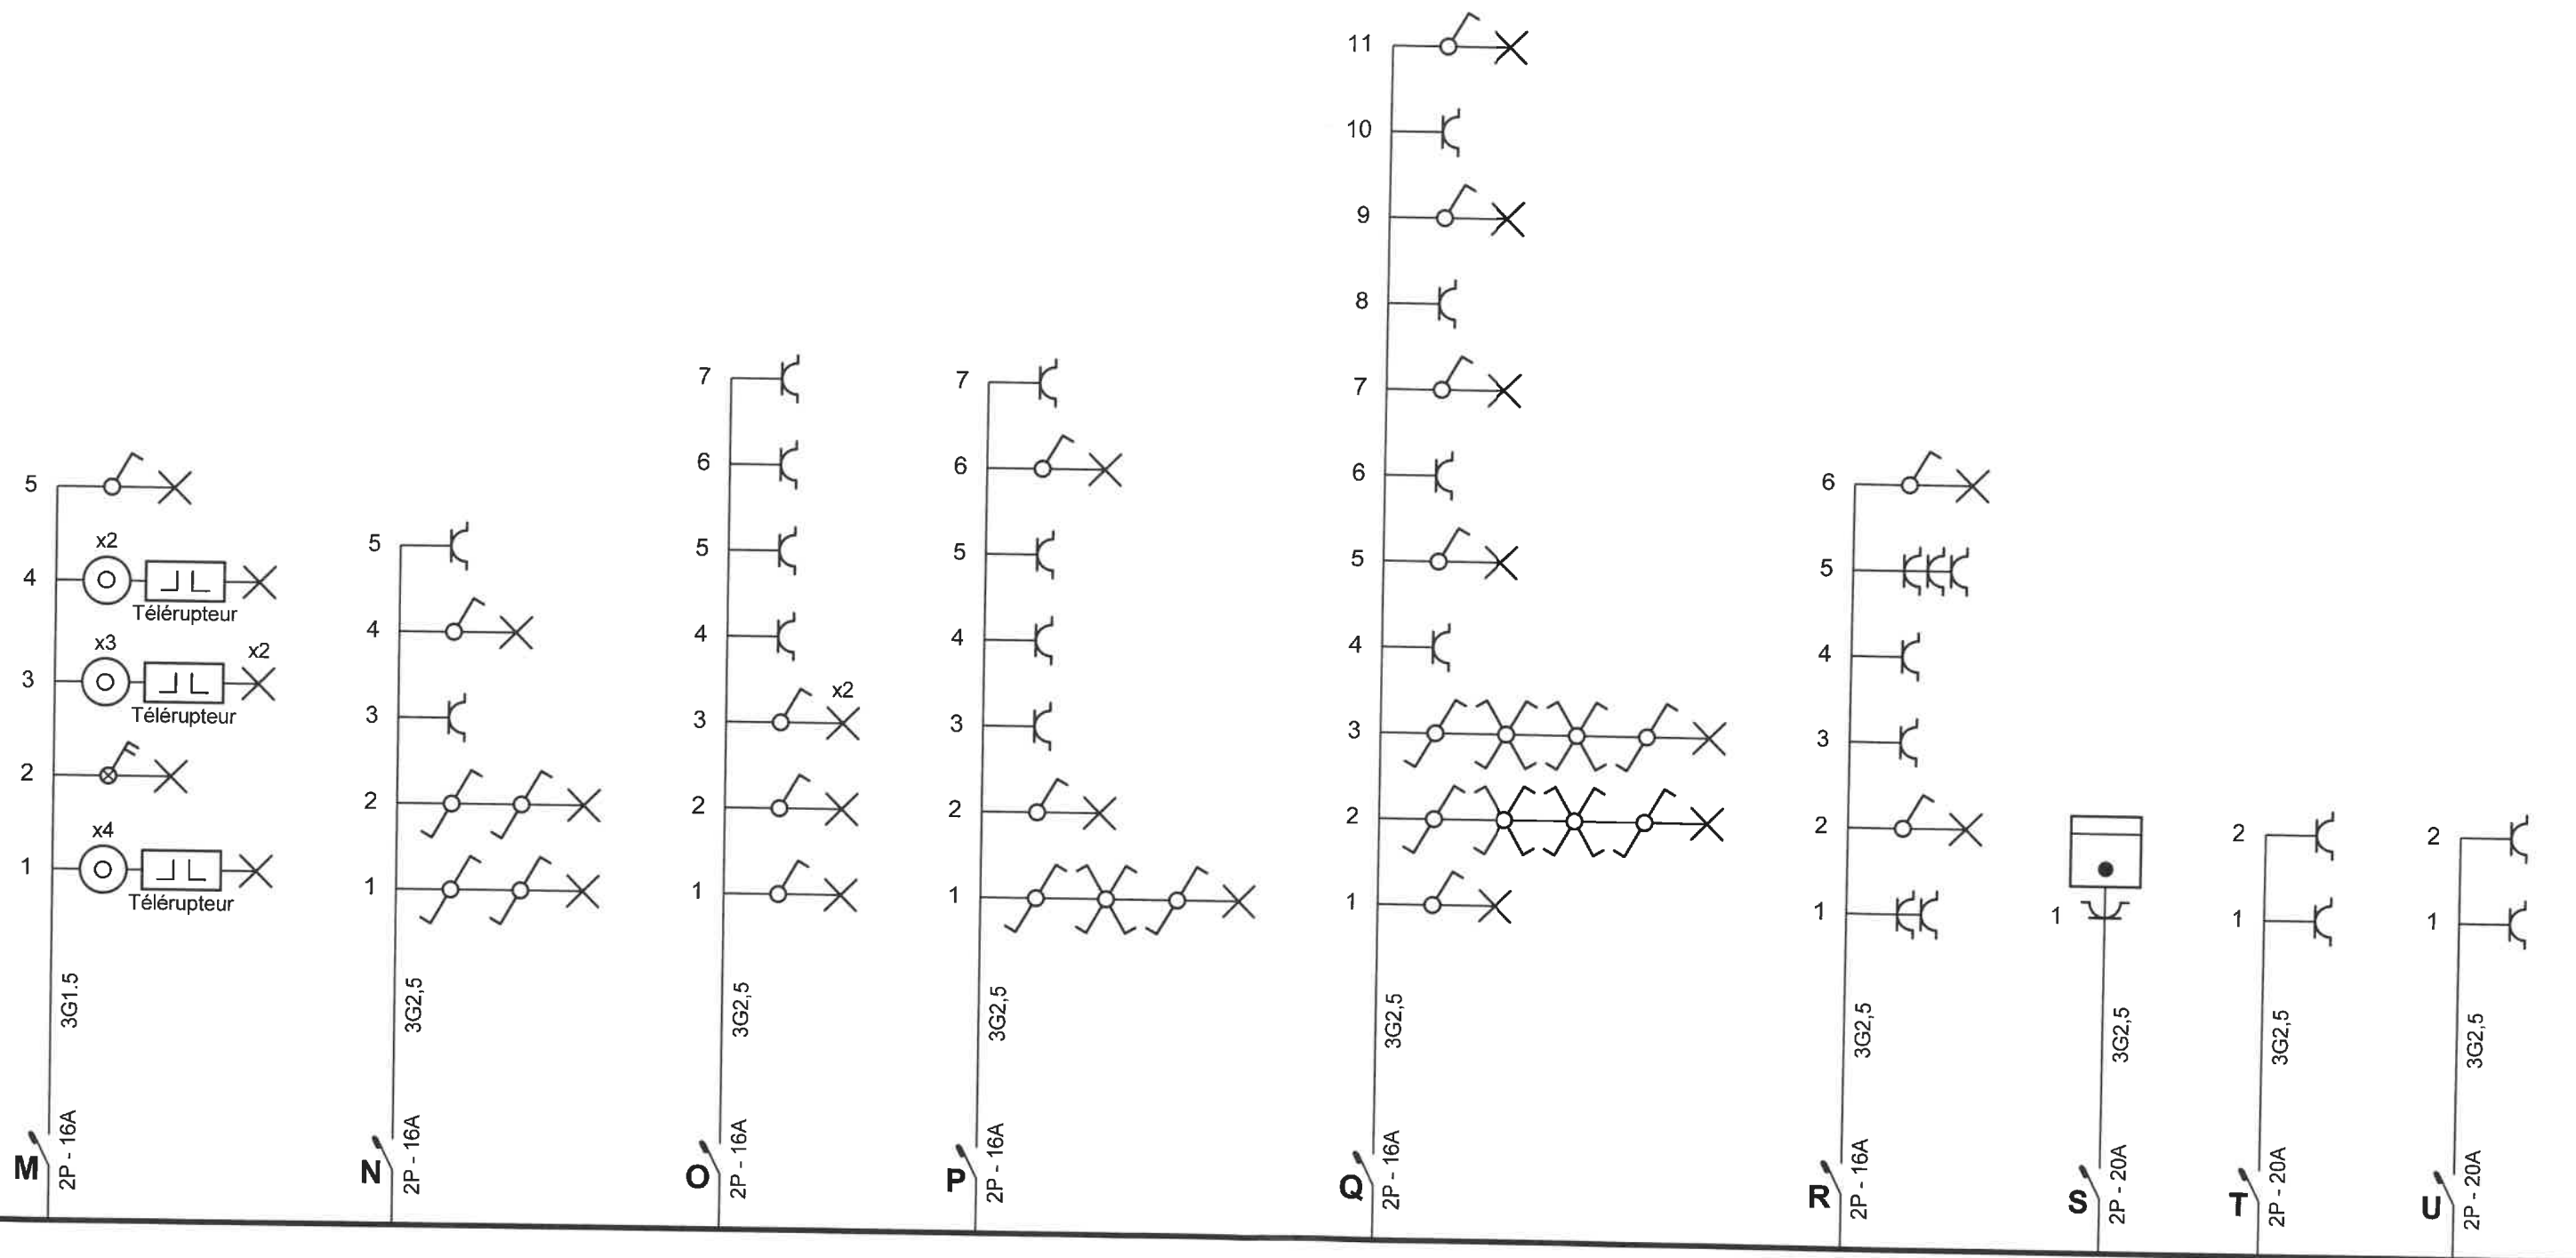

Adresse de l'installation électrique

Meeus Renaud
 chemin des batys 4
 5100 Wepion
 Tél.: - GSM: -
 Fax: -
 e-mail: -

Installateur

Tél.: - GSM: -
 Fax: -
 e-mail: -

p. 1/8
 Schéma unifilaire

3 x 230V ~ 50Hz