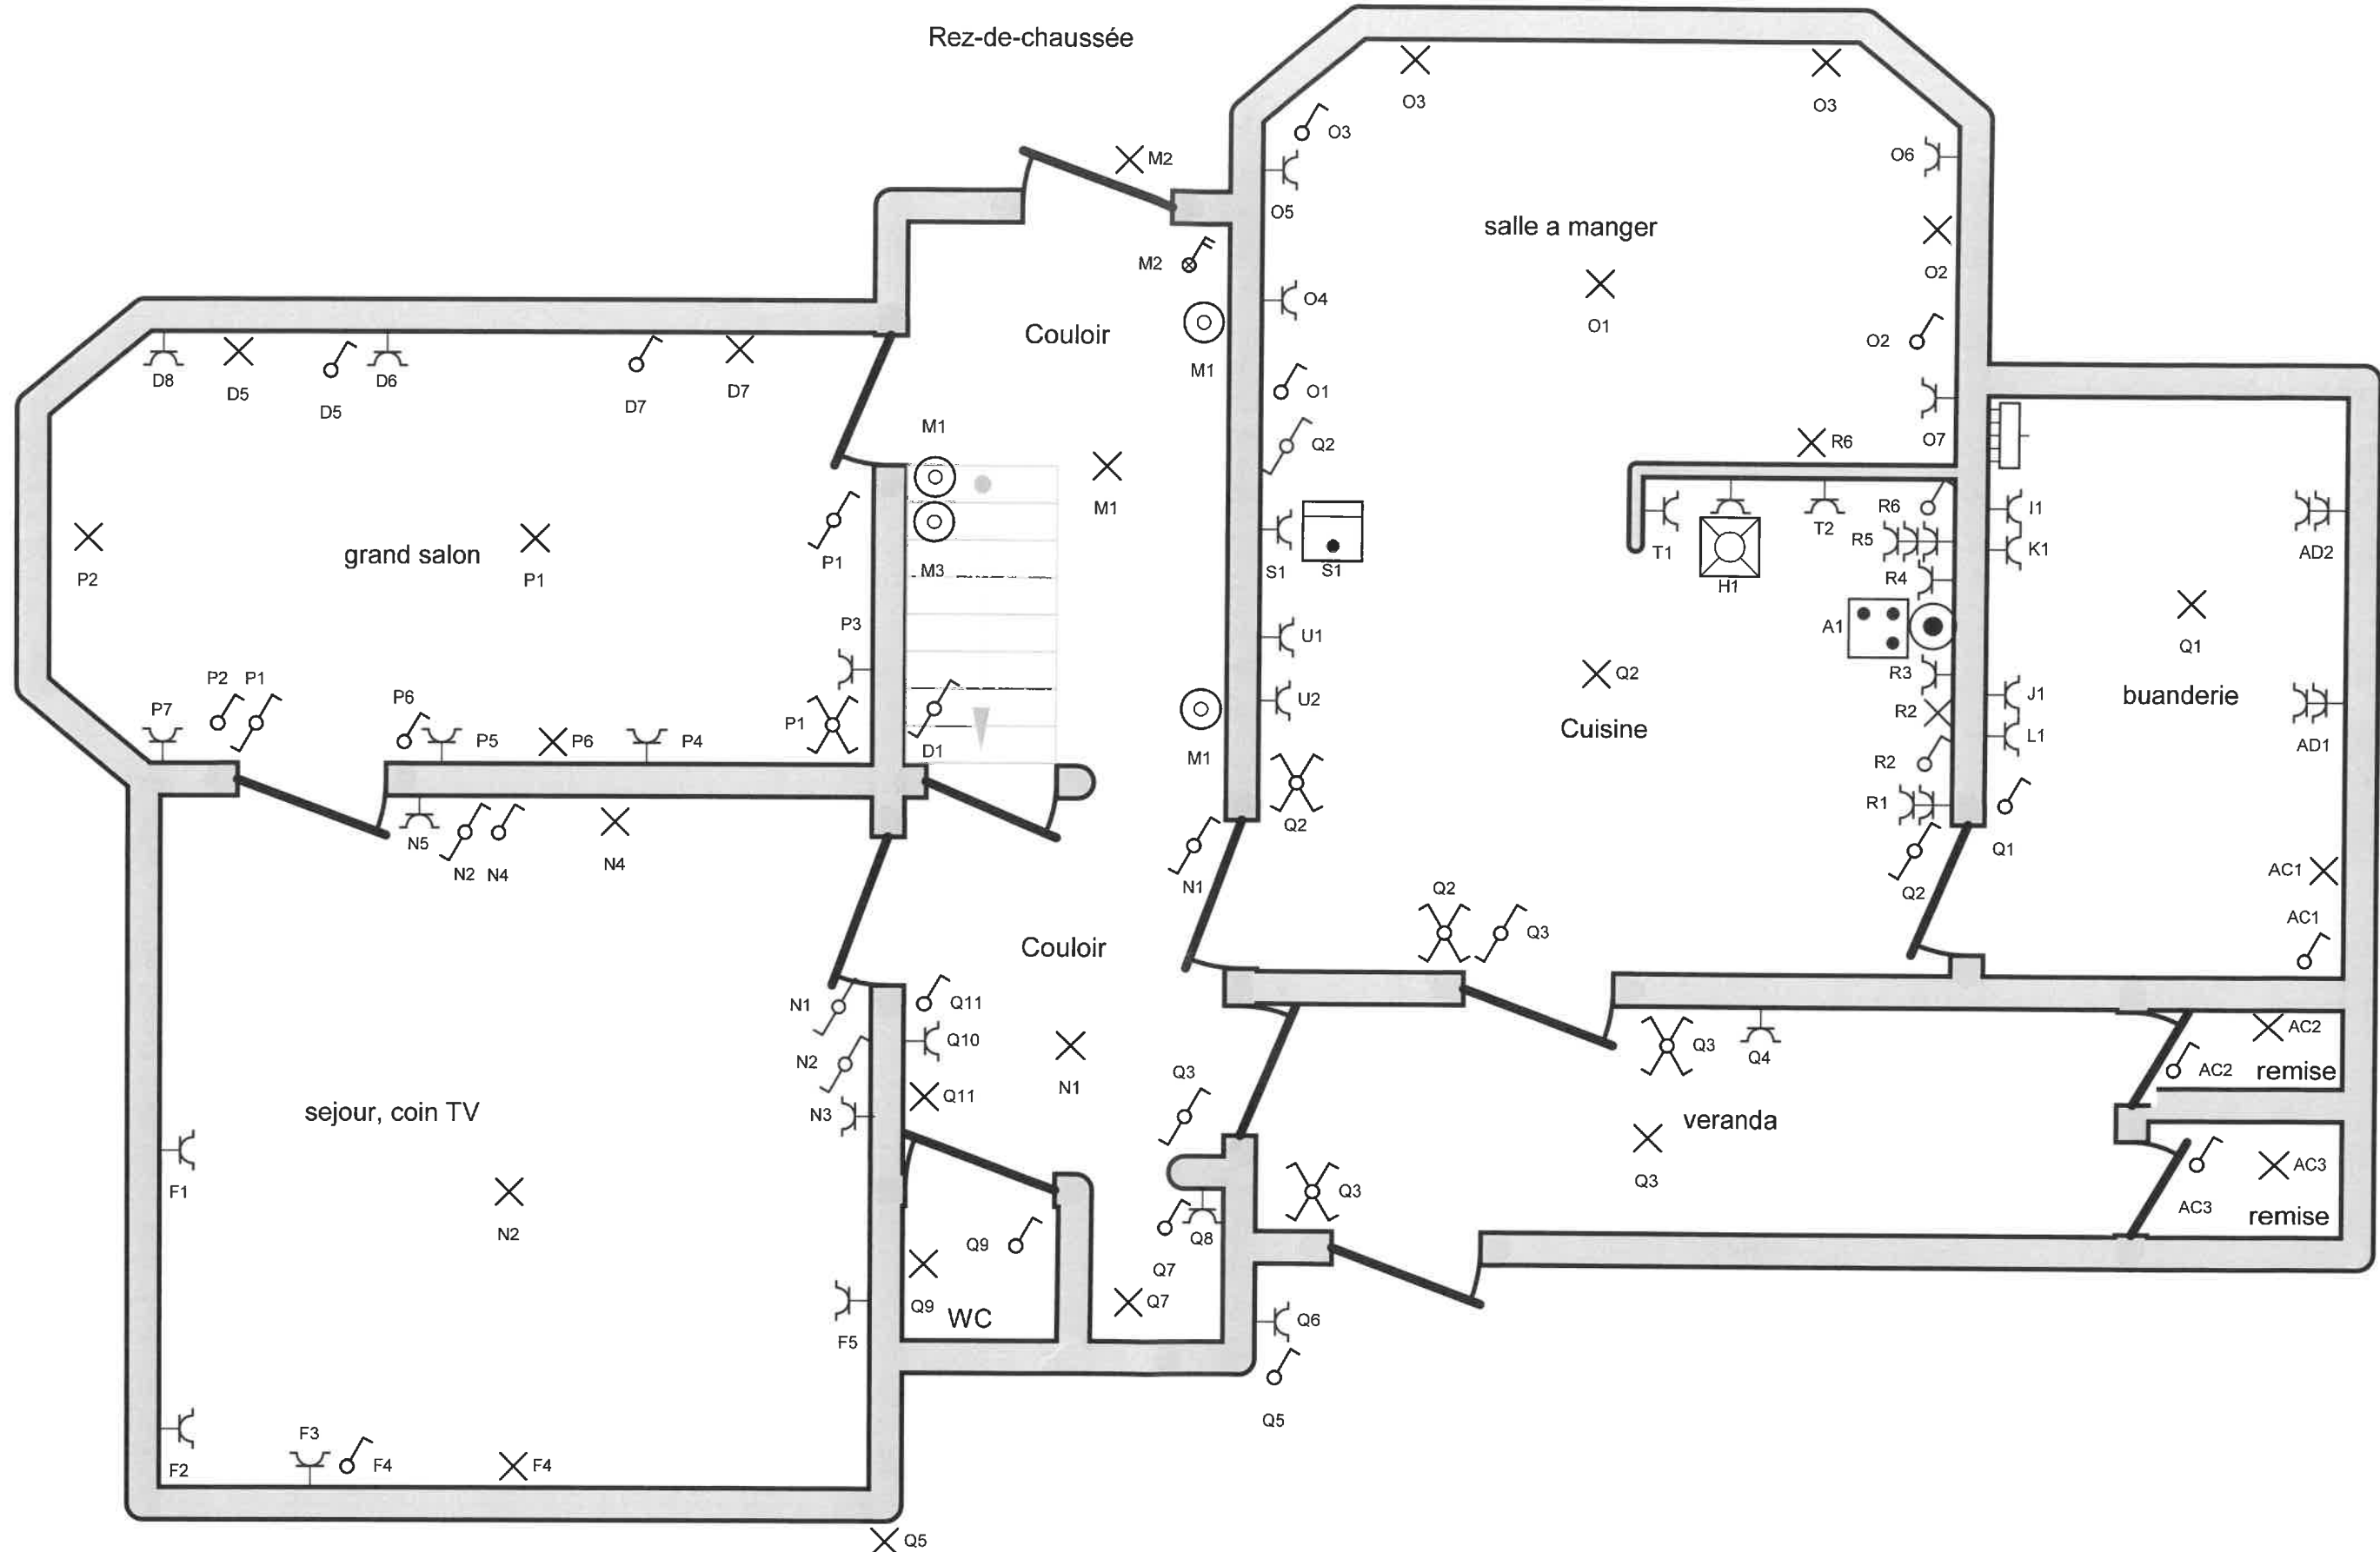

Adresse de l'installation électrique

Meeus Renaud
 chemin des batys 4
 5100 Wepion
 Tél.: - GSM: -
 Fax: -
 e-mail: -

Installateur

Tél.: - GSM: -
 Fax: -
 e-mail: -

p. 5/8
Schéma de position

3 x 230V ~ 50Hz