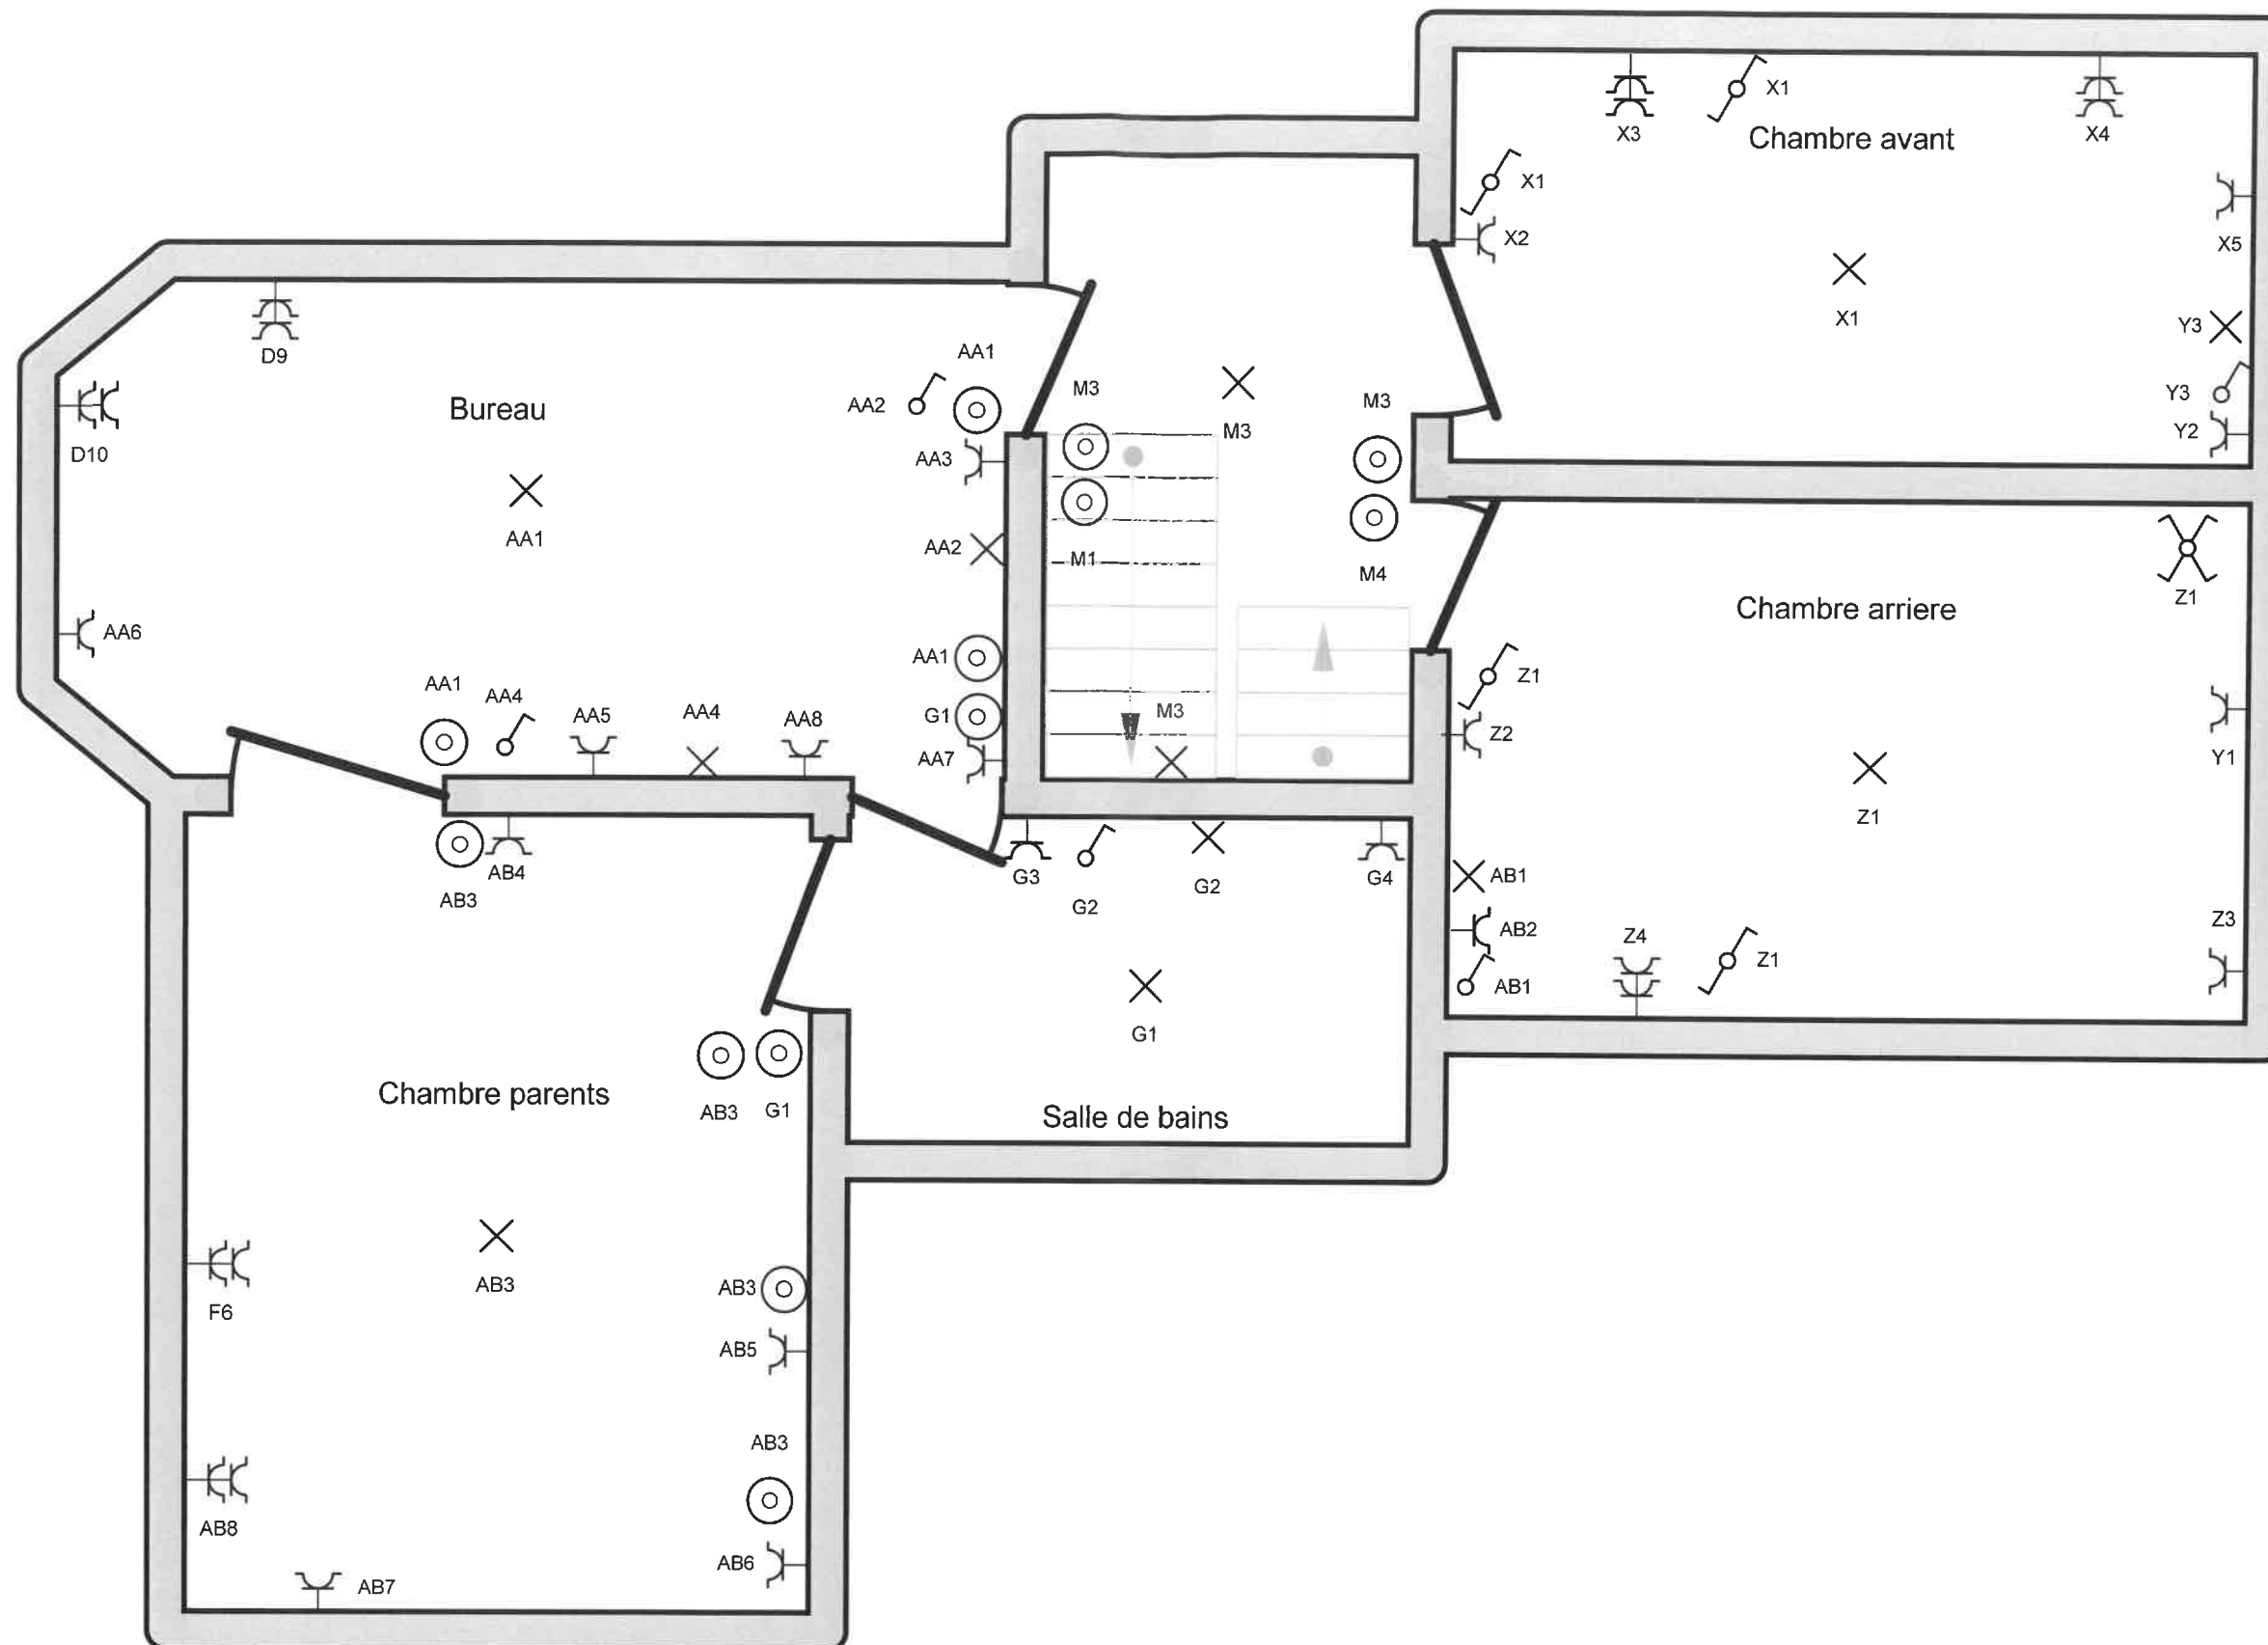

Adresse de l'installation électrique

Meeus Renaud
chemin des batys 4
5100 Wepion
Tél.: - GSM: -
Fax: -
e-mail: -

Installateur

Tél.: - GSM: -
Fax: -
e-mail: -

p. 7/8
Schéma de position

3 x 230V ~ 50Hz