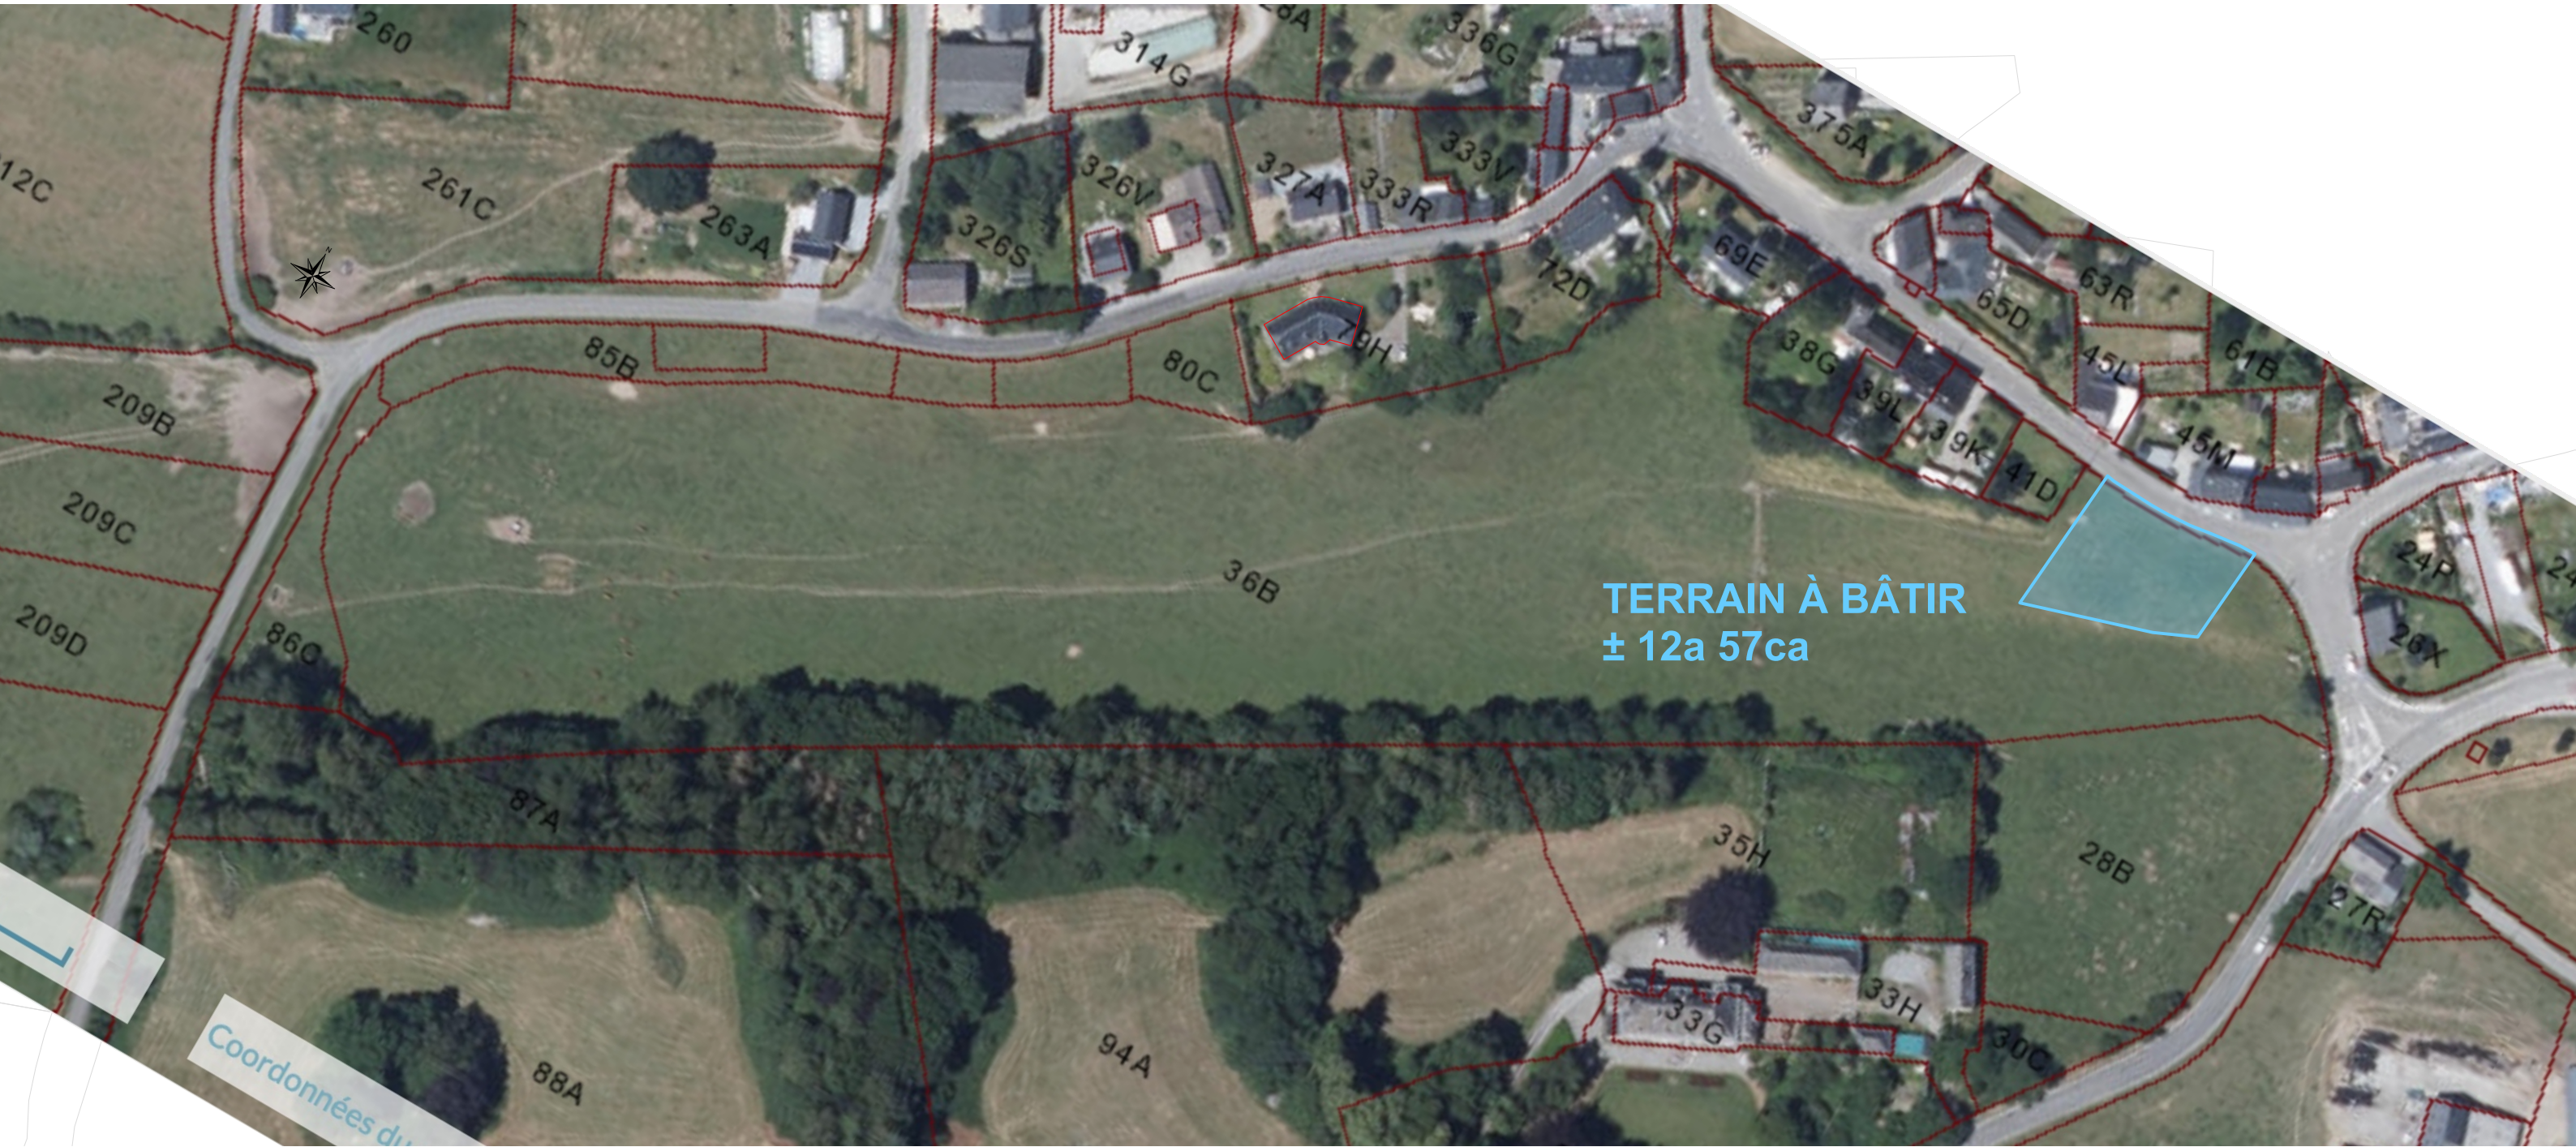

# Projet Taille S à Dorinne

- Vue aérienne -

version du 30 janvier 2024

Échelle : 1.1500

0 15 30 75 150 m