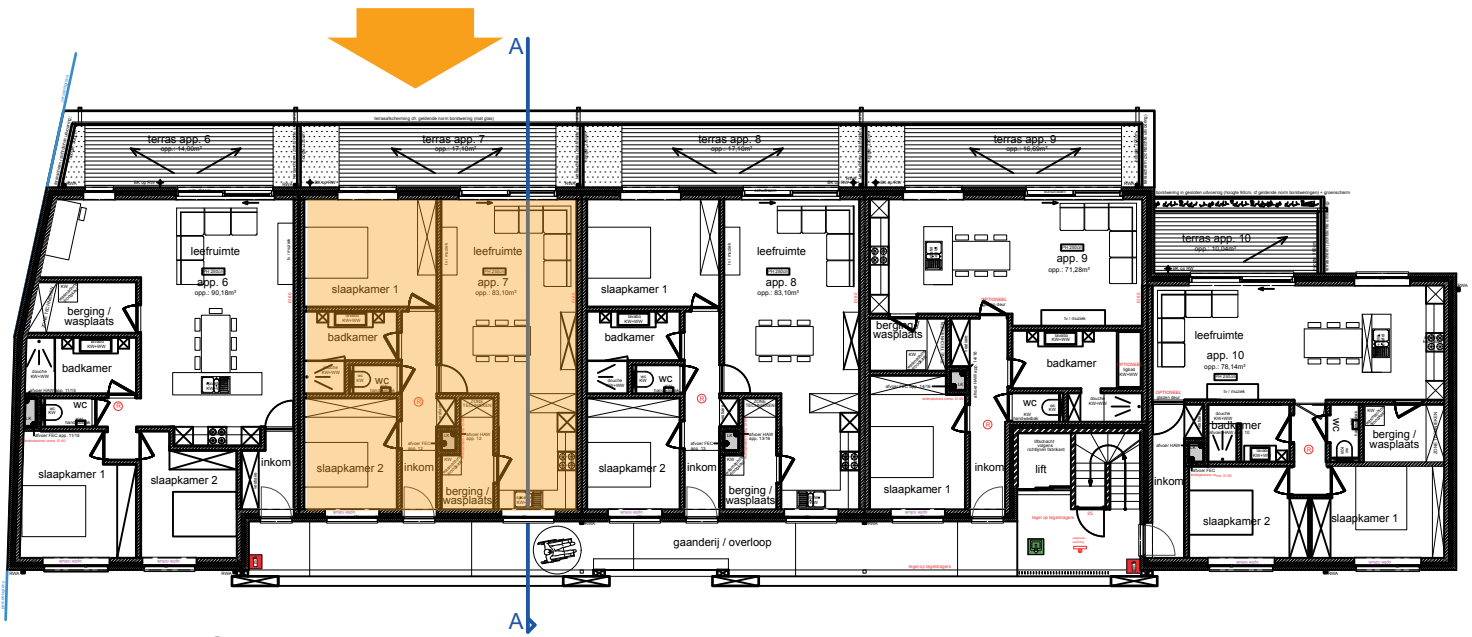

- ✔ Bewoonbare oppervlakte 83,10 m².
- ✔ Terras : 17,10 m²
- ✔ 2 slaapkamers
- ✔ Zonnepanelen met warmtepomp
- ✔ 6% BTW mogelijk
- ✔ € 209.500 excl. kosten

APPARTEMENT 7
eerste verdieping

VERDIEPING 1