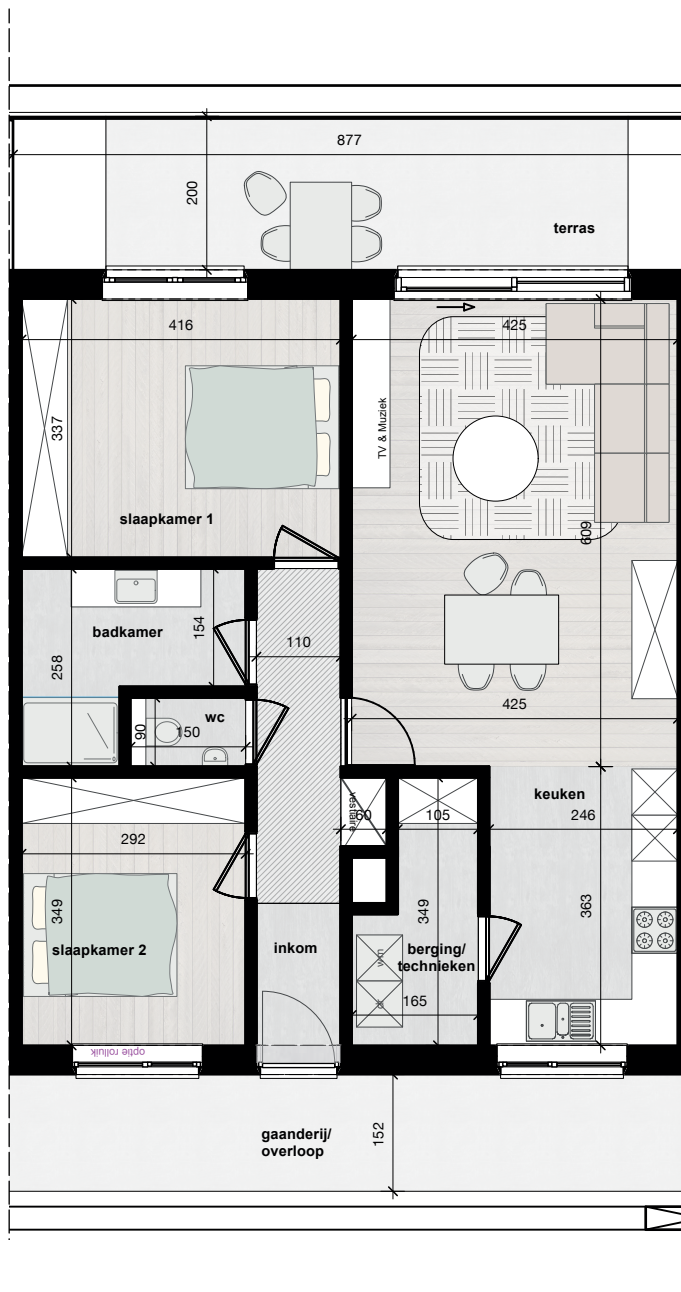

- ✔ Bewoonbare oppervlakte 83,10 m².
- ✔ Terras : 17,10 m²
- ✔ 2 slaapkamers
- ✔ Zonnepanelen met warmtepomp
- ✔ 6% BTW mogelijk
- ✔ € 209.500 excl. kosten

APPARTEMENT 7
eerste verdieping

VERDIEPING 1