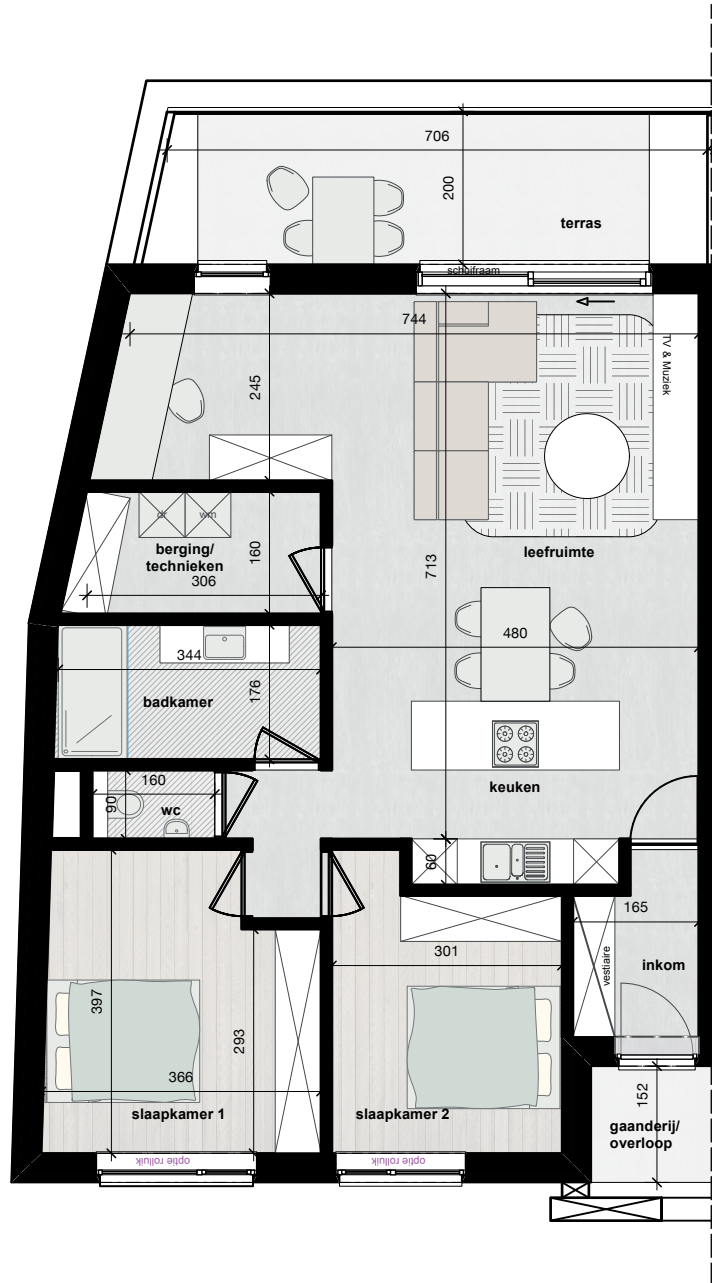

- ✔ Bewoonbare oppervlakte 90,18 m².
- ✔ Terras : 14,00 m²
- ✔ 2 slaapkamers
- ✔ Zonnepanelen met warmtepomp
- ✔ 6% BTW mogelijk
- ✔ € 234.300 excl. kosten

APPARTEMENT 6
eerste verdieping

VERDIEPING 1