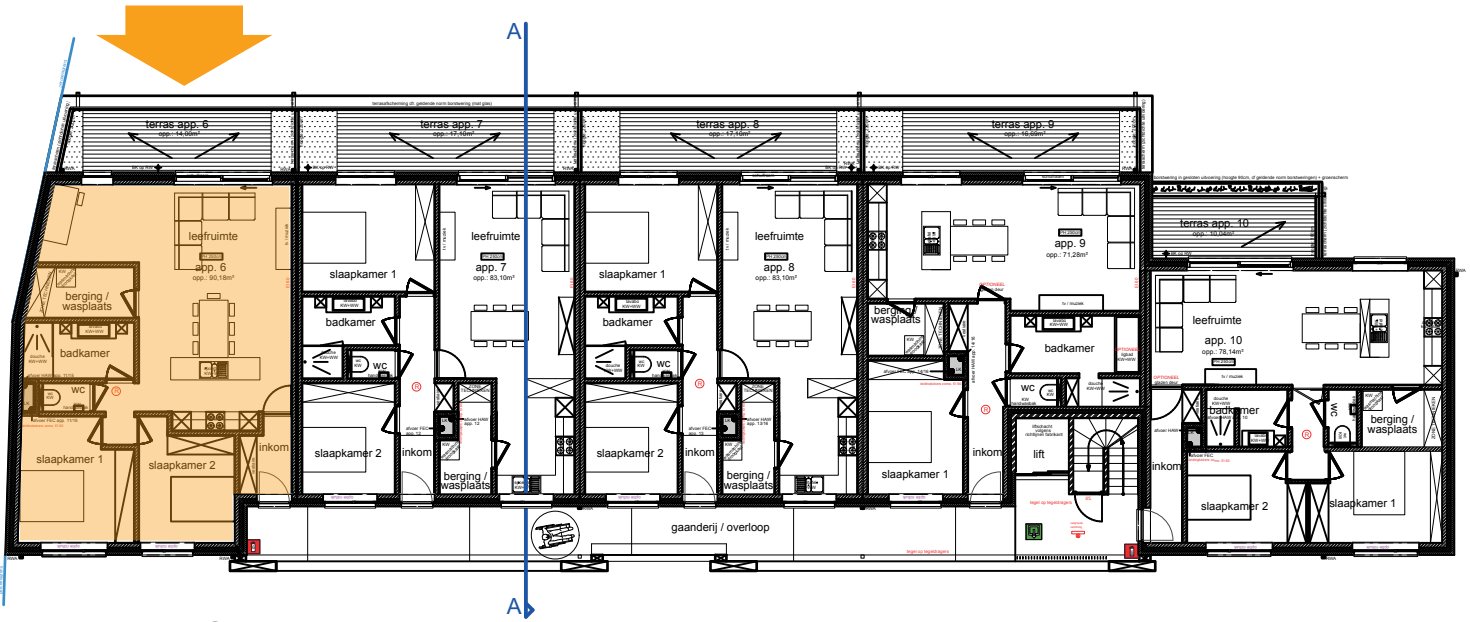

- ✔ Bewoonbare oppervlakte 90,18 m².
- ✔ Terras : 14,00 m²
- ✔ 2 slaapkamers
- ✔ Zonnepanelen met warmtepomp
- ✔ 6% BTW mogelijk
- ✔ € 234.300 excl. kosten

APPARTEMENT 6
eerste verdieping

VERDIEPING 1