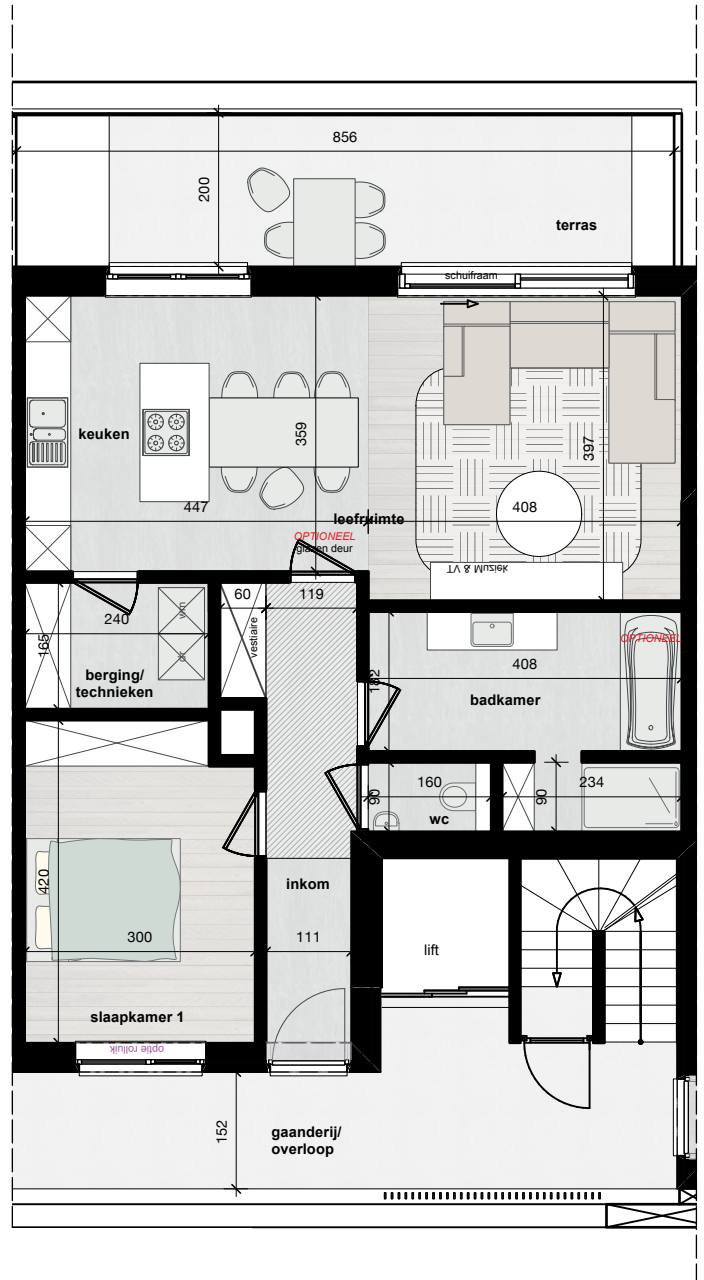

- ✔ Bewoonbare oppervlakte 71,28 m<sup>2</sup>.
- ✔ Terras : 16,69 m<sup>2</sup>
- ✔ 1 slaapkamer
- ✔ Zonnepanelen met warmtepomp
- ✔ 6% BTW mogelijk
- ✔ € 185.300 excl. kosten

APPARTEMENT 9  
eerste verdieping

### VERDIEPING 1