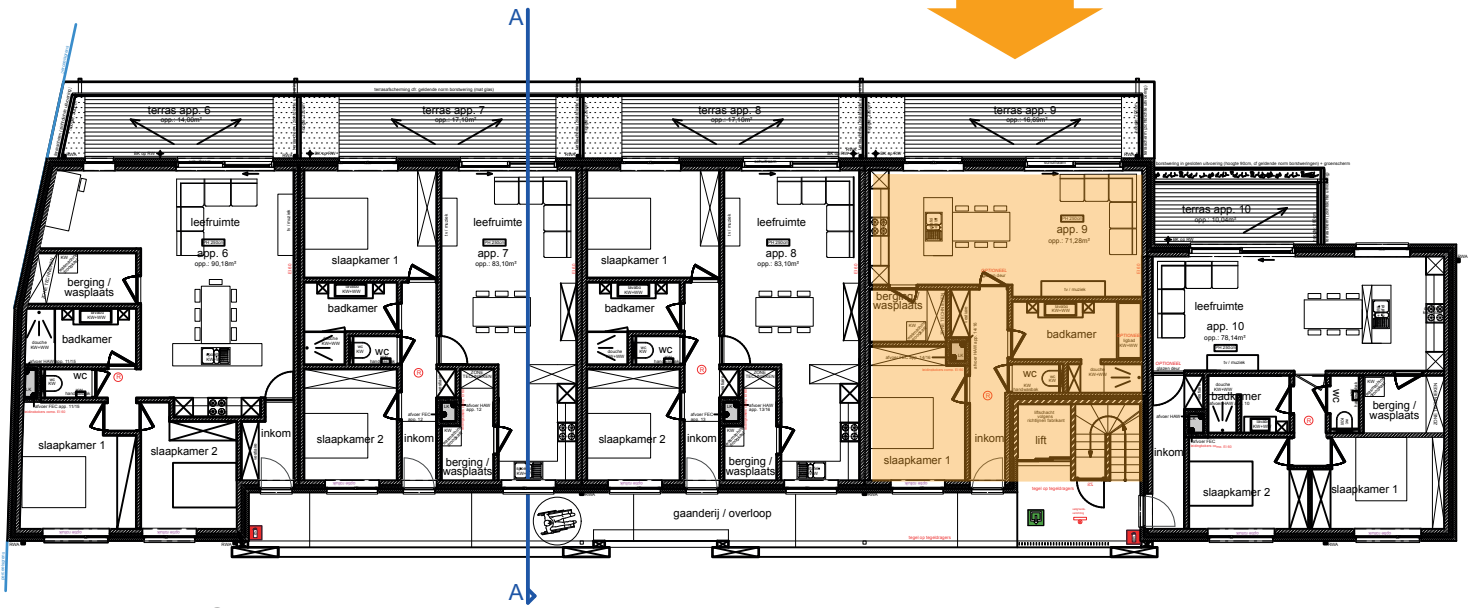

- ✔ Bewoonbare oppervlakte 71,28 m<sup>2</sup>.
- ✔ Terras : 16,69 m<sup>2</sup>
- ✔ 1 slaapkamer
- ✔ Zonnepanelen met warmtepomp
- ✔ 6% BTW mogelijk
- ✔ € 185.300 excl. kosten

APPARTEMENT 9  
eerste verdieping

### VERDIEPING 1