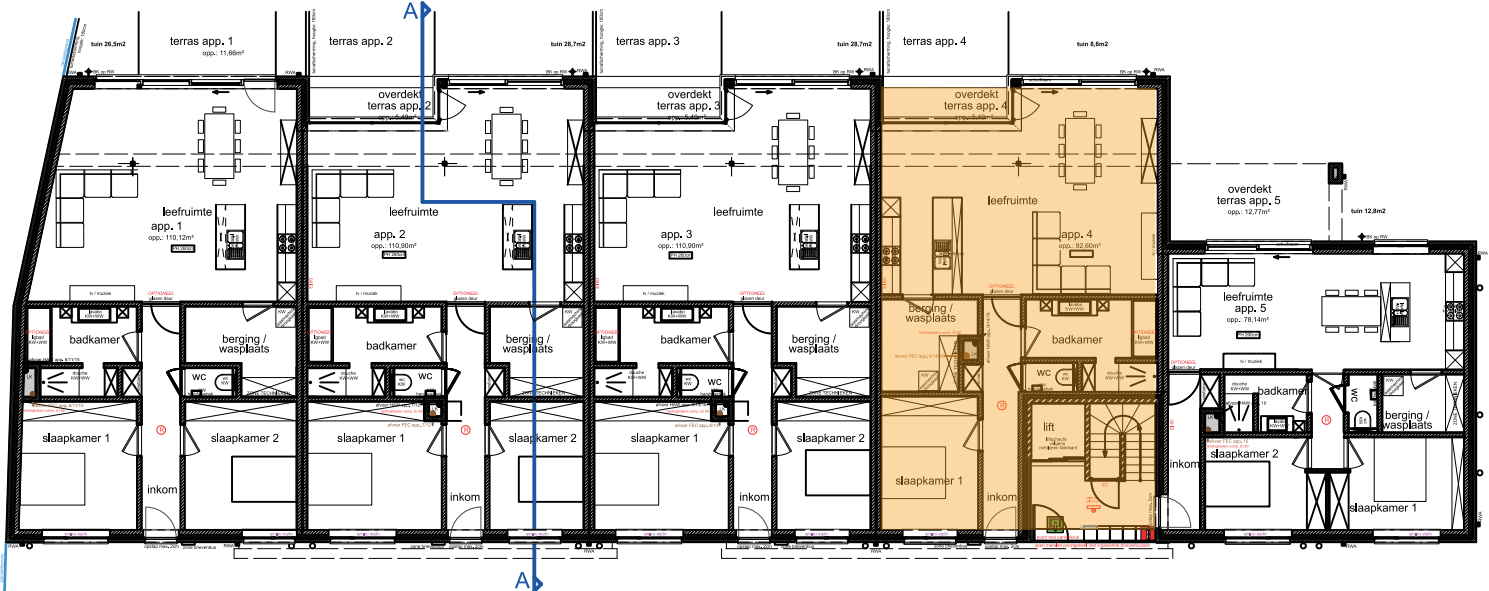

- ✔ Bewoonbare oppervlakte 92,60 m².
- ✔ Terras : 16,19 m²
- ✔ Tuin : 8,60 m²
- ✔ 1 slaapkamer
- ✔ Zonnepanelen met warmtepomp
- ✔ 6% BTW mogelijk
- ✔ € 206.100 excl. kosten

APPARTEMENT 4
gelijkvloers

GELIJKVLOERS