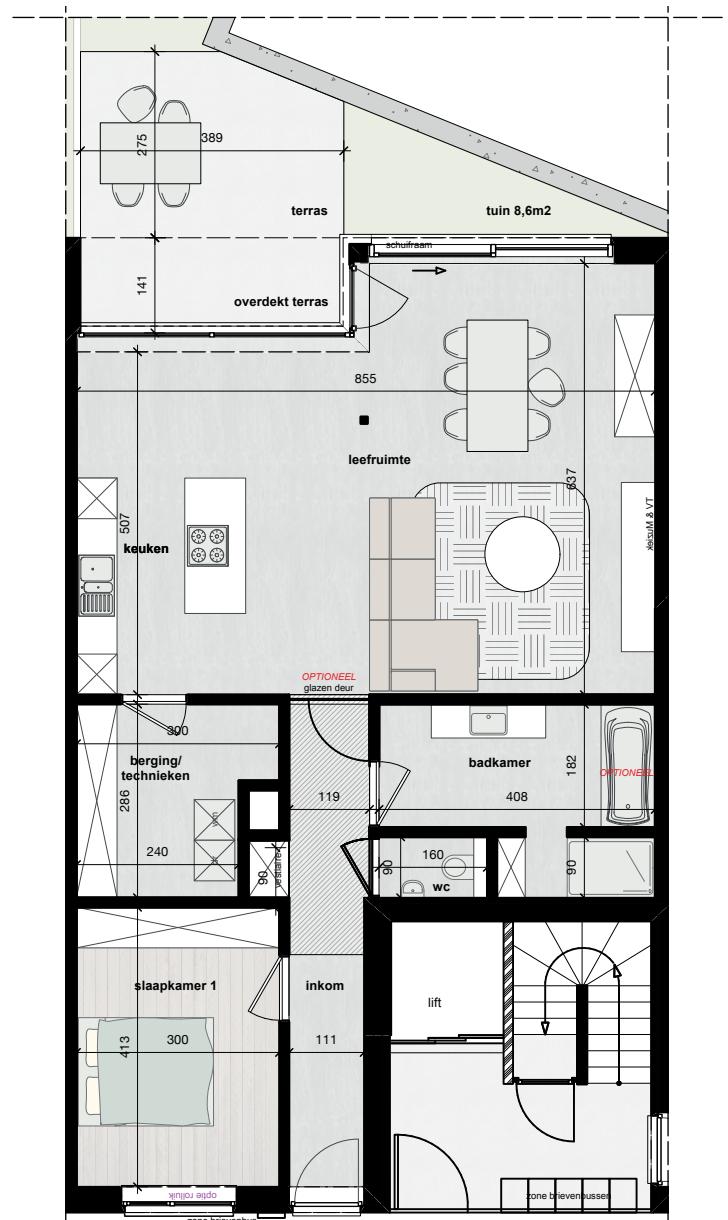

- ✔ Bewoonbare oppervlakte 92,60 m².
- ✔ Terras : 16,19 m²
- ✔ Tuin : 8,60 m²
- ✔ 1 slaapkamer
- ✔ Zonnepanelen met warmtepomp
- ✔ 6% BTW mogelijk
- ✔ € 206.100 excl. kosten

APPARTEMENT 4
gelijkvloers

GELIJKVLOERS