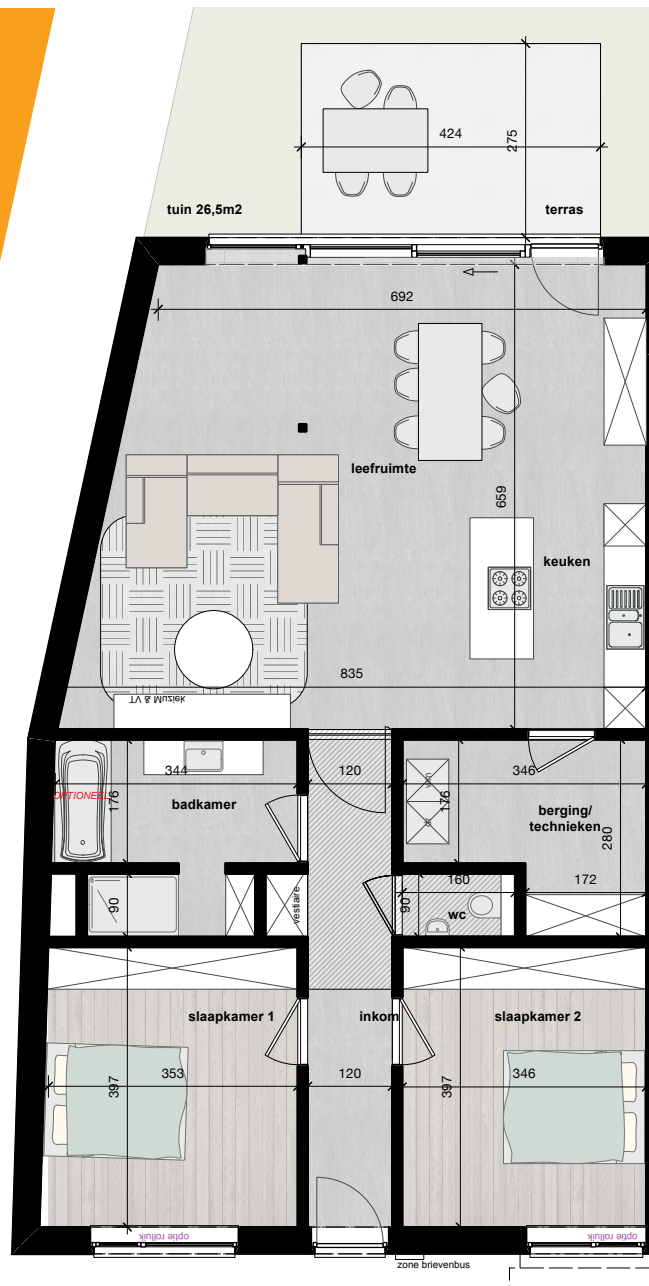

- ✔ Bewoonbare oppervlakte 110,12 m<sup>2</sup>.
- ✔ Terras : 11,66 m<sup>2</sup>
- ✔ Tuin : 26,5 m<sup>2</sup>
- ✔ 2 slaapkamers
- ✔ Zonnepanelen met warmtepomp
- ✔ 6% BTW mogelijk
- ✔ € 259.800 excl. kosten

APPARTEMENT 1  
gelijkvloers

## APPARTEMENT 1