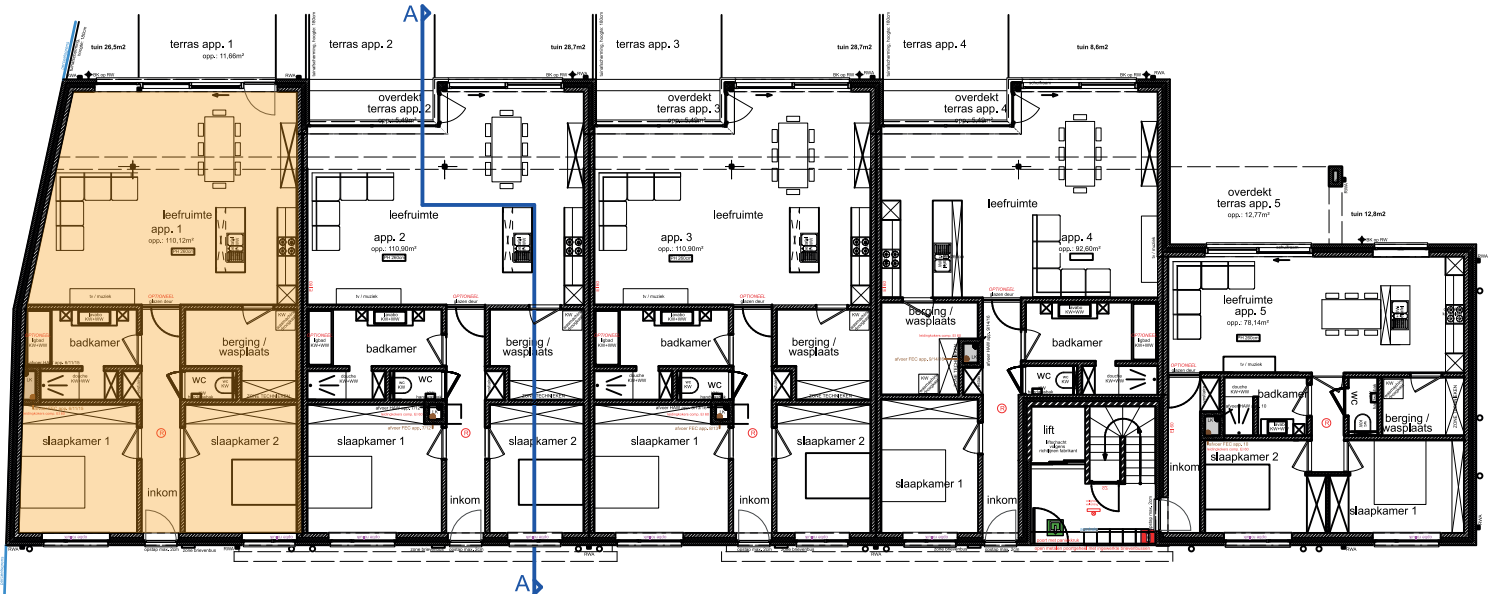

- ✔ Bewoonbare oppervlakte 110,12 m<sup>2</sup>.
- ✔ Terras : 11,66 m<sup>2</sup>
- ✔ Tuin : 26,5 m<sup>2</sup>
- ✔ 2 slaapkamers
- ✔ Zonnepanelen met warmtepomp
- ✔ 6% BTW mogelijk
- ✔ € 259.800 excl. kosten

APPARTEMENT 1  
gelijkvloers

## APPARTEMENT 1