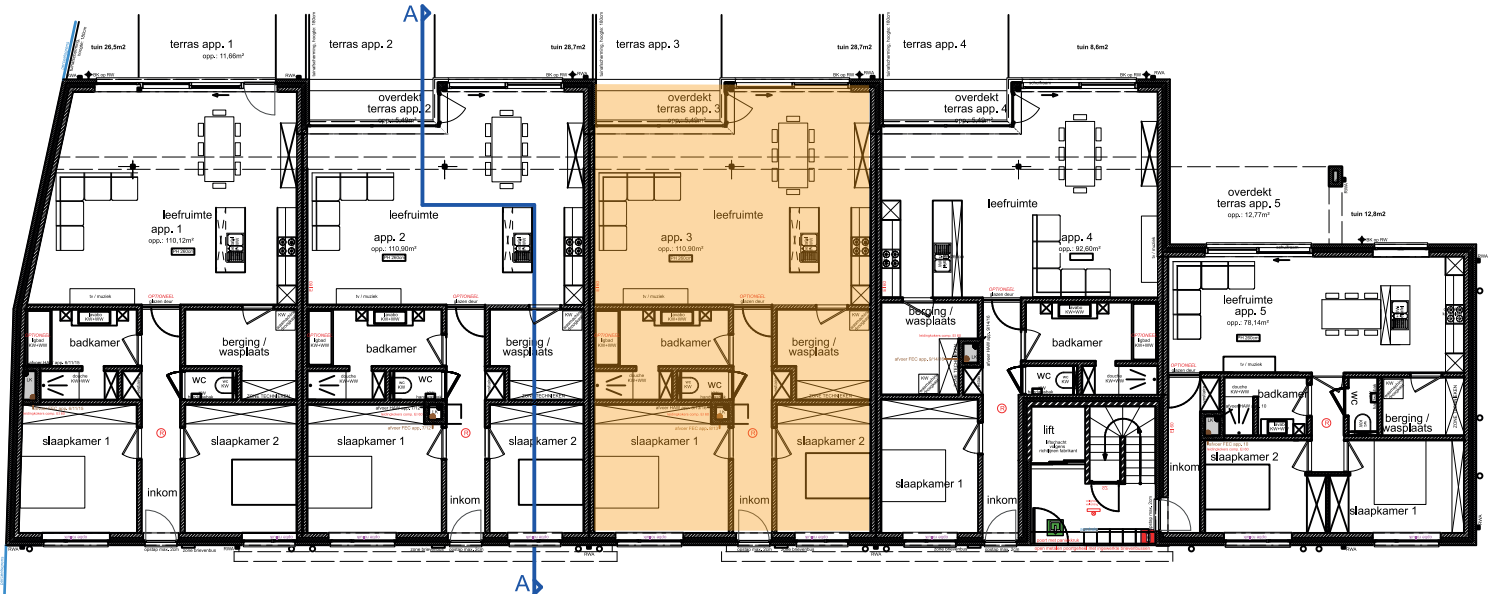

- ✔ Bewoonbare oppervlakte 110,90 m².
- ✔ Terras : 16,19 m²
- ✔ Tuin : 28,7 m²
- ✔ 2 slaapkamers
- ✔ Zonnepanelen met warmtepomp
- ✔ 6% BTW mogelijk
- ✔ € 263.800 excl. kosten

APPARTEMENT 3
gelijkvloers

GELIJKVLOERS