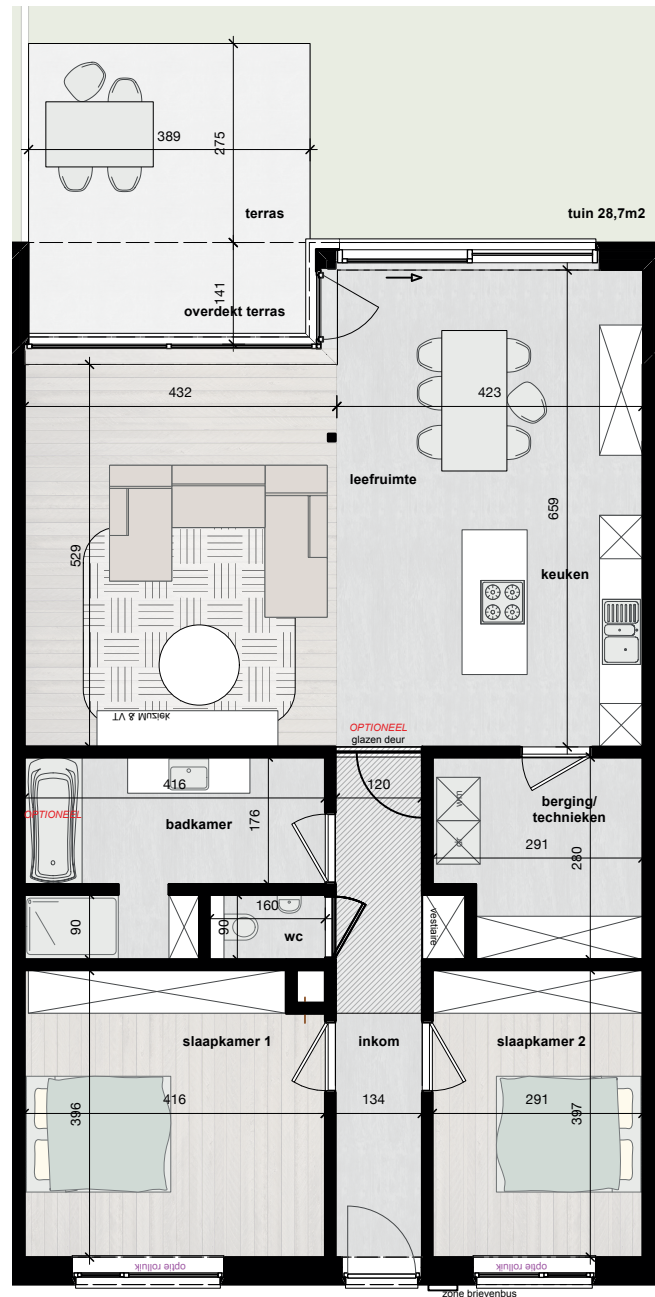

- ✔ Bewoonbare oppervlakte 110,90 m².
- ✔ Terras : 16,19 m²
- ✔ Tuin : 28,7 m²
- ✔ 2 slaapkamers
- ✔ Zonnepanelen met warmtepomp
- ✔ 6% BTW mogelijk
- ✔ € 263.800 excl. kosten

APPARTEMENT 3
gelijkvloers

GELIJKVLOERS