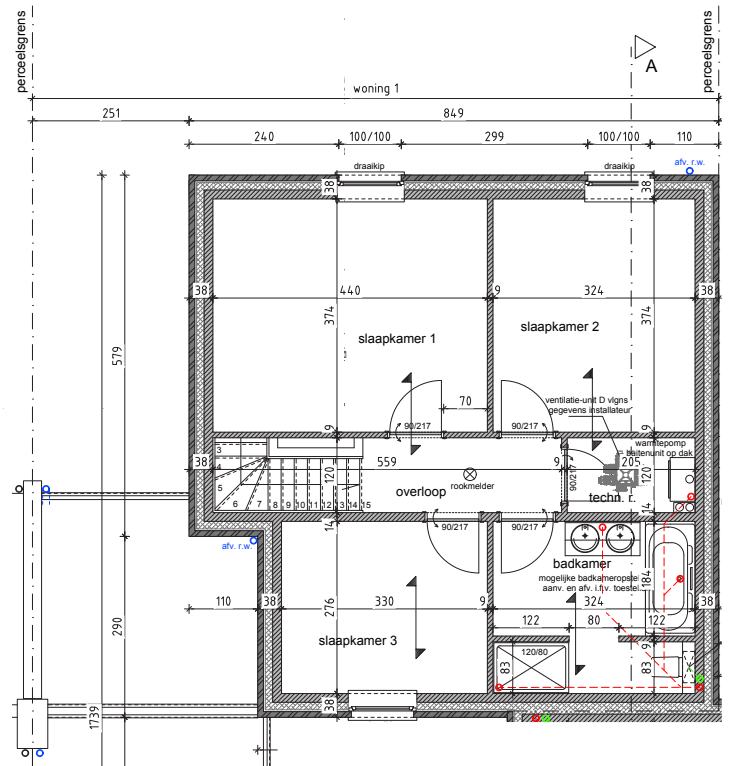

Nieuwbouw
INSTAPKLAAR
verhuizen maar!

inlichtingen en verkoop

savemaak

VASTGOED MEE-DENKERS

T. 011/34 34 34