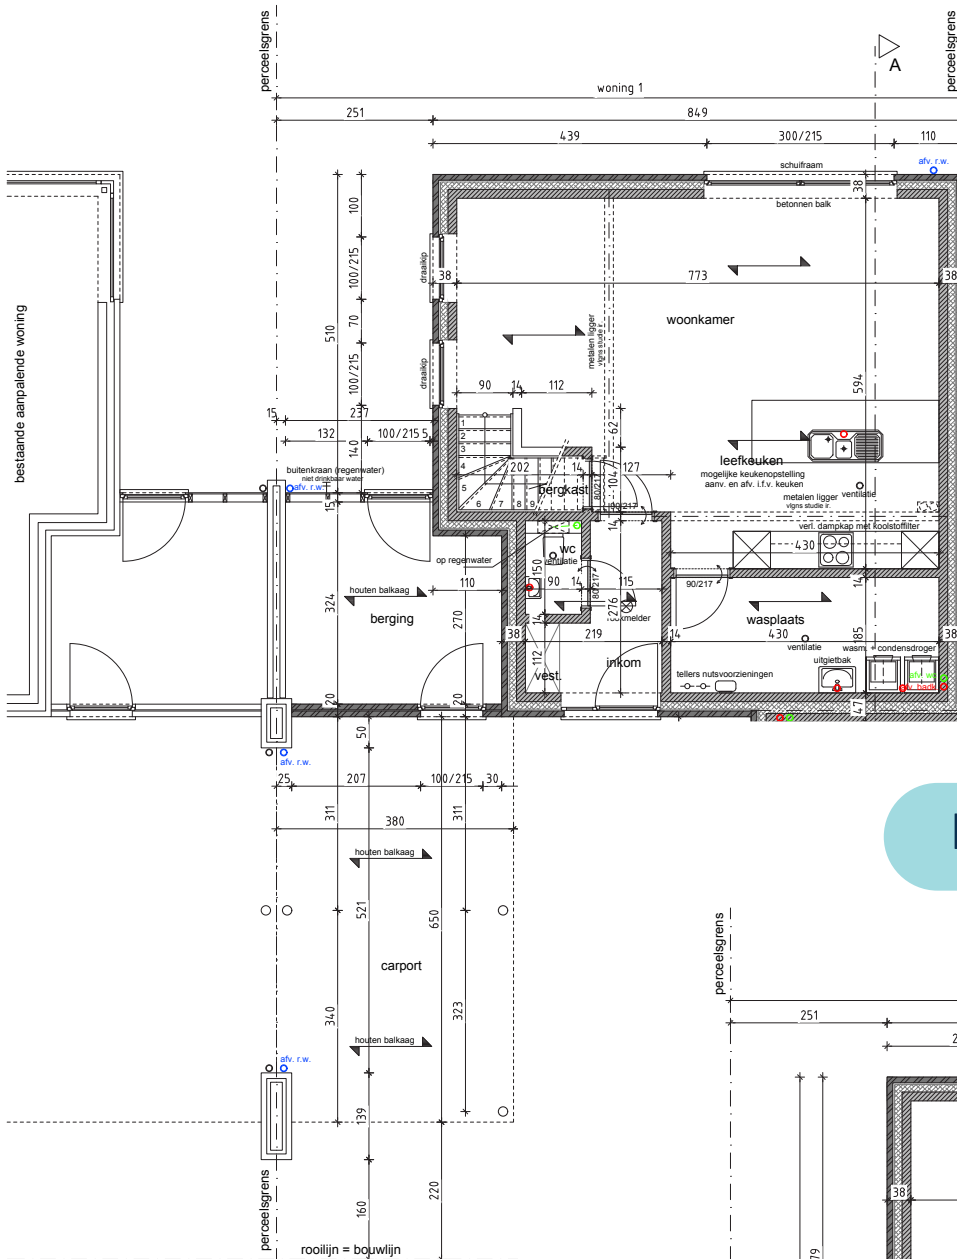

Eerste verdieping