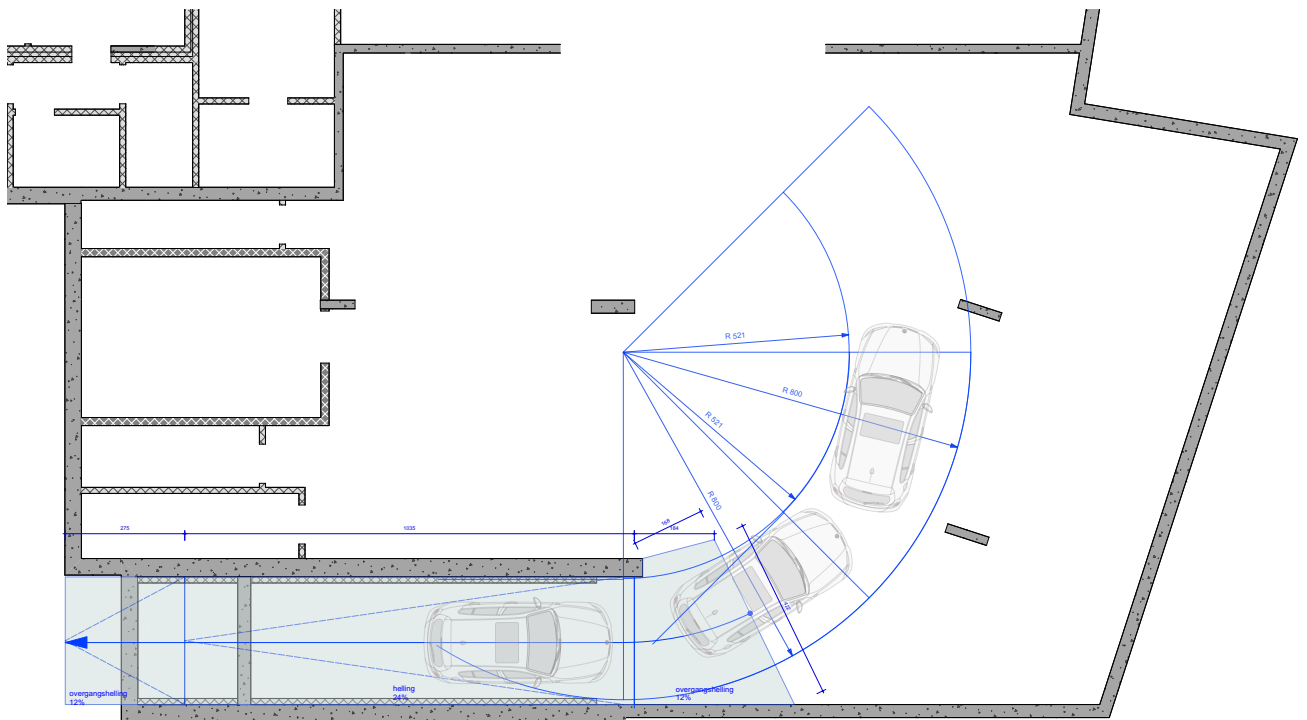

**KELDER**  
Niveau -1

- Pakeerplaatsen
- Bergingen

met liefde gecreëerd door

**marchetta**

EST FAMILIEBOUWERS 1985

inlichtingen en verkoop

**savemak**

VASTGOED MEE-DENKERS