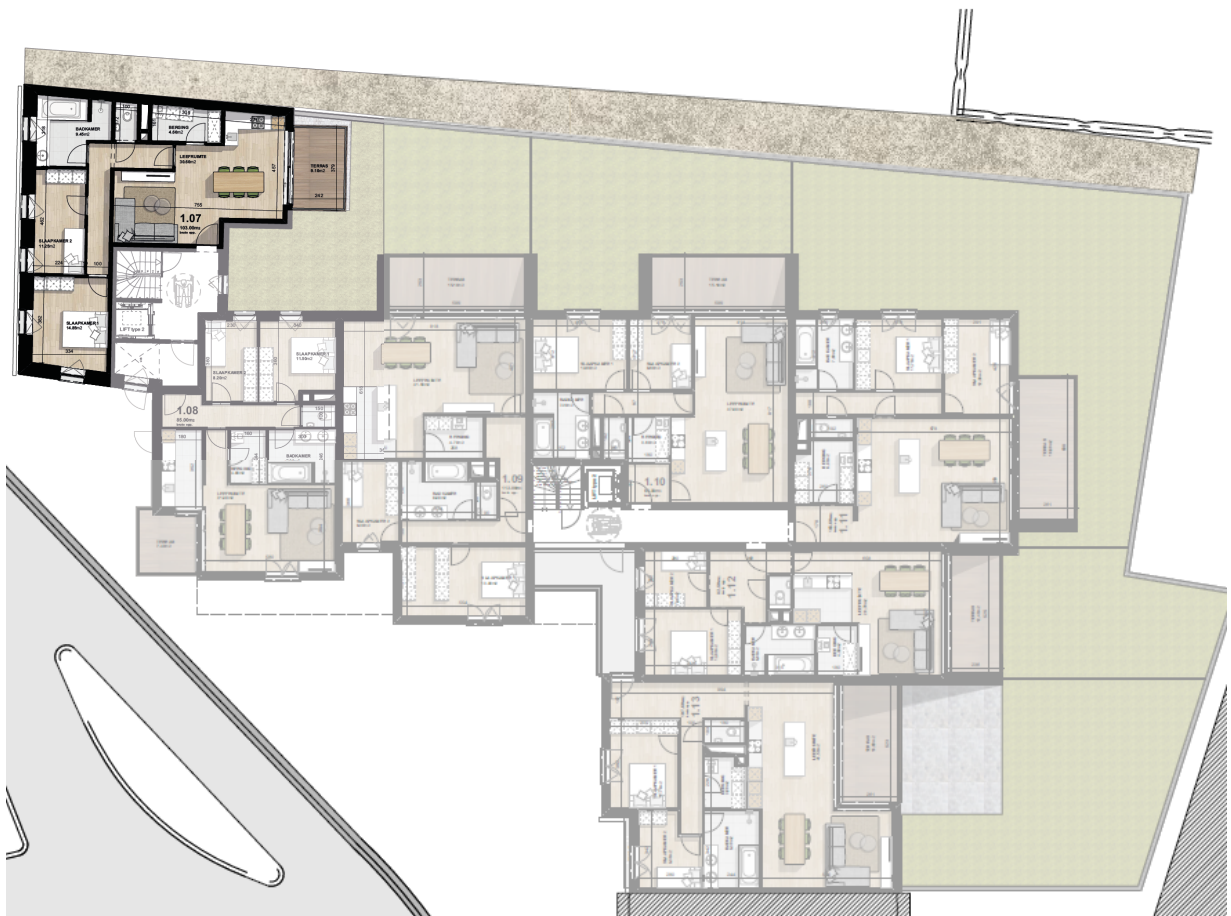

APP 1.07 Niveau 1

- Bewoonbare opp. 103 m²
- Terras: 9,1 m²
- € 235.000

VOORGEVEL OUDESTRAAT

RECHTER ZIJGEVEL

met liefde gecreëerd door

marchetta

EST FAMILIEBOUWERS 1985

inlichtingen en verkoop