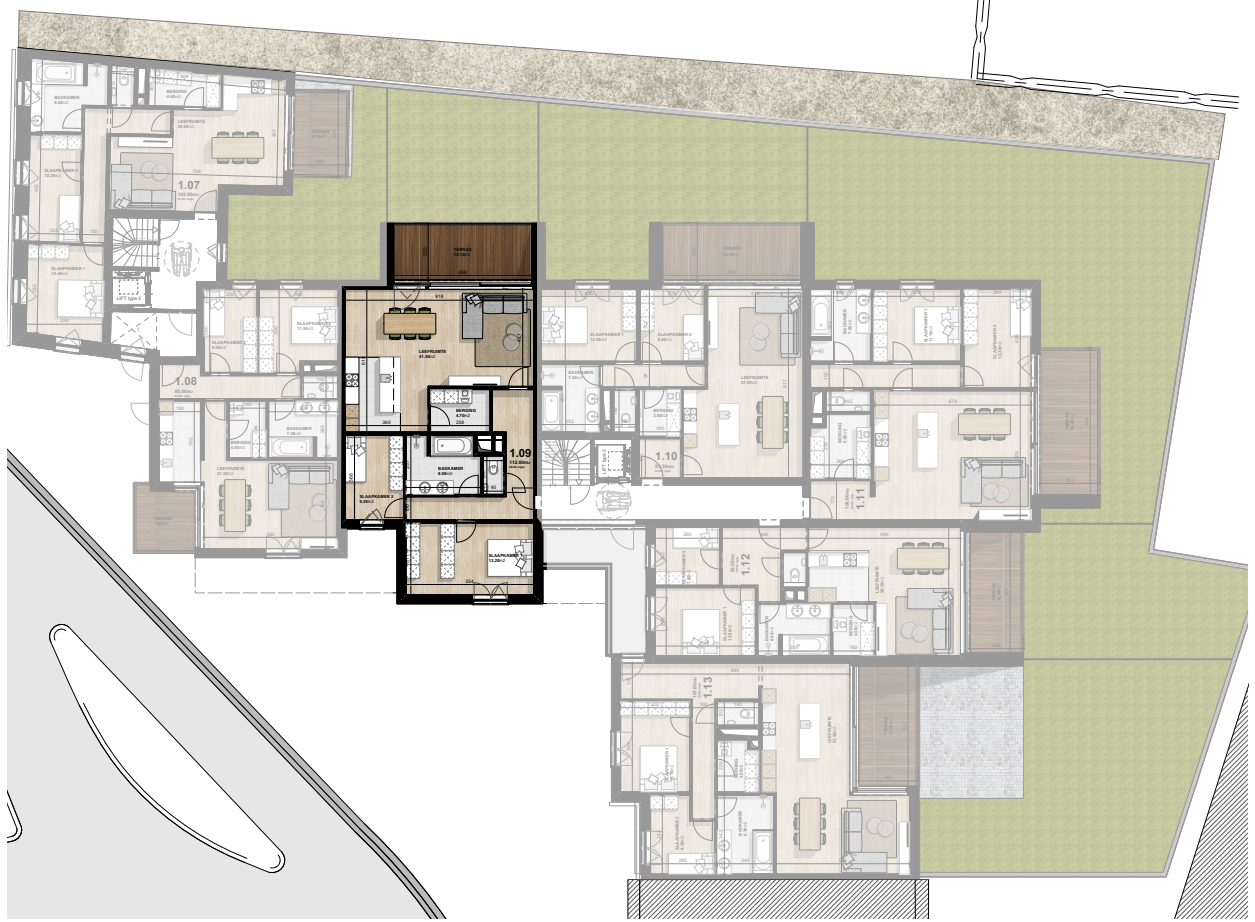

## APP 1.09 Niveau 1

- Bewoonbare opp. 112 m<sup>2</sup>
- Terras: 15,1 m<sup>2</sup>
- € 251.000

RECHTER ZIJGEVEL

ACHTERGEVEL TUIN

met liefde gecreëerd door

**marchetta**

EST FAMILIEBOUWERS 1985

inlichtingen en verkoop