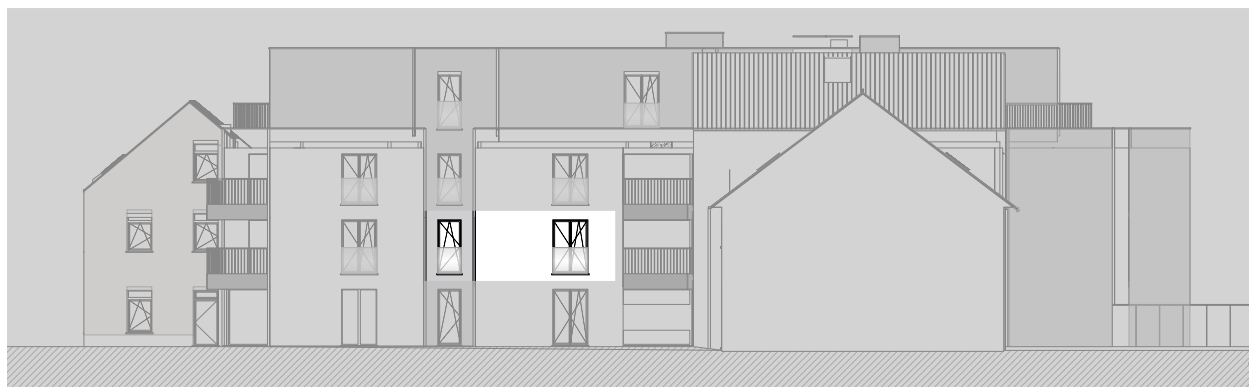

## APP 1.09 Niveau 1

- Bewoonbare opp. 112 m<sup>2</sup>
- Terras: 15,1 m<sup>2</sup>
- € 251.000

RECHTER ZIJGEVEL

ACHTERGEVEL TUIN

met liefde gecreëerd door

**marchetta**

EST FAMILIEBOUWERS 1985

inlichtingen en verkoop