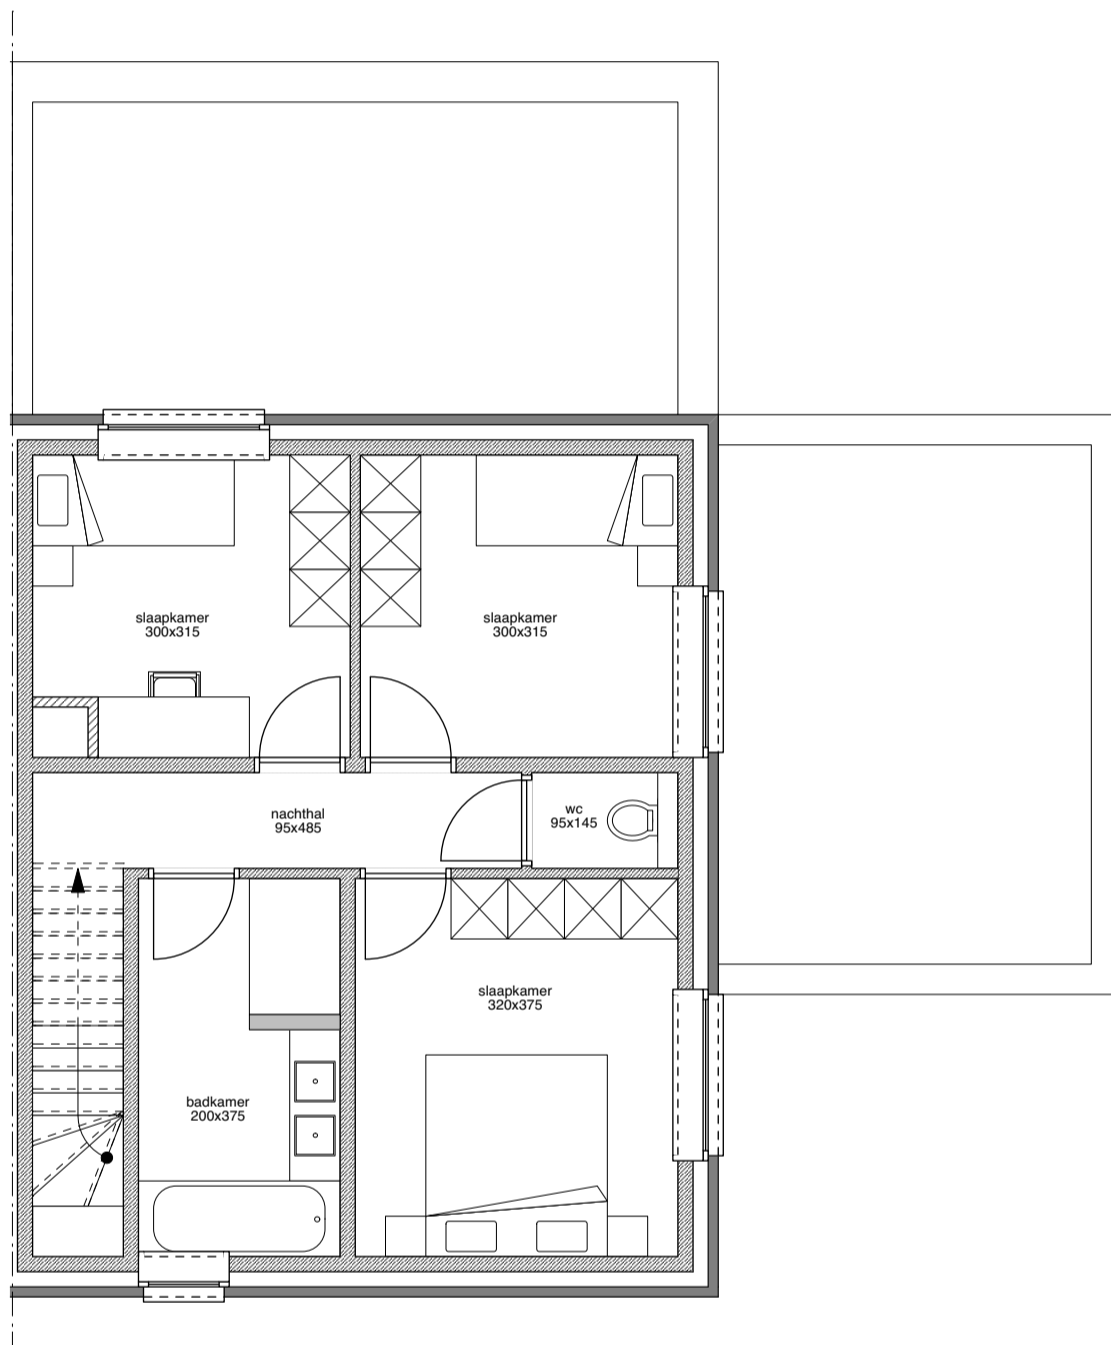

Lot 12

VERDIEPING

1:75

Woonerf De Groene Savel

inlichtingen en verkoop
savemak
VASTGOED MEE-DENKERS
T. 011/34 34 34

met liefde gecreëerd door
marchetta
EST. FAMILIEBOUWERS 1985