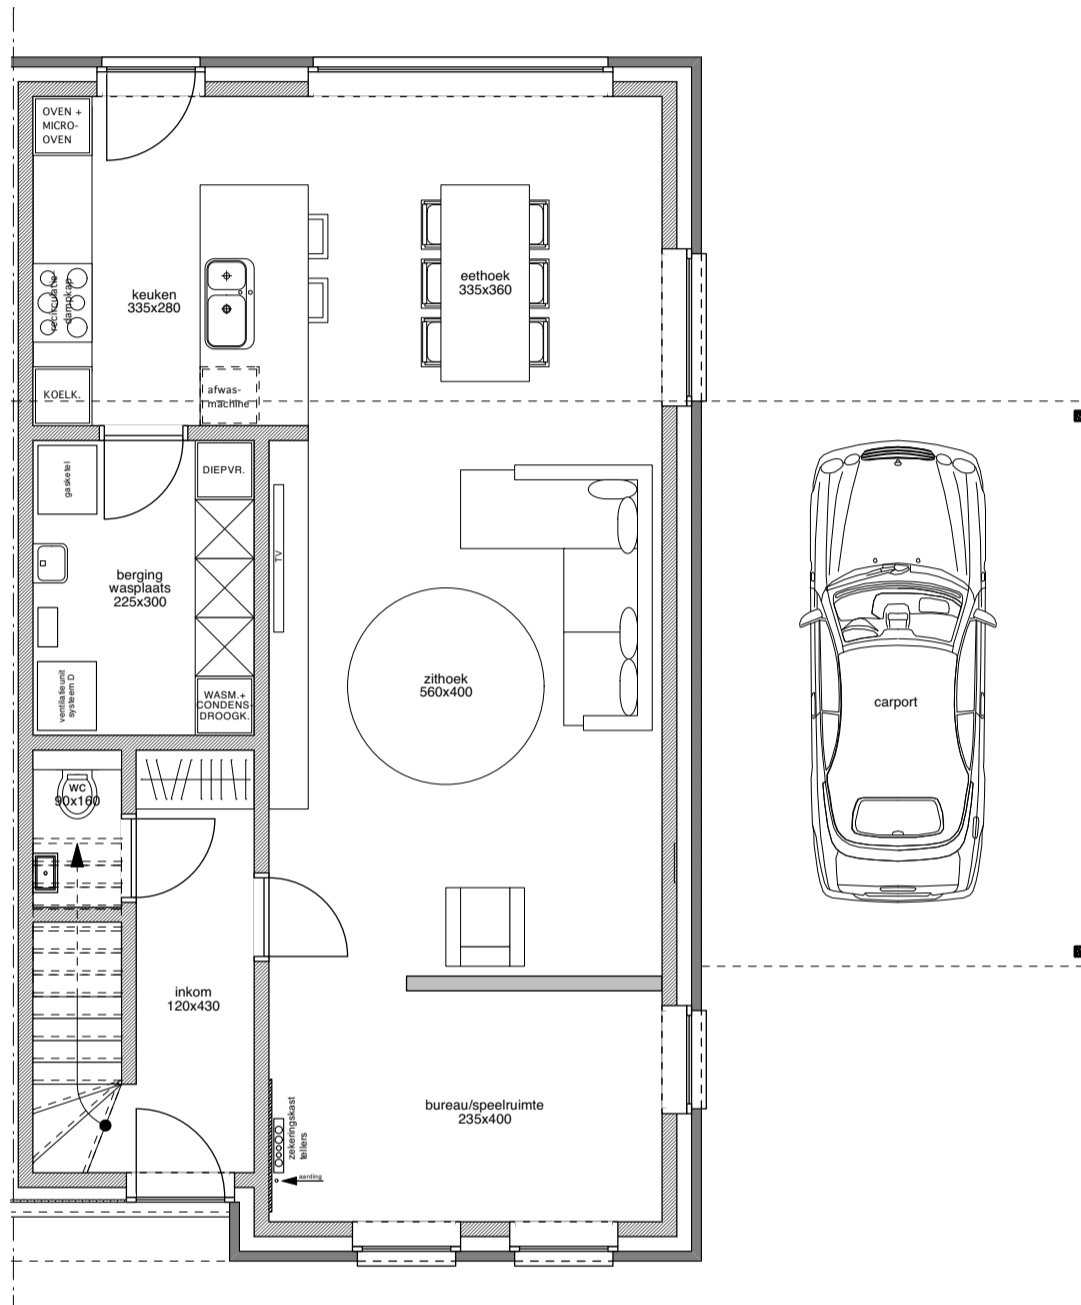

LOT 12: Heuvelduinen 10 Balen

Woonerf De Groene Savel

inlichtingen en verkoop
savemak
VASTGOED MEE-DENKERS
T. 011/34 34 34

met liefde gecreëerd door
marchetta
EST. FAMILIEBOUWERS 1985

Lot 12

GELIJKVLOERS

1:75