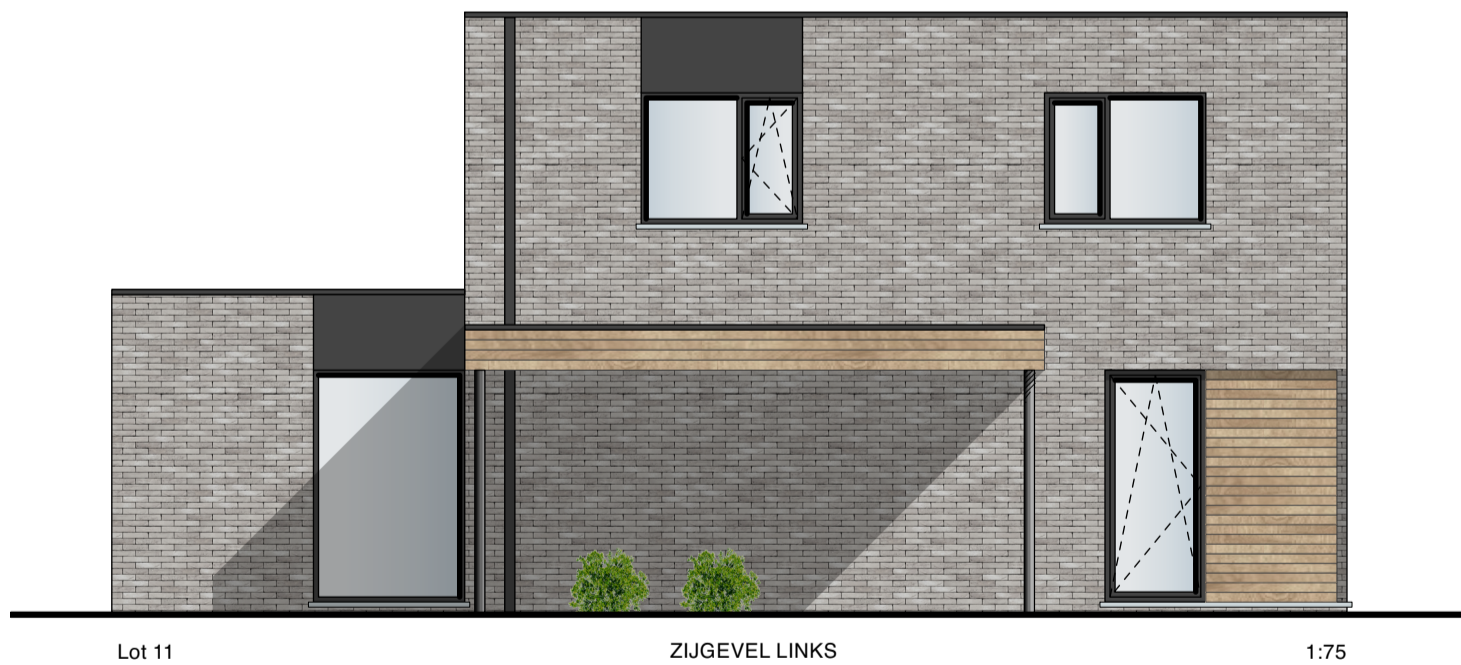

Lot 11

VOORGEVEL

1:75

Lot 11

ACHTERGEVEL

1:75

Lot 11

ZIJGEVEL LINKS

1:75

Woonerf De Groene Savel