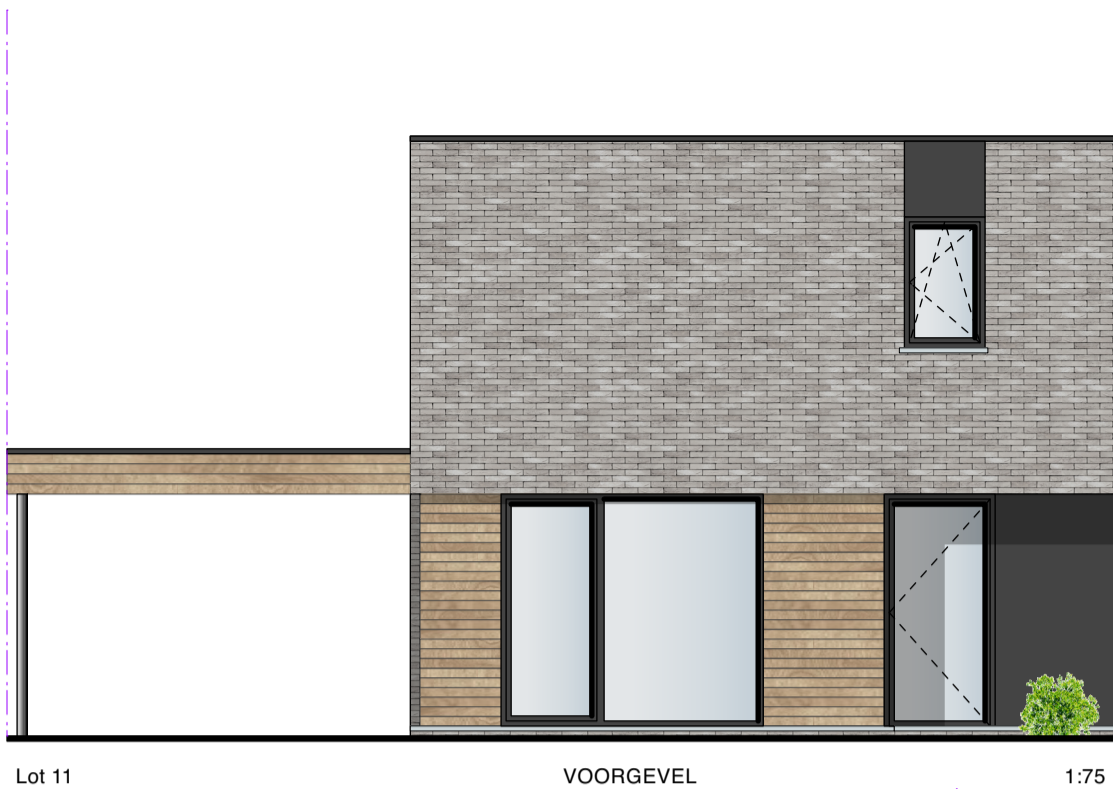

Lot 11

VOORGEVEL

1:75

Lot 11

ACHTERGEVEL

1:75

Lot 11

ZIJGEVEL LINKS

1:75

Woonerf De Groene Savel