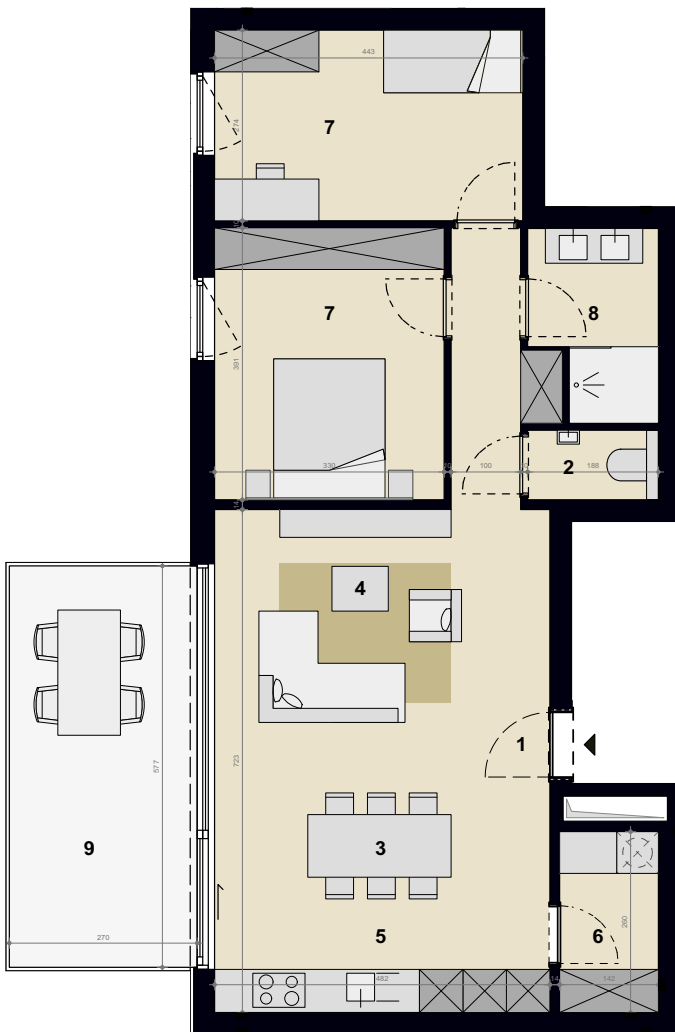

APP 1.2 (78/103)
Niveau 1

Bewoonbare opp. 87,9 m²

1. Inkom
2. Toilet
3. Eetruimte
4. Leefruimte
5. Keuken
6. Berging
7. Slaapkamer
8. Badkamer
9. Terras 15,6 m²

GRONDPLAN

INPLANTING

Residentie
Adèle

VOORGEVEL