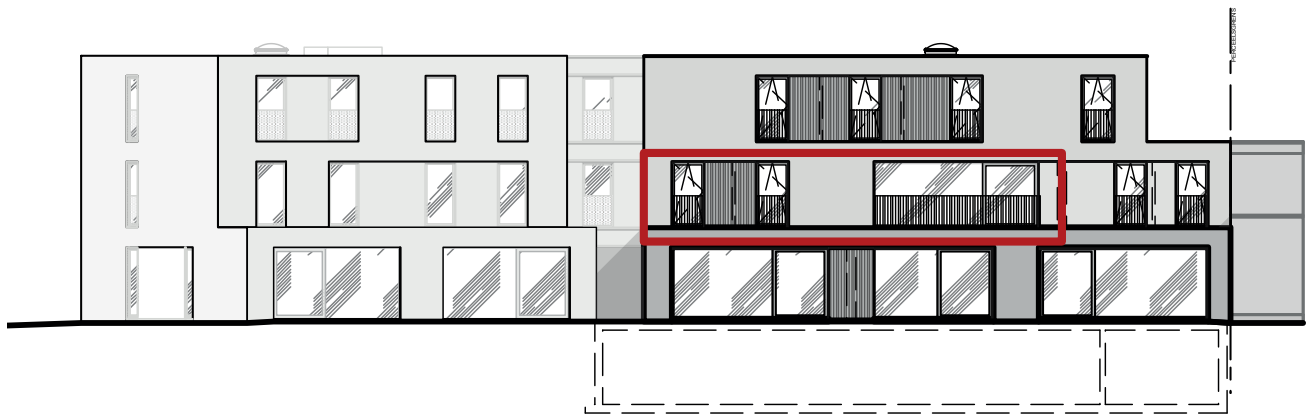

APP 1.2 (78/103)
Niveau 1

Bewoonbare opp. 87,9 m²

1. Inkom
2. Toilet
3. Eetruimte
4. Leefruimte
5. Keuken
6. Berging
7. Slaapkamer
8. Badkamer
9. Terras 15,6 m²

GRONDPLAN

INPLANTING

Residentie
Adèle

VOORGEVEL