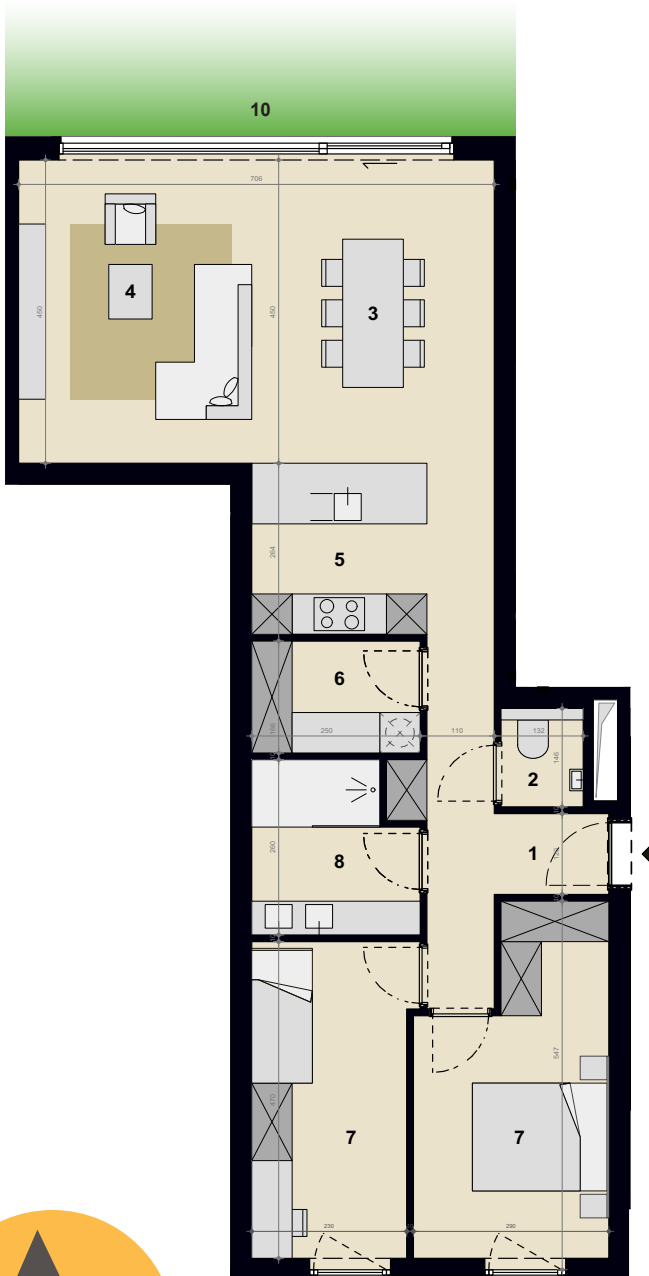

APP 0.1 (78/001)
Niveau 0

Bewoonbare opp. 99,3 m²

1. Inkom
2. Toilet
3. Eetruimte
4. Leefruimte
5. Keuken
6. Berging
7. Slaapkamer
8. Badkamer
9. Terras
10. Tuin 117,5 m²

INPLANTING 

Residentie
Adèle

VOORGEVEL