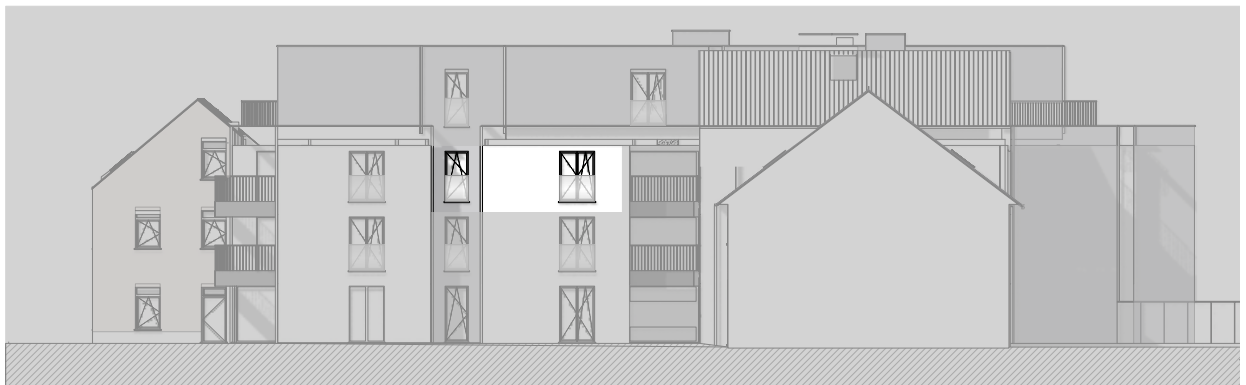

APP 2.16 Niveau 2

- Bewoonbare opp. 112 m²
- Terras: 15 m²
- € 246.000

RECHTER ZIJGEVEL

LINKER ZIJGEVEL TUIN

met liefde gecreëerd door

marchetta

EST. FAMILIEBOUWERS 1985

inlichtingen en verkoop