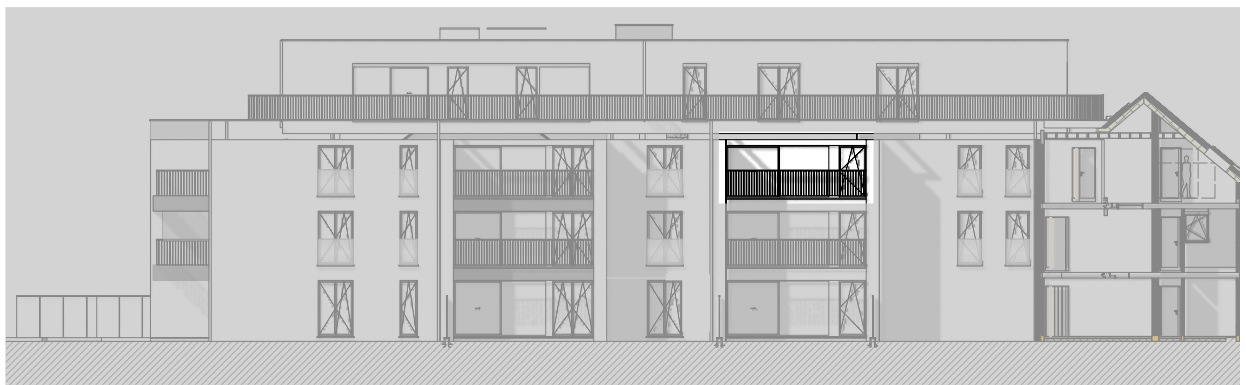

APP 2.16 Niveau 2

- Bewoonbare opp. 112 m²
- Terras: 15 m²
- € 246.000

RECHTER ZIJGEVEL

LINKER ZIJGEVEL TUIN

met liefde gecreëerd door

marchetta

EST. FAMILIEBOUWERS 1985

inlichtingen en verkoop