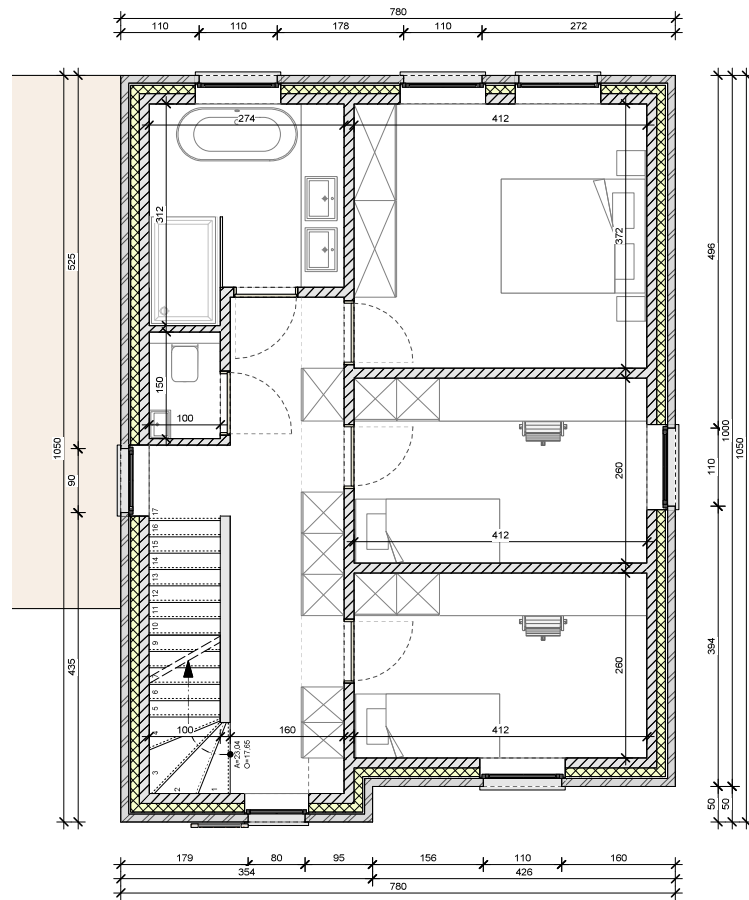

gvl: 1

vd +1: 1

LOT 6 - grondplannen +00/ +01

Schaal: 1:100

HET BOUWEN VAN ELF WONINGEN

Kerkhovensesteenweg (N746)
3920 Lommel

VO
2018.011
19/05/2020

loots³
interieur - architectuur - stedenbouw