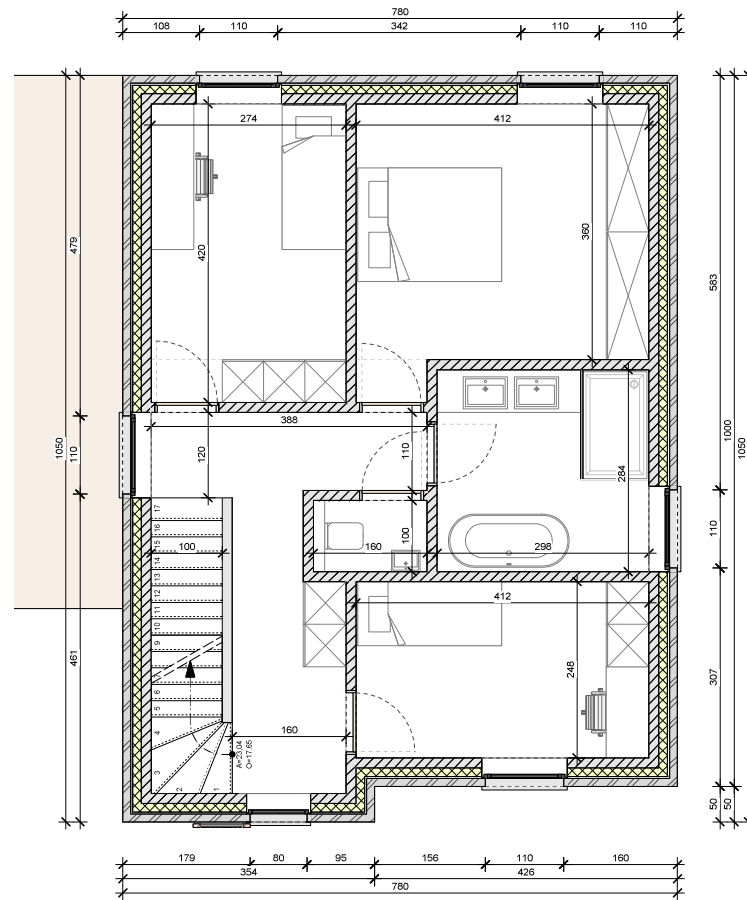

gvl: 1

vd +1: 4

LOT 4 - grondplannen +00/ +01

Schaal: 1:100

HET BOUWEN VAN ELF WONINGEN

Kerkhovensesteenweg (N746)
3920 Lommel

VO
2018.011
19/05/2020

loots³
interieur - architectuur - stedenbouw