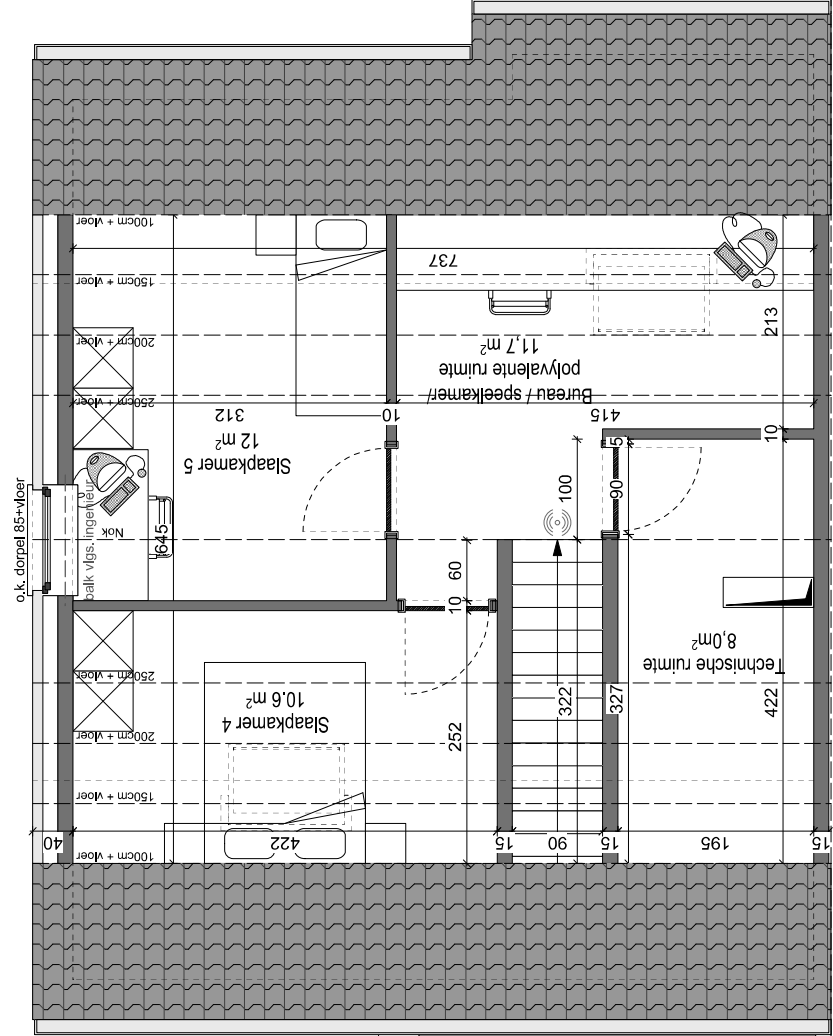

NIEUWBOUW TWEE HALFOPEN WONINGEN

Kerkhovensesteenweg 521A + 521B, 3940 Hechtel - Eksel

ZOLDERVERDIEPING - SCHAAL 1/50
optie 3

Kerkhovensesteenweg 521b (rechter woning)