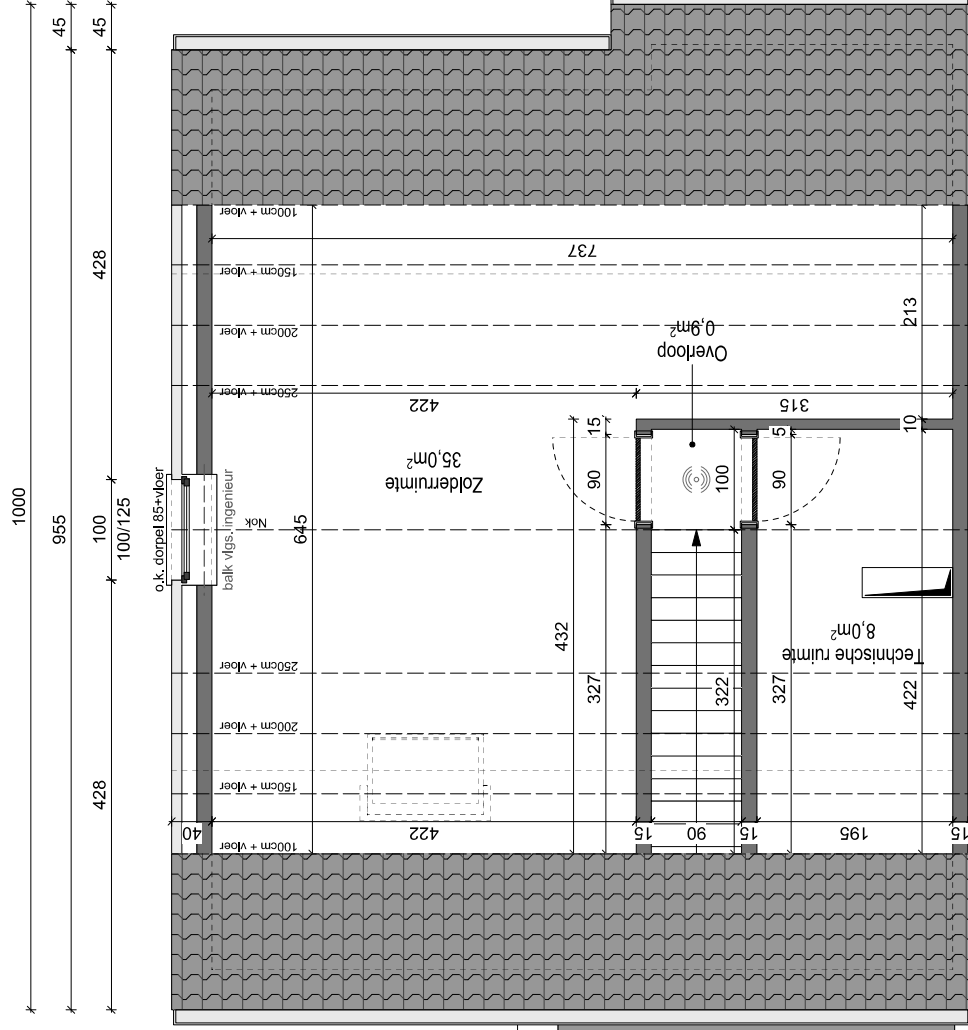

NIEUWBOUW TWEE HALFOPEN WONINGEN

Kerkhovensesteenweg 521A + 521B, 3940 Hechtel - Eksel

ZOLDERVERDIEPING - SCHAAL 1/50
optie 1

Bouwheer: BE Home bvba, Topmolenstraat 5, 2490 Balen

Architect Smets Koen - Kanaalstraat 103, 3971 Heppen - tel 0475 / 87 84 62 - email: info@architectkoensmets.be

Kerkhovensesteenweg 521b (rechter woning)