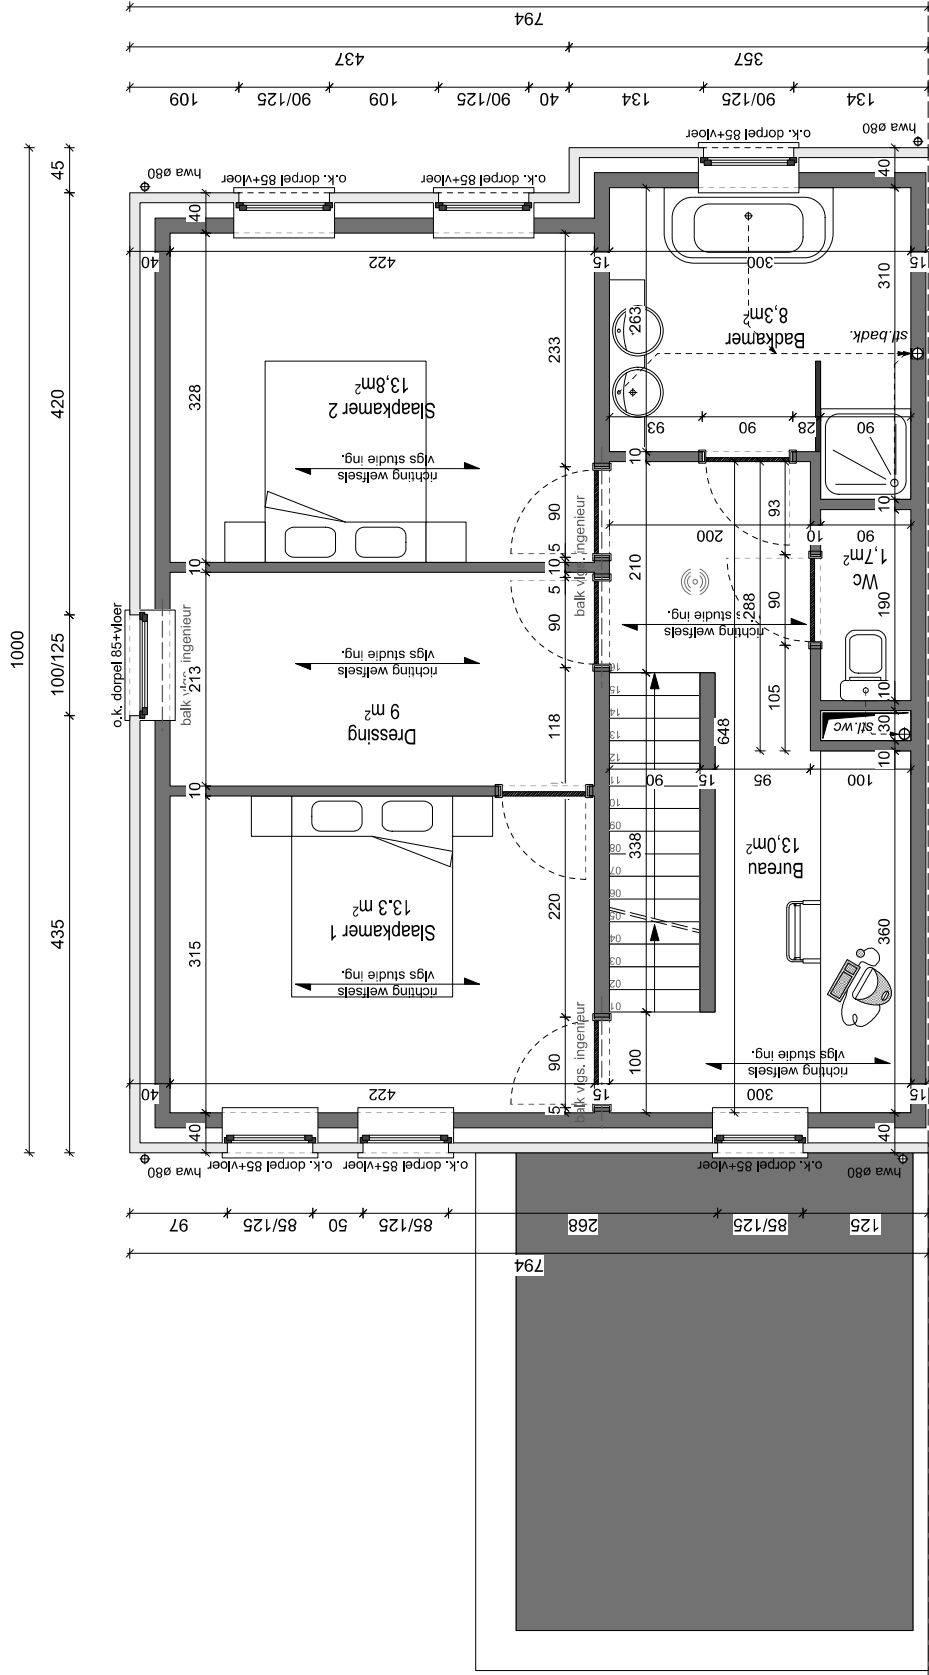

# NIEUWBOUW TWEE HALFOPEN WONINGEN

Kerkhovensesteenweg 521A + 521B, 3940 Hechtel - Eksel

EERSTE VERDIEPING - SCHAAK 1/50

optie 1

## Kerkhovensesteenweg 521b (rechter woning)