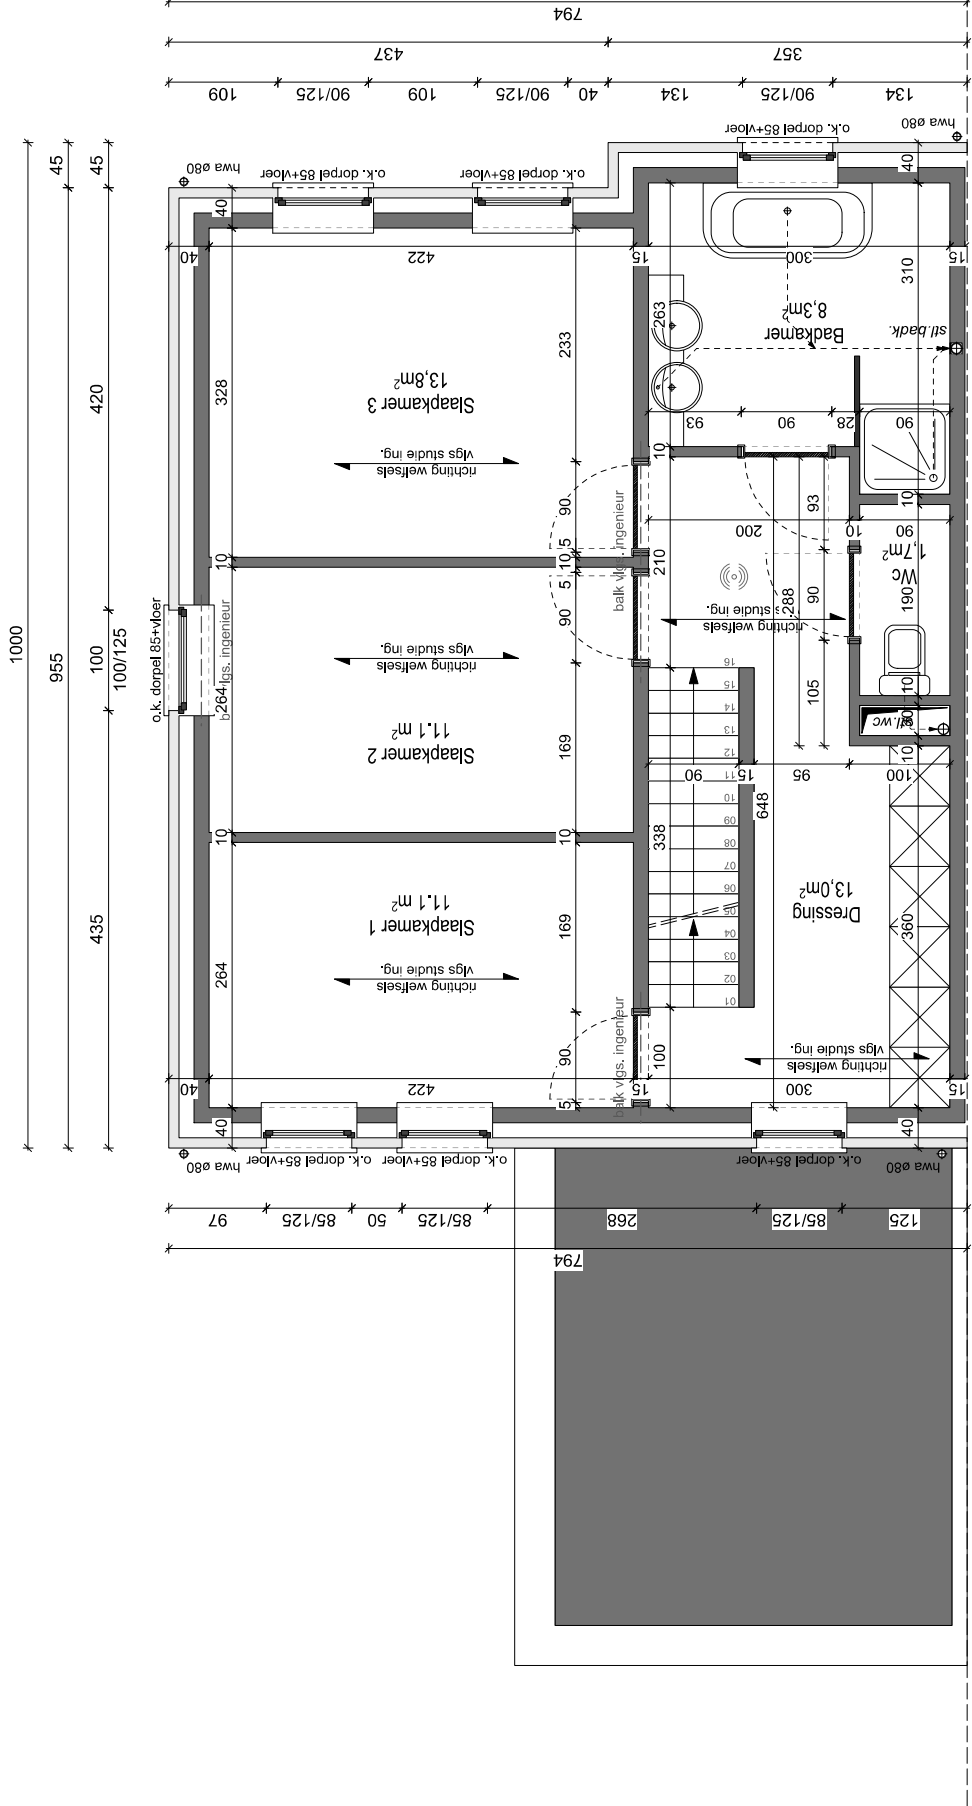

NIEUWBOUW TWEE HALFOPEN WONINGEN

Kerkhovensesteenweg 521A + 521B, 3940 Hechtel - Eksel

SMETS KOEN - Kanaalstraat 103, 3971 Heppen

ARCHITECTUUR - INTERIEUR - TUINDESIGN

0475 / 67 84 62 - info@architectkoensmets.be