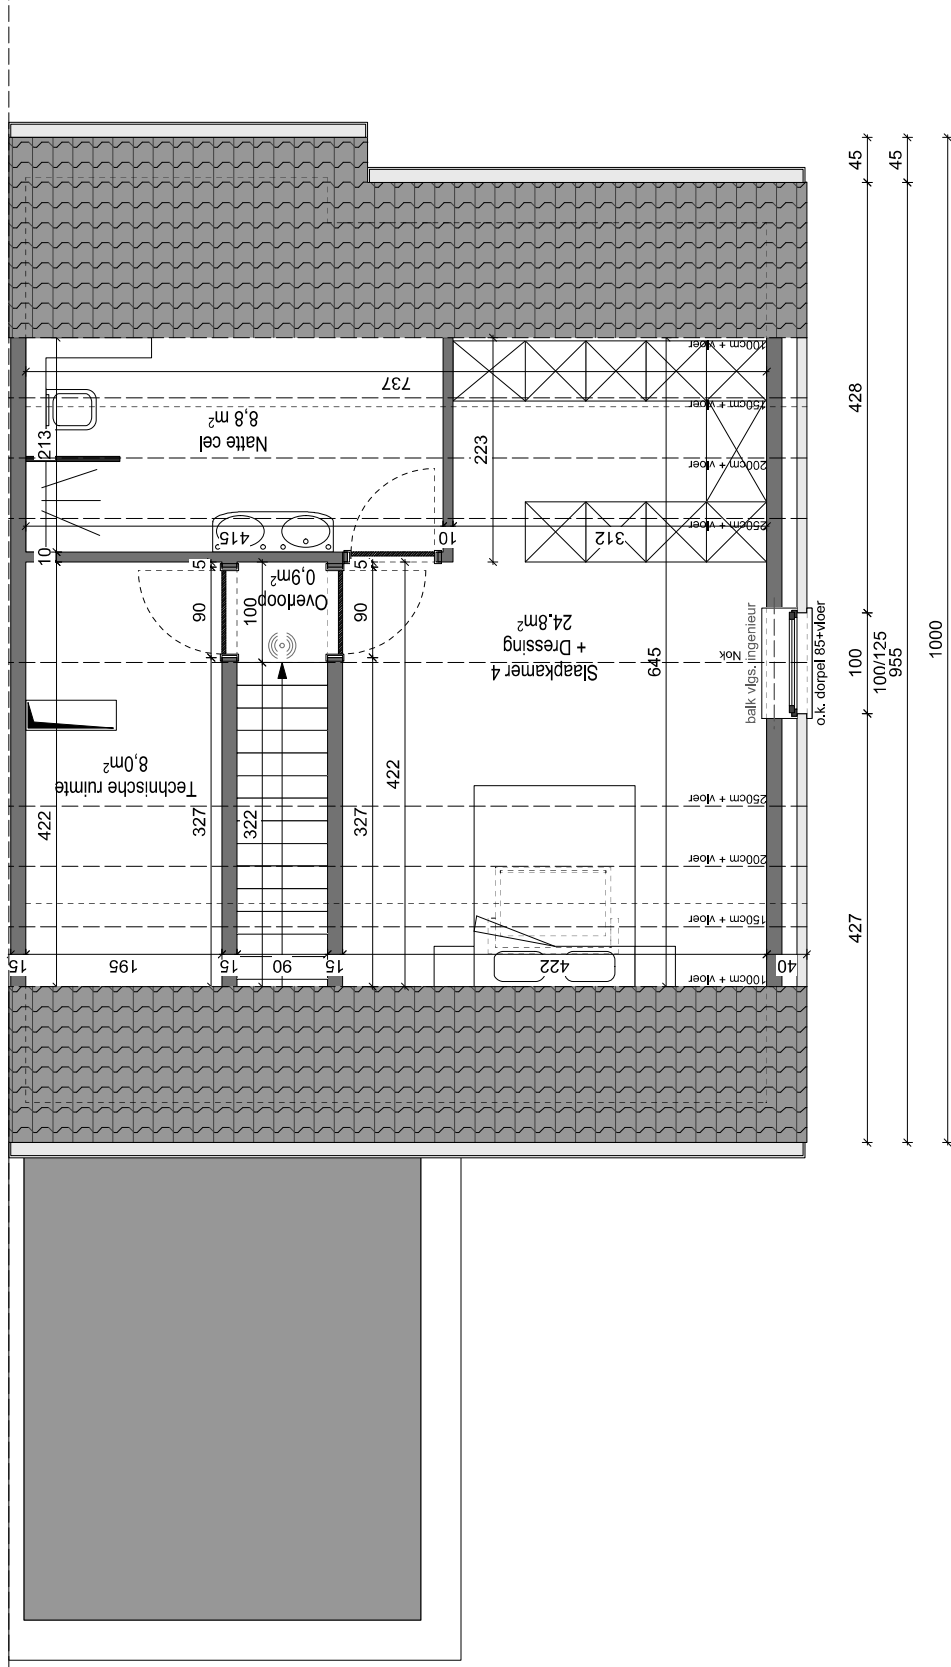

NIEUWBOUW TWEE HALFOPEN WONINGEN

Kerkhovensesteenweg 521A + 521B, 3940 Hechtel - Eksel

SMETS KOEN - kanaalstraat 103, 3971 Heppen

ARCHITECTUUR - INTERIEUR - TUINDESIGN

0475 / 87 84 62 - info@architectkoensmets.be

ZOLDERVERDIEPING - SCHAAL 1/50

optie 2

Architect Smets Koen - kanaalstraat 103, 3971 Heppen - tel 0475 / 87 84 62 - email: info@architectkoensmets.be

Bouwheer: BE Home bvba, Topmolenstraat 5, 2490 Balen

Kerkhovensesteenweg 521a (linker woning)