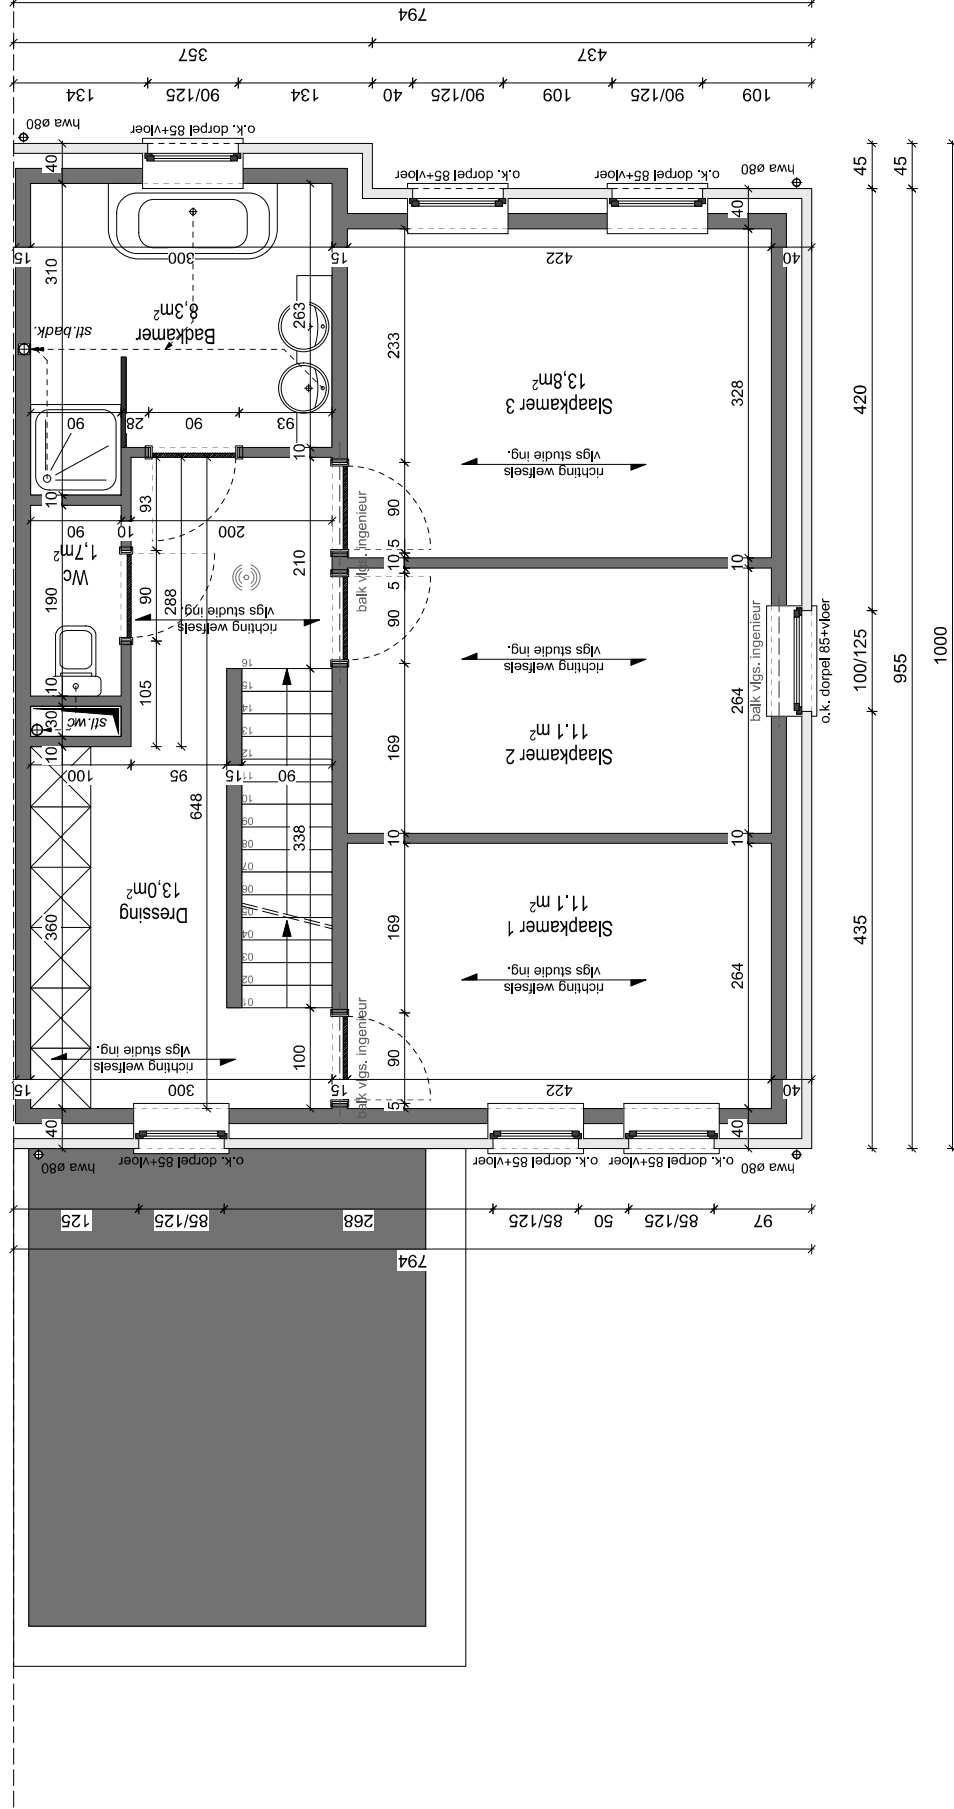

NIEUWBOUW TWEE HALFOPEN WONINGEN

Kerkhovensesteenweg 521A + 521B, 3940 Hechtel - Eksel

EERSTE VERDIEPING - SCHAAL 1/50

optie 2

Bouwheer: BE Home bvba, Topmolensstraat 5, 2490 Balen

Kerkhovensesteenweg 521a (linker woning)