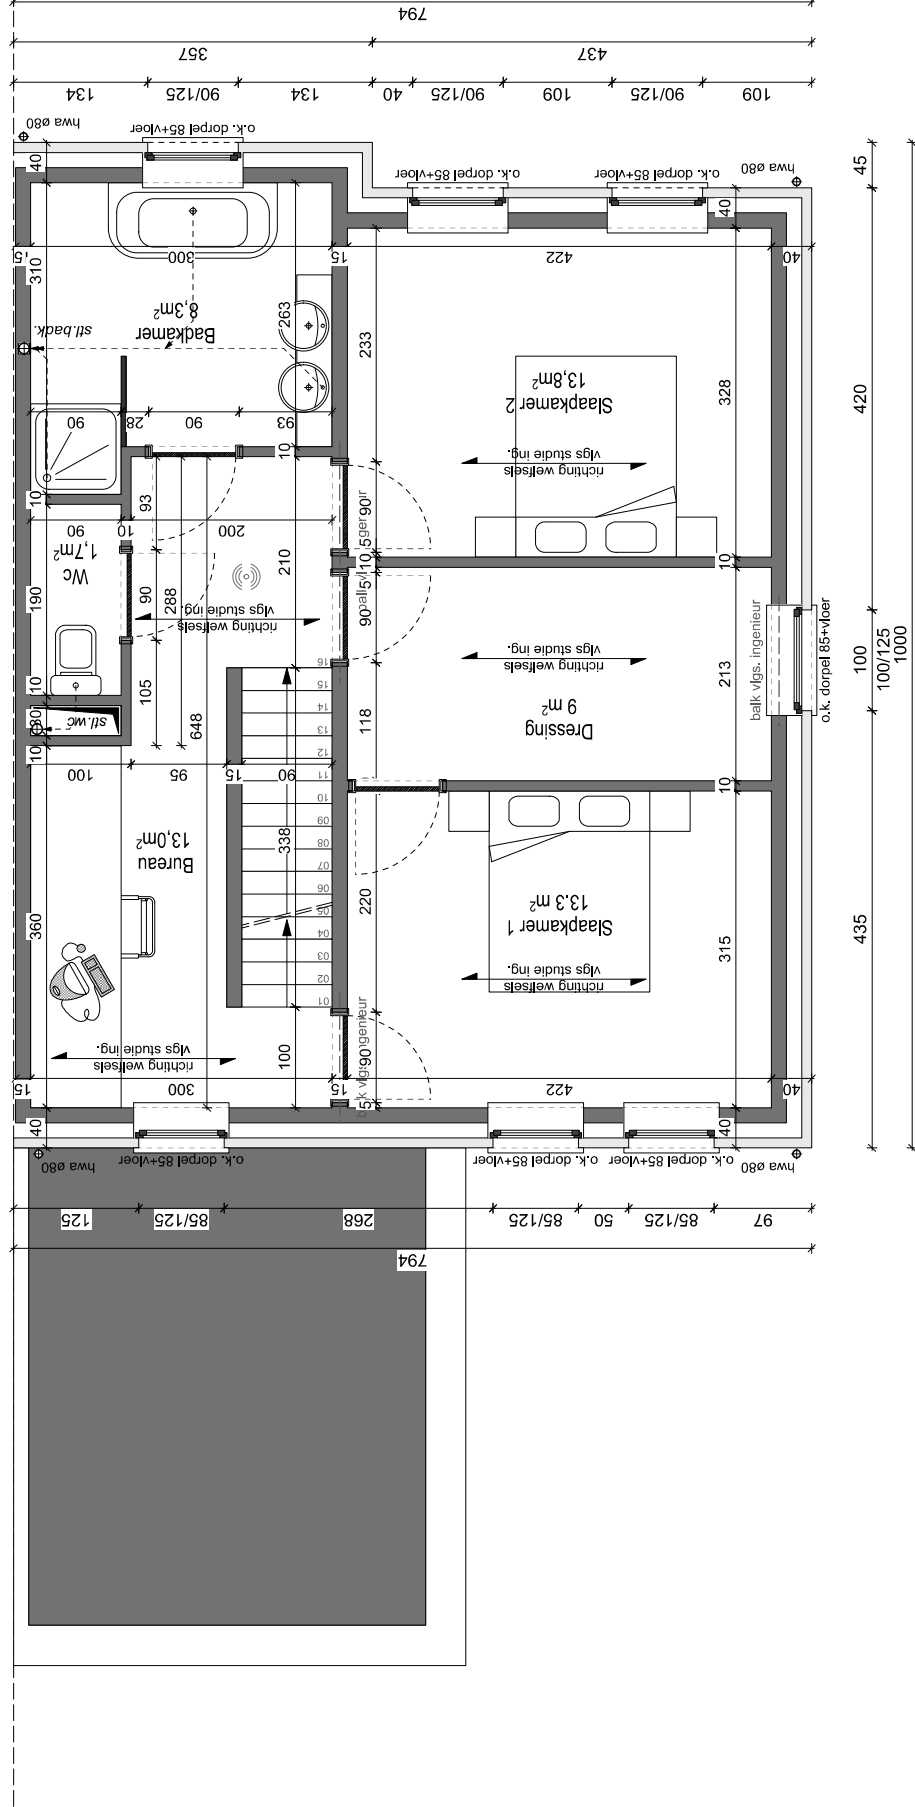

NIEUWBOUW TWEE HALFOPEN WONINGEN

Kerkhovensesteenweg 521A + 521B, 3940 Hechtel - Eksel

ARCHITECT

SMETS KOEN - Knaasstraat 103, 3971 Heppen

ARCHITECTUUR - INTERIEUR - TUINDESIGN

0475 / 07 84 82 - info@architectsmeets.be

EERSTE VERDIEPING - SCHAAL 1/50

optie 1

Bouwheer: BE Home bvba, Topmolenstraat 5, 2490 Balen

Kerkhovensesteenweg 521a (linker woning)