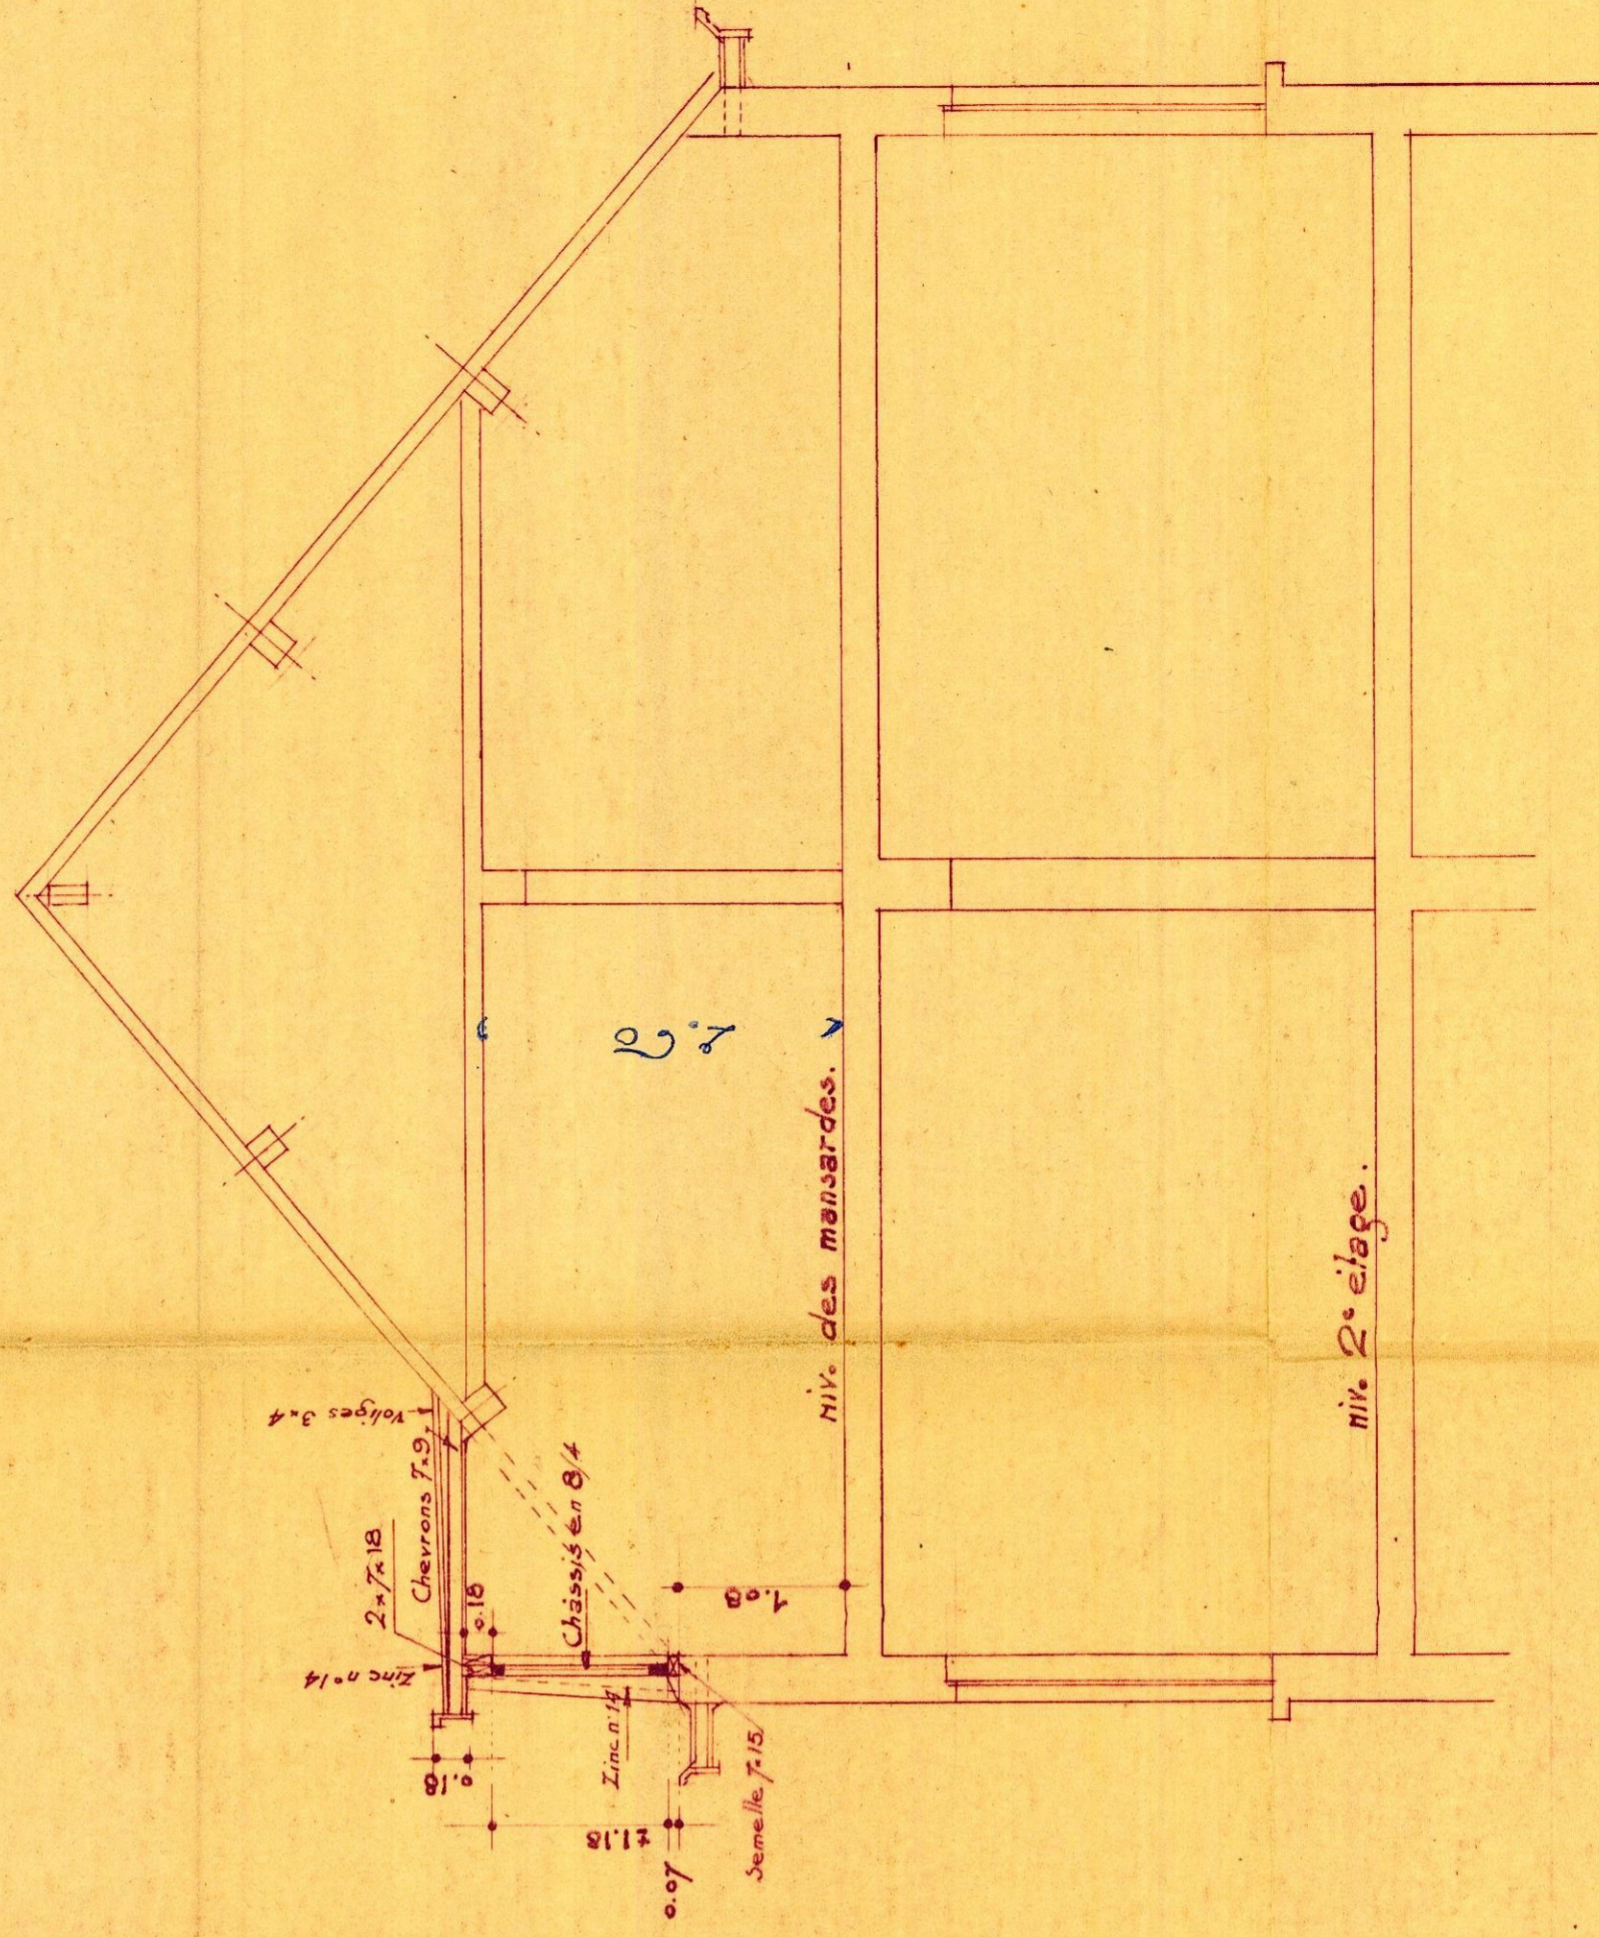

PROPRIETE DE MONSIEUR LOUIS VAN CAKENBERGHE.

Chaussée d'Alsberg n° 804 à Uccle.

Construction de deux Lucarnes.....

échelle 2 cm. P.M.

J. Vancaekenbergh

MANSARDES.

FAÇADE A RUE.....

COUPE A.B.