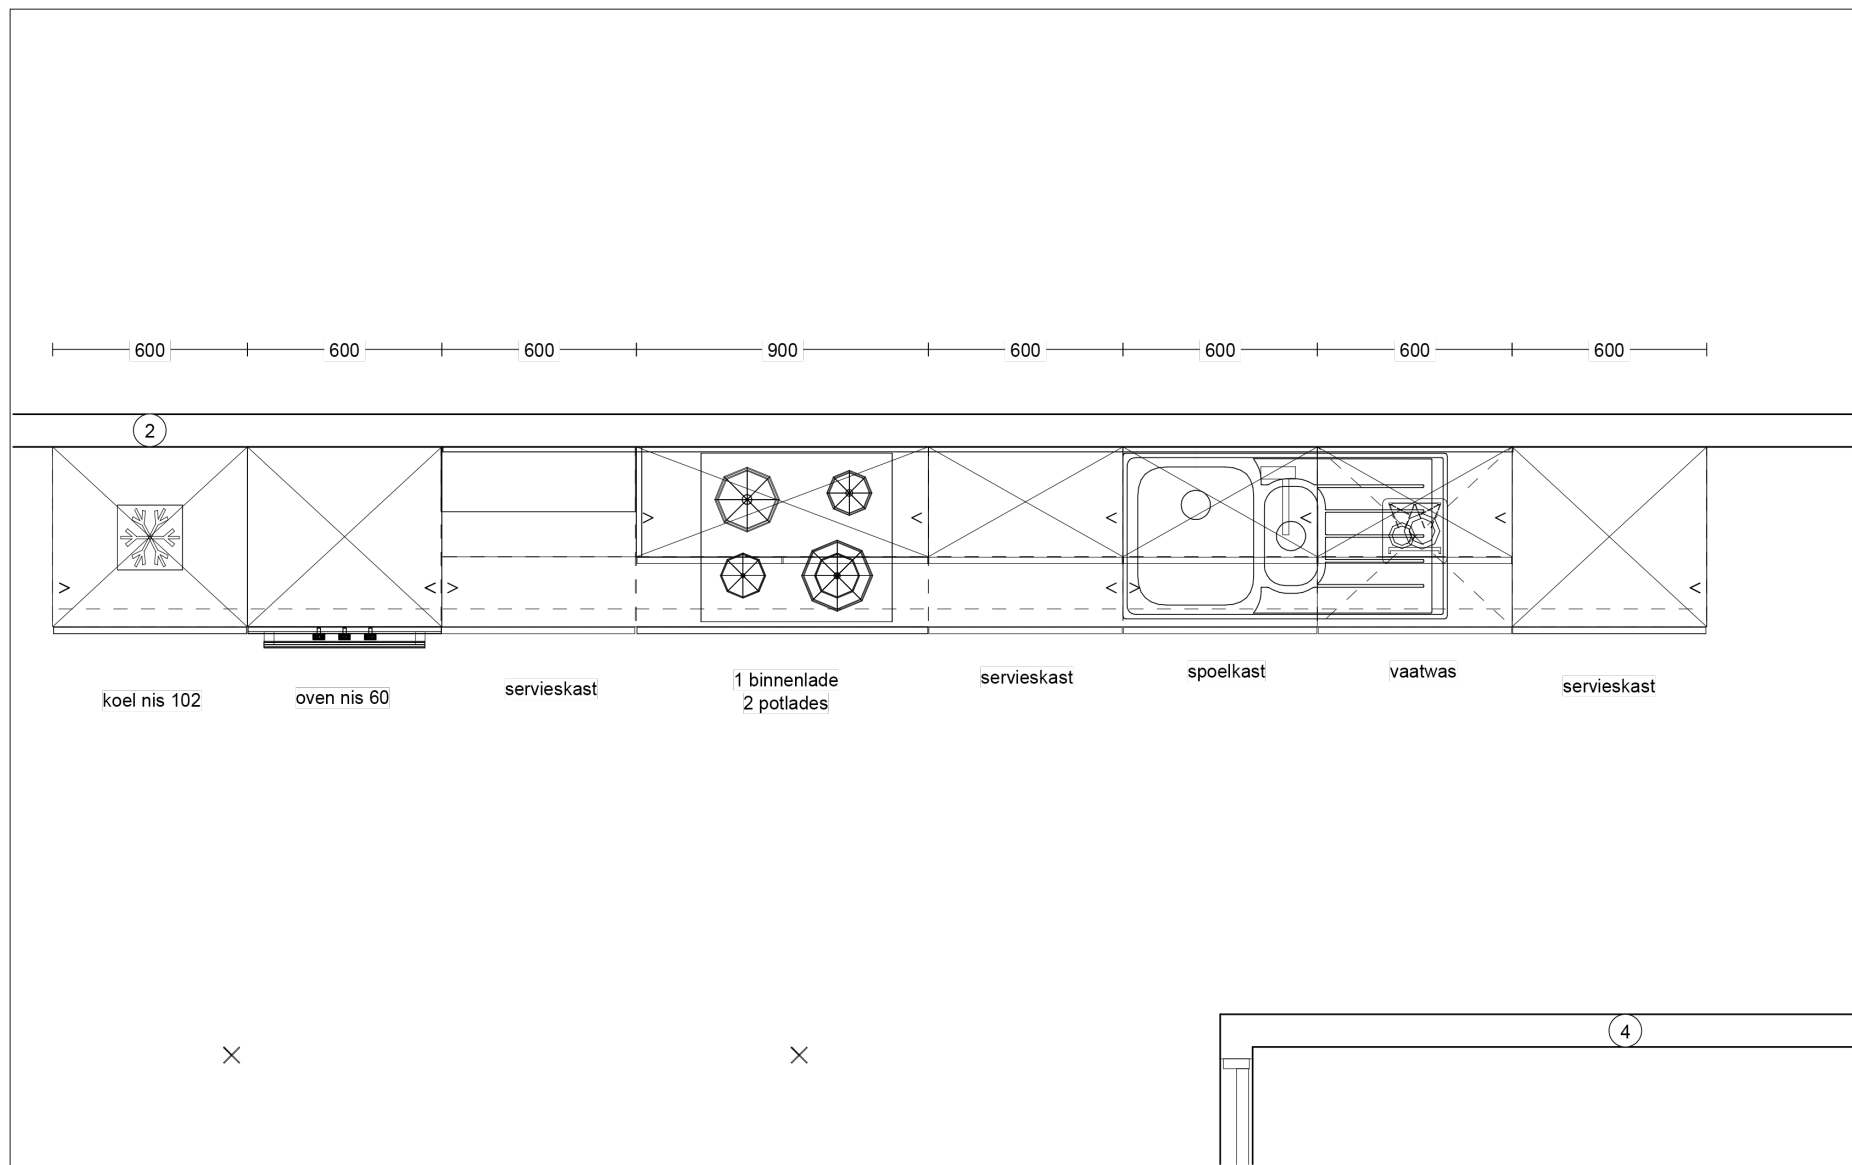

Technisch plan

Residentie "Den Dijk"
Appartement 2.4

Schets is louter ter info en niet bindend.