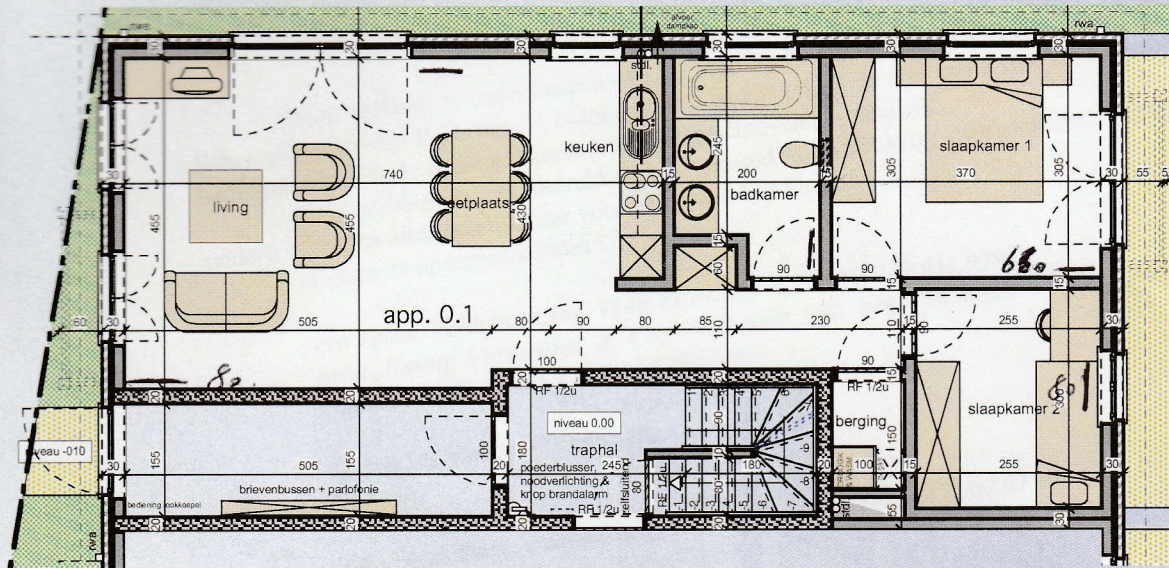

Residentie "Hogenakker"

hoek Hogenakkerstraat - Gentstraat
te 9140 Temse (Tielrode)

Appartement 0.1

gevel Gentstraat

gevel Hogenakkerstraat

verkoop & inlichtingen :

Peggy Vermeulen
Gentseweg 1
9120 Beveren
03 / 775 78 41