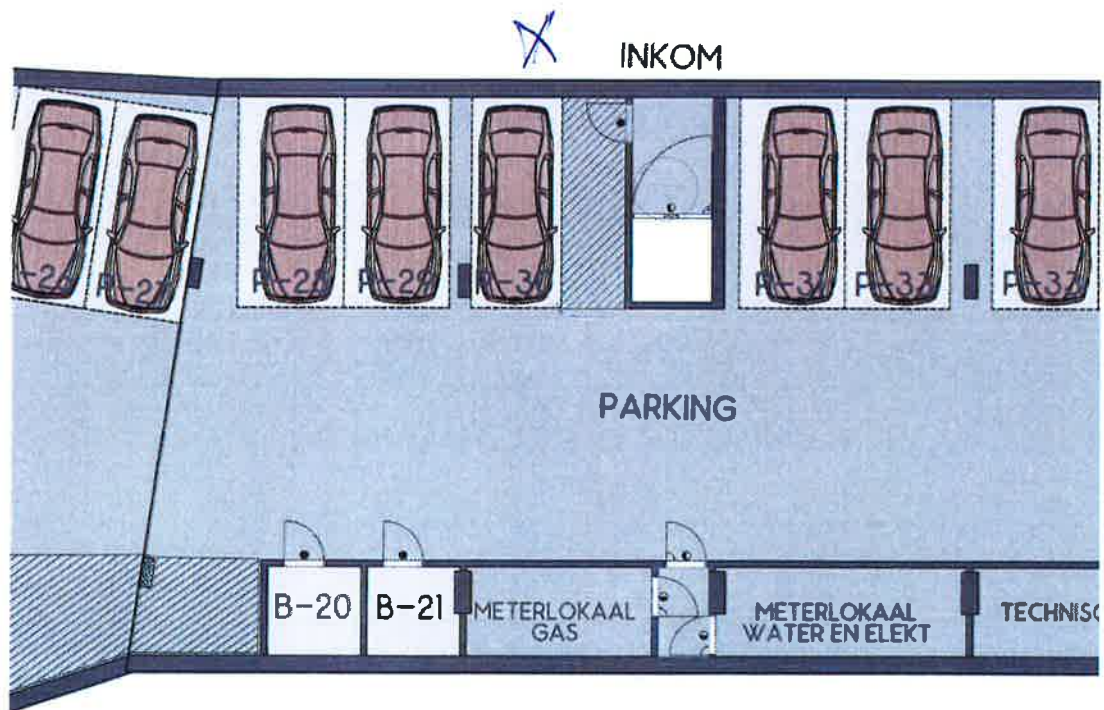

woonerf

DE WEVERIJ

BLOK H2

overzichtsplan parking

Niet contractueel document. Maatvoering, keuken en meubilair zijn niet bindend en indicatief. De positie en omvang van de schachten, nutsleidingen en plafonds worden vastgelegd in functie van de definitieve studie en uitvoeringswijze ter zake.