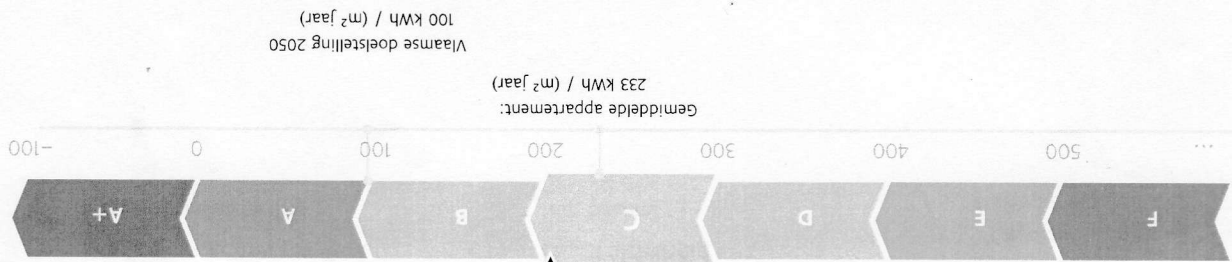

Energieprestatiecertificaat

Residentieële eenheid

Helena! 26 bus 0904, 2018 Antwerpen

appartement

certificatnummer: 20201223-0002353837-RES-1

Energielabel

204 kWh / (m² jaar)

De energiescore en het energie label van dit appartement zijn bepaald via een theoretische berekening op basis van de bestaande toestand van het gebouw. Er wordt geen rekening gehouden met het gedrag en het werkelijke energieverbruik van de (vorige) bewoners. Hoe lager de energiescore, hoe beter.