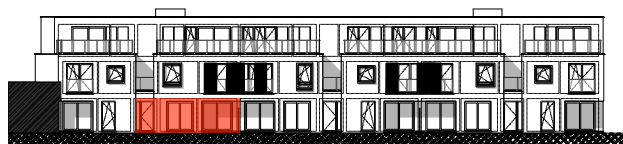

Project:
Gentsesteenweg 107 - 9800 Deinze

APPARTEMENT 0.1

Bruto-oppervlakte: 137 m²
 Tuin/ Terras: 145,3 m²

Project:
Gentsesteenweg 107 - 9800 Deinze

APPARTEMENT 0.2

Bruto-oppervlakte: 106,6 m²
 Tuin/ Terras: 105,4 m²

Project:
Gentsesteenweg 107 - 9800 Deinze

APPARTEMENT 0.3

Bruto-oppervlakte: 105,8 m²
 Tuin/ Terras: 104,6 m²

Project:
Gentsesteenweg 107 - 9800 Deinze

APPARTEMENT 0.4

Bruto-oppervlakte: 121,8 m²
 Tuin/ Terras: 121,4 m²