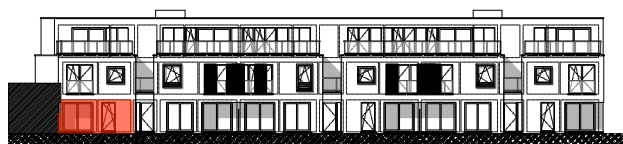

Project:
Gentsesteenweg 107 - 9800 Deinze

APPARTEMENT 0.1

Bruto-oppervlakte: 137 m²
 Tuin/ Terras: 145,3 m²

Project:
Gentsesteenweg 107 - 9800 Deinze

APPARTEMENT 0.2

Bruto-oppervlakte: 106,6 m²
 Tuin/ Terras: 105,4 m²

Project:
Gentsesteenweg 107 - 9800 Deinze

APPARTEMENT 0.3

Bruto-oppervlakte: 105,8 m²
 Tuin/ Terras: 104,6 m²

Project:
Gentsesteenweg 107 - 9800 Deinze

APPARTEMENT 0.4

Bruto-oppervlakte: 121,8 m²
 Tuin/ Terras: 121,4 m²