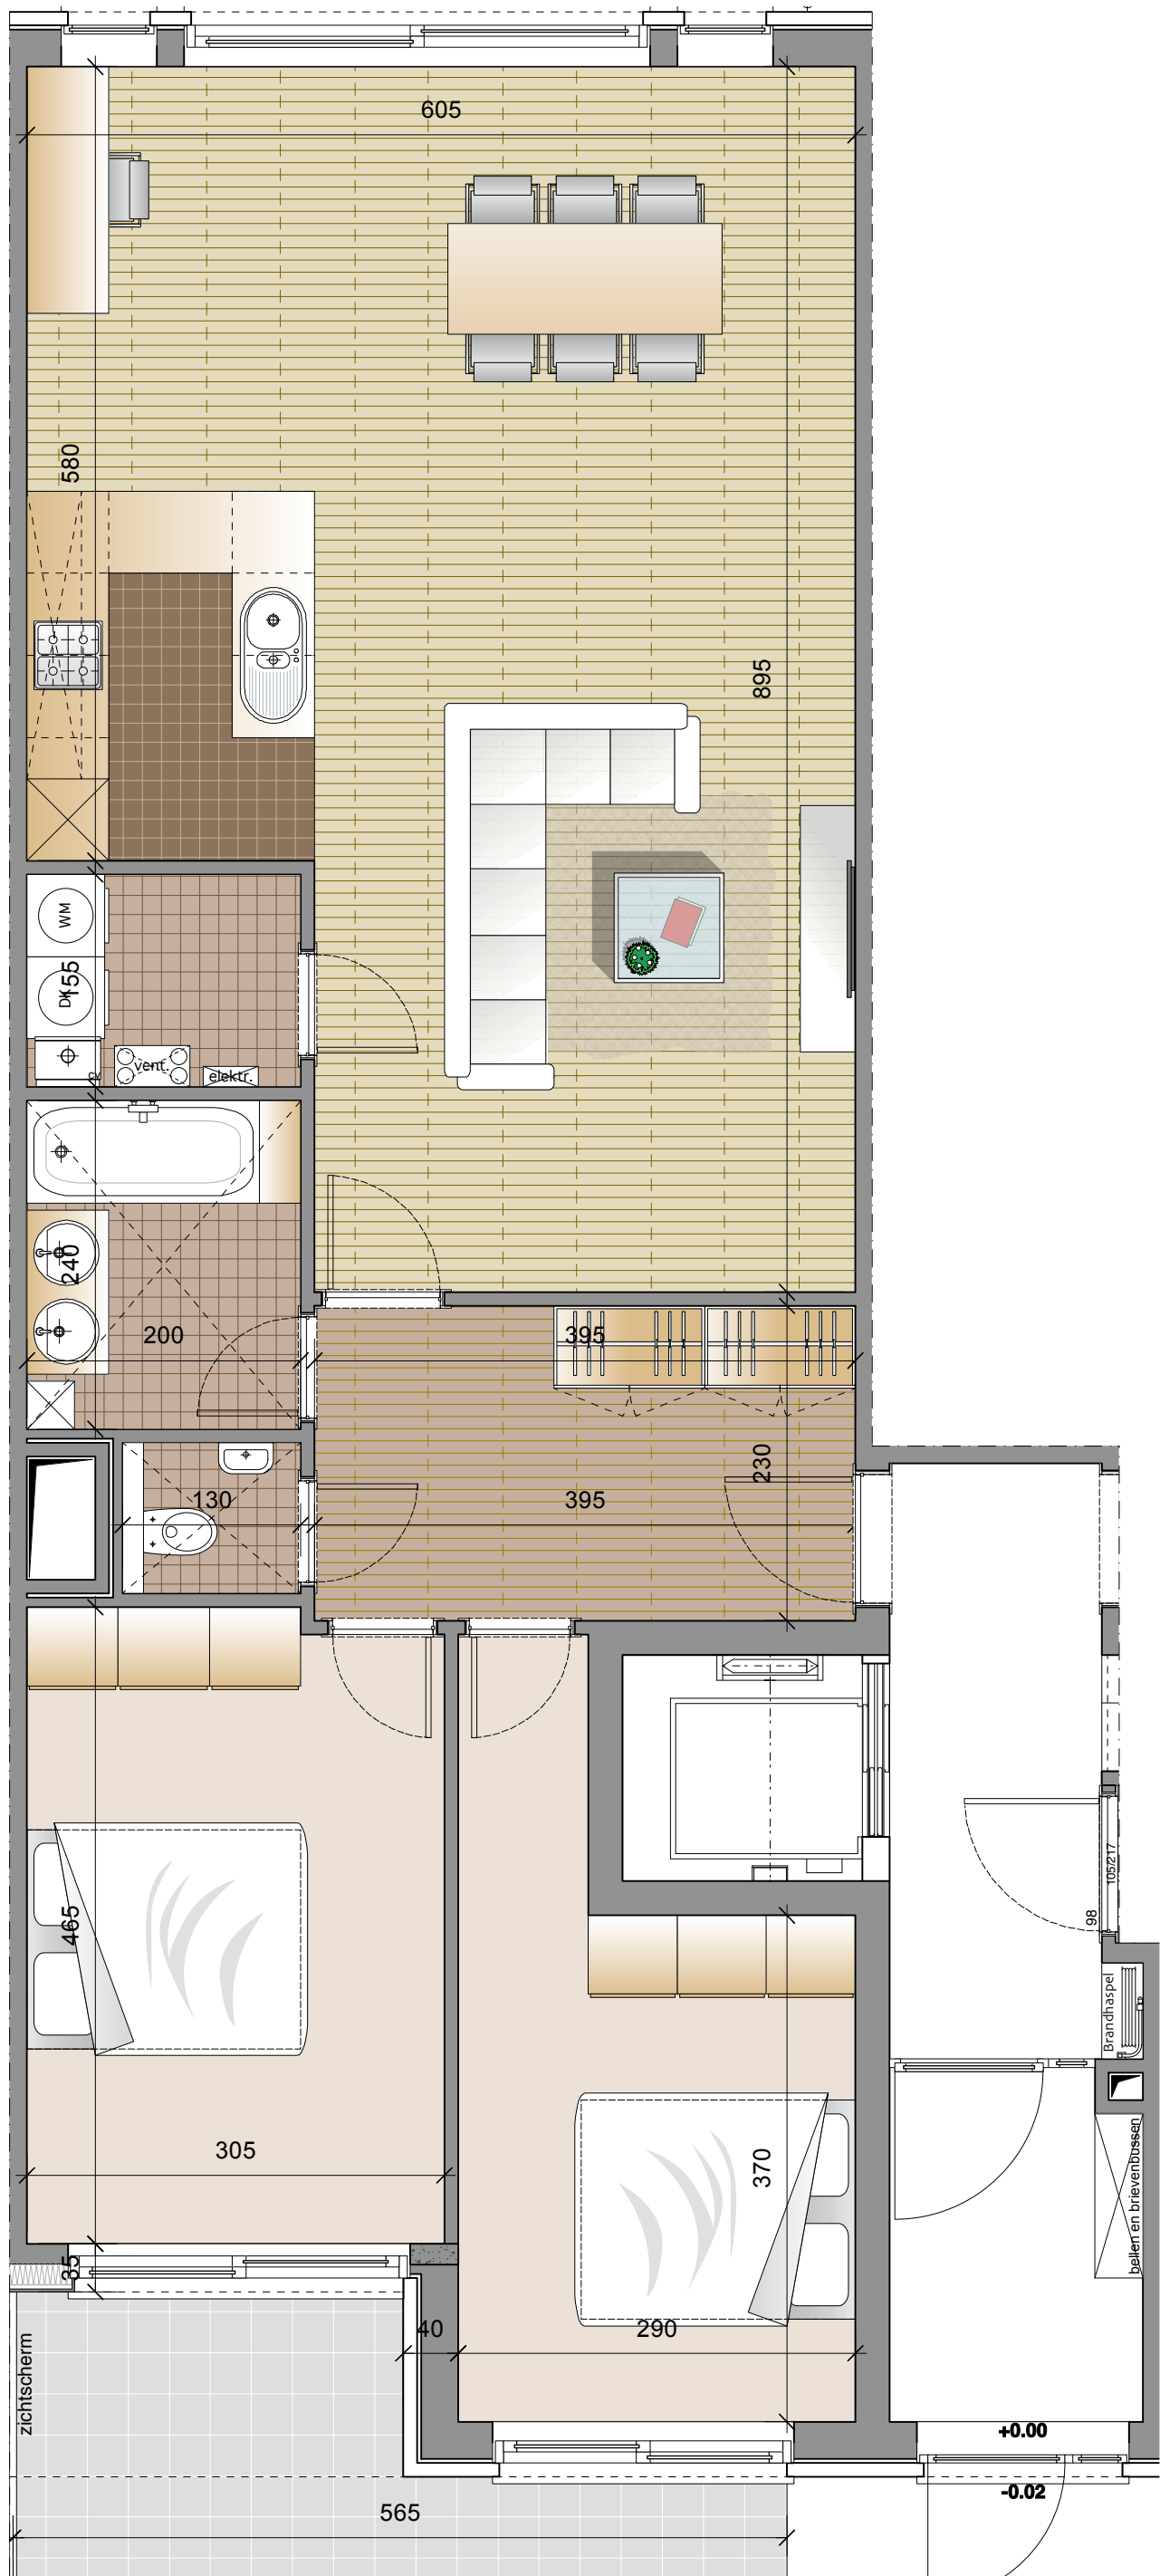

Project:
Gentsesteenweg 107 - 9800 Deinze

APPARTEMENT 0.1

Bruto-oppervlakte: 137 m²
 Tuin/ Terras: 145,3 m²

Project:
Gentsesteenweg 107 - 9800 Deinze

APPARTEMENT 0.2

Bruto-oppervlakte: 106,6 m²
 Tuin/ Terras: 105,4 m²

Project:
Gentsesteenweg 107 - 9800 Deinze

APPARTEMENT 0.3

Bruto-oppervlakte: 105,8 m²
 Tuin/ Terras: 104,6 m²

Project:
Gentsesteenweg 107 - 9800 Deinze

APPARTEMENT 0.4

Bruto-oppervlakte: 121,8 m²
 Tuin/ Terras: 121,4 m²

Project:
Gentsesteenweg 107 - 9800 Deinze

APPARTEMENT 0.5

Bruto-oppervlakte: 105,8 m²
 Tuin/ Terras: 105,8 m²

1m
 22/05/2015

Project:
Gentsesteenweg 107 - 9800 Deinze

APPARTEMENT 0.6

Bruto-oppervlakte: 122,5 m²
 Tuin/ Terras: 424,5 m²