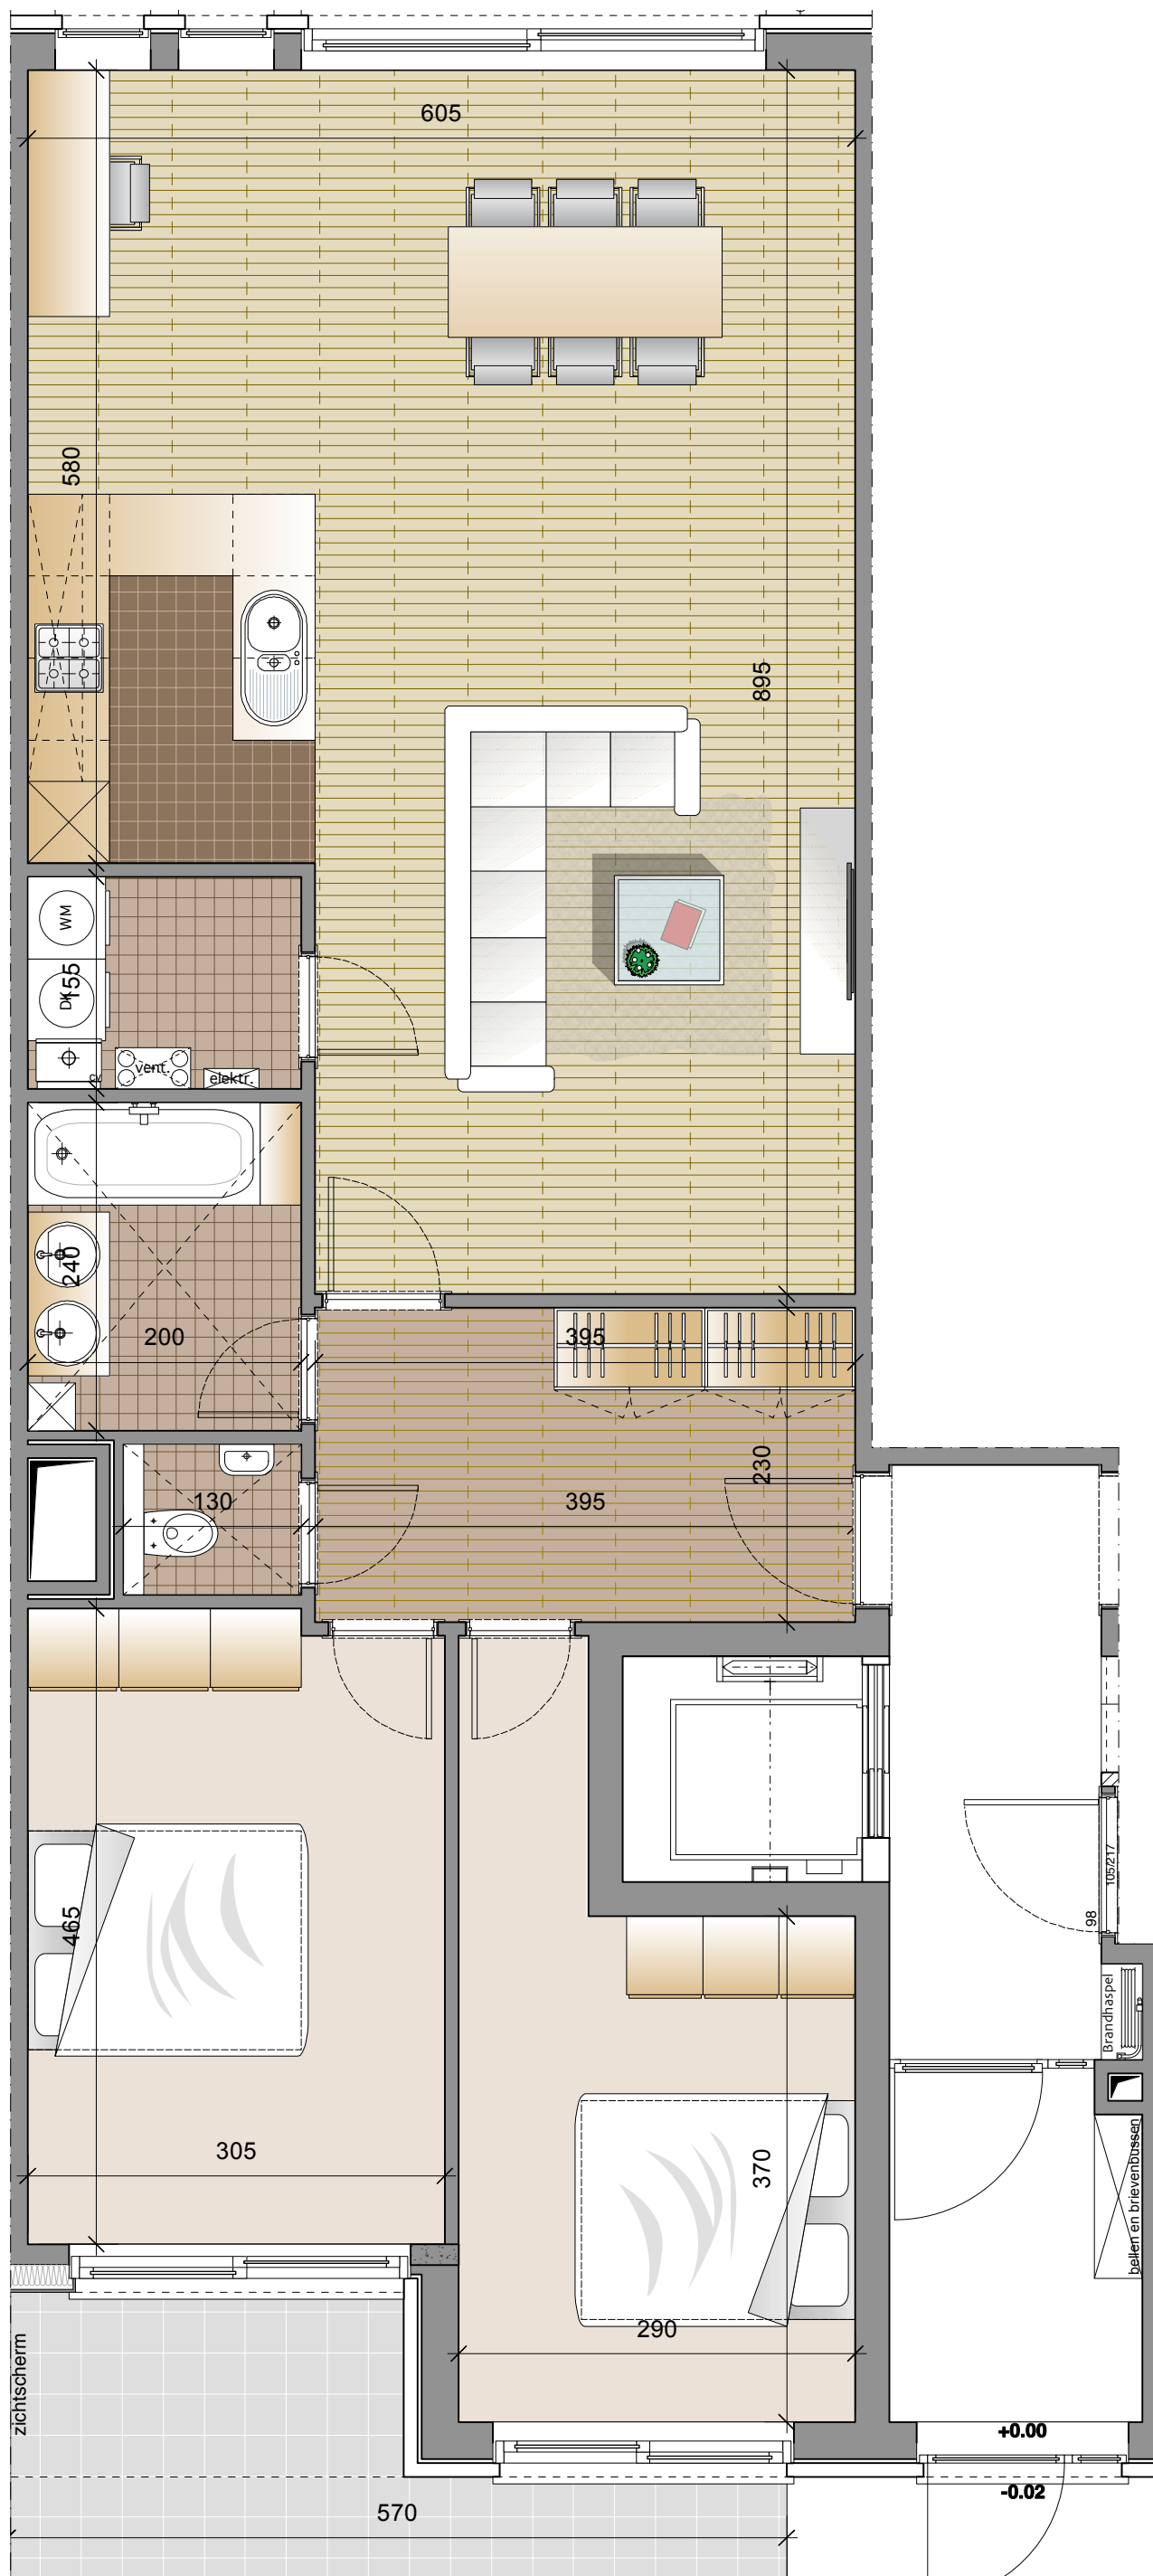

Project:
Gentsesteenweg 107 - 9800 Deinze

APPARTEMENT 0.1

Bruto-oppervlakte: 137 m²
 Tuin/ Terras: 145,3 m²

Project:
Gentsesteenweg 107 - 9800 Deinze

APPARTEMENT 0.2

Bruto-oppervlakte: 106,6 m²
 Tuin/ Terras: 105,4 m²

Project:
Gentsesteenweg 107 - 9800 Deinze

APPARTEMENT 0.3

Bruto-oppervlakte: 105,8 m²
 Tuin/ Terras: 104,6 m²

Project:
Gentsesteenweg 107 - 9800 Deinze

APPARTEMENT 0.4

Bruto-oppervlakte: 121,8 m²
 Tuin/ Terras: 121,4 m²

Project:
Gentsesteenweg 107 - 9800 Deinze

APPARTEMENT 0.5

Bruto-oppervlakte: 105,8 m²
 Tuin/ Terras: 105,8 m²

1m
 22/05/2015

Project:
Gentsesteenweg 107 - 9800 Deinze

APPARTEMENT 0.6

Bruto-oppervlakte: 122,5 m²
 Tuin/ Terras: 424,5 m²