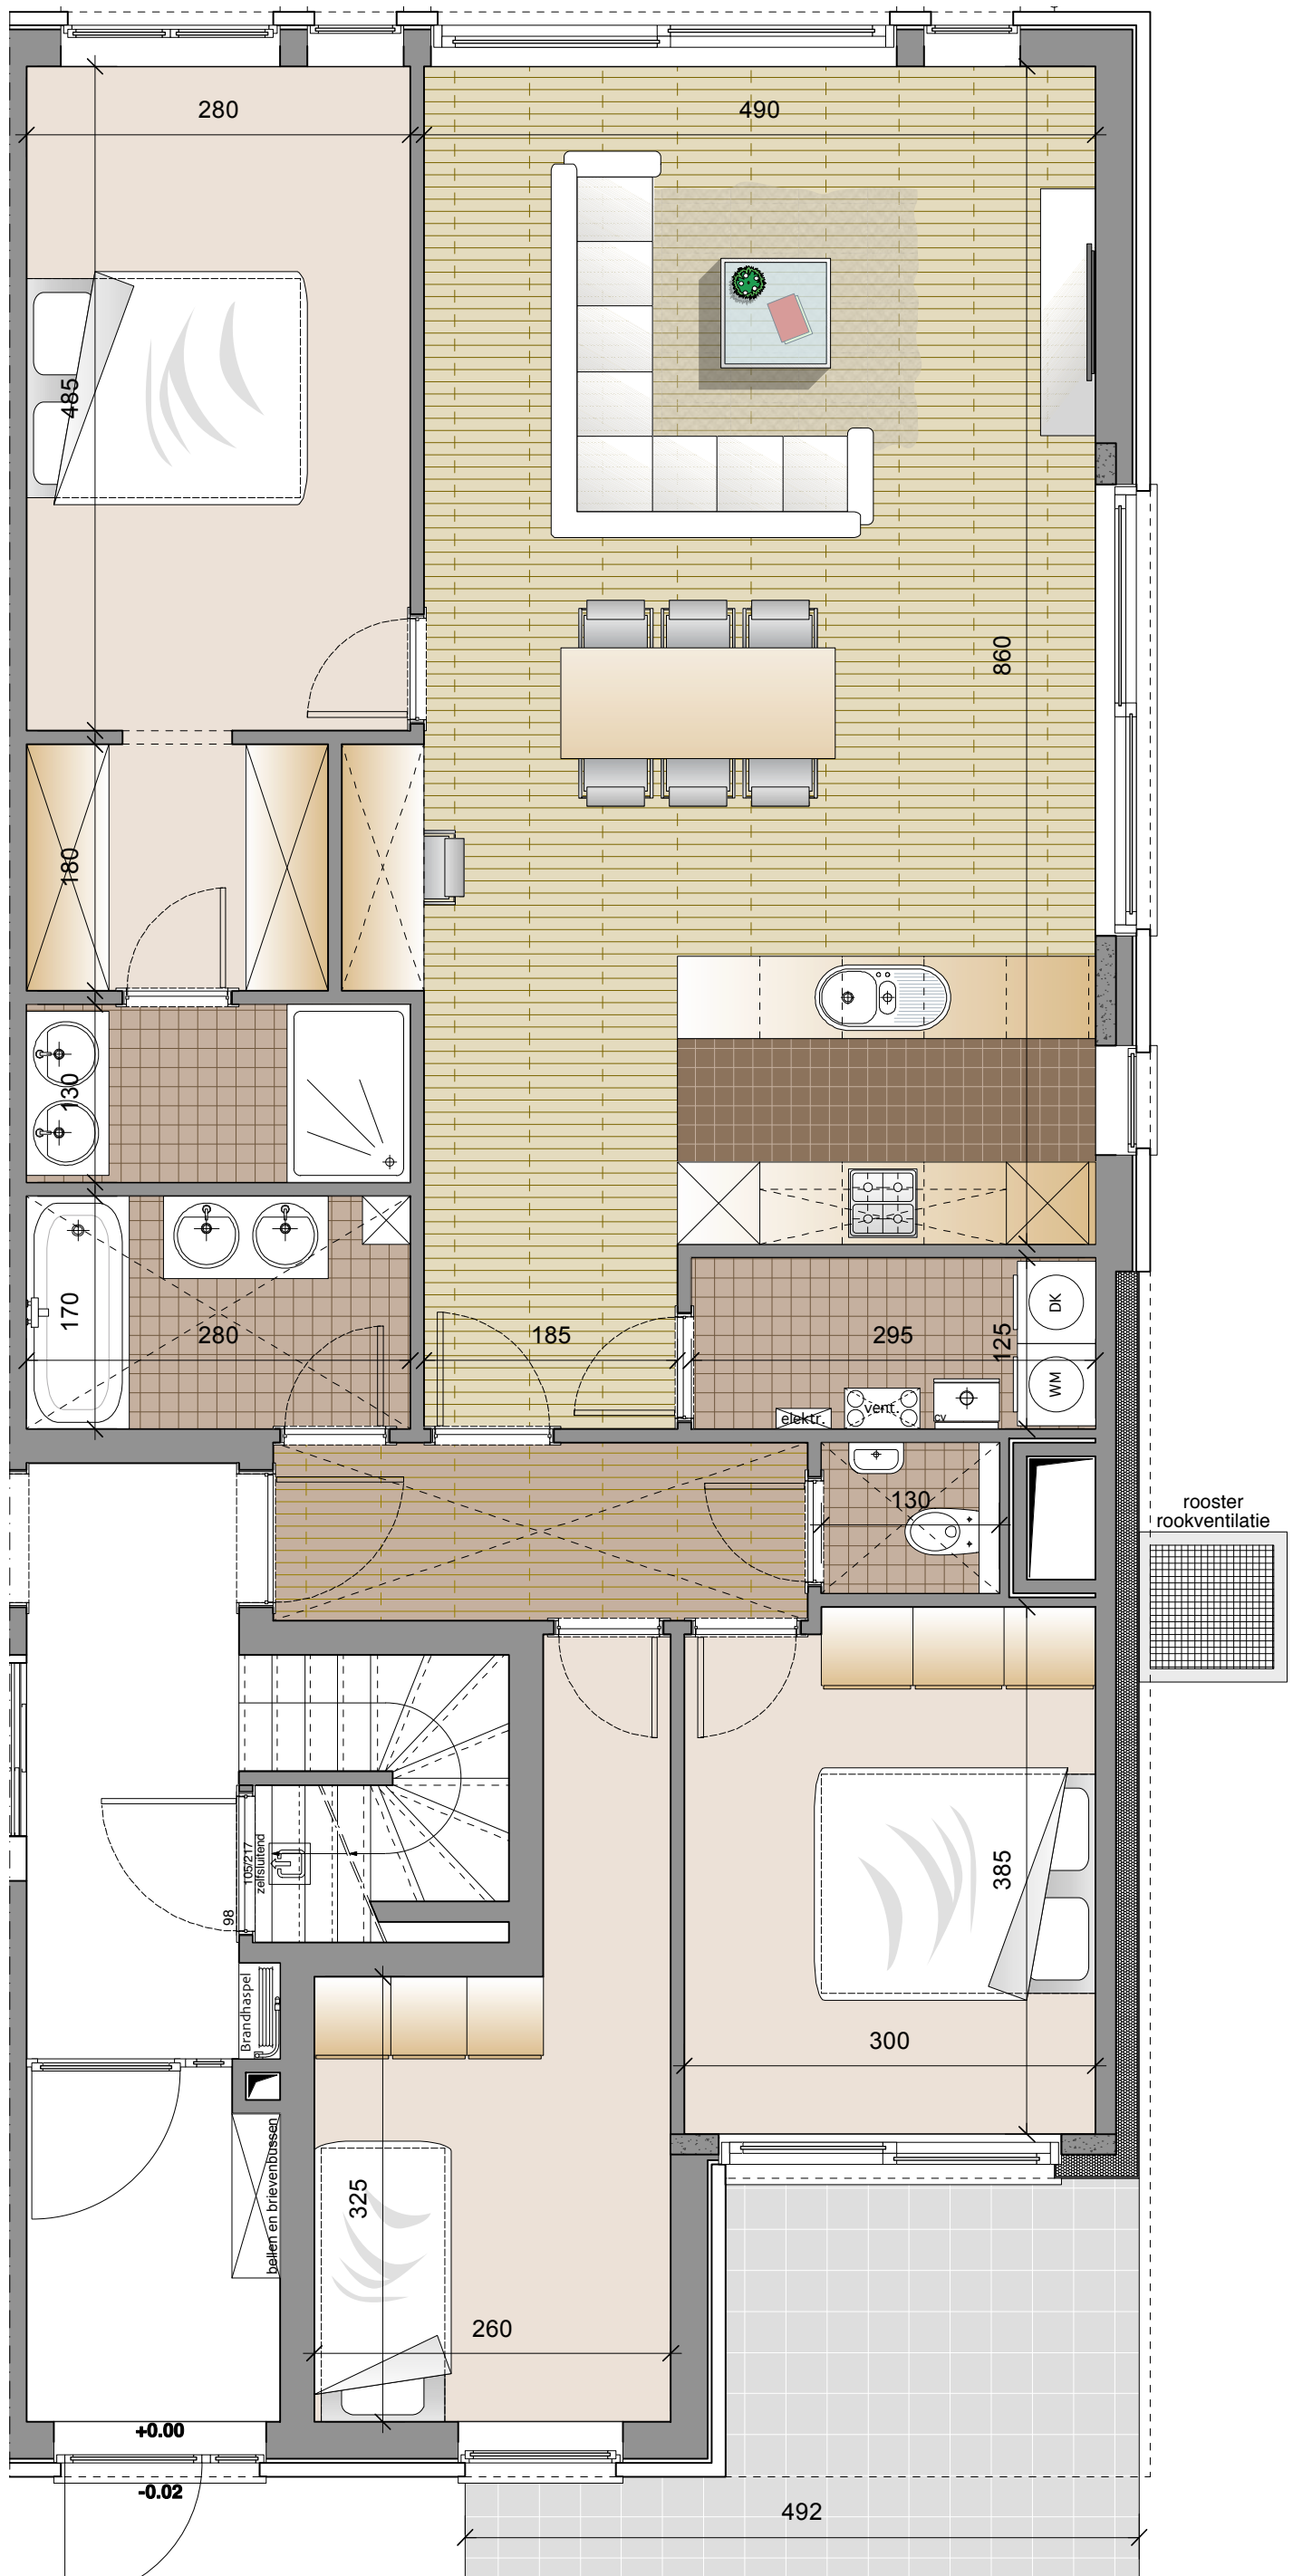

Project:
Gentsesteenweg 107 - 9800 Deinze

APPARTEMENT 0.1

Bruto-oppervlakte: 137 m²
 Tuin/ Terras: 145,3 m²

Project:
Gentsesteenweg 107 - 9800 Deinze

APPARTEMENT 0.2

Bruto-oppervlakte: 106,6 m²
 Tuin/ Terras: 105,4 m²

Project:
Gentsesteenweg 107 - 9800 Deinze

APPARTEMENT 0.3

Bruto-oppervlakte: 105,8 m²
 Tuin/ Terras: 104,6 m²

Project:
Gentsesteenweg 107 - 9800 Deinze

APPARTEMENT 0.4

Bruto-oppervlakte: 121,8 m²
 Tuin/ Terras: 121,4 m²

Project:
Gentsesteenweg 107 - 9800 Deinze

APPARTEMENT 0.5

Bruto-oppervlakte: 105,8 m²
 Tuin/ Terras: 105,8 m²

1m
 22/05/2015

Project:
Gentsesteenweg 107 - 9800 Deinze

APPARTEMENT 0.6

Bruto-oppervlakte: 122,5 m²
 Tuin/ Terras: 424,5 m²