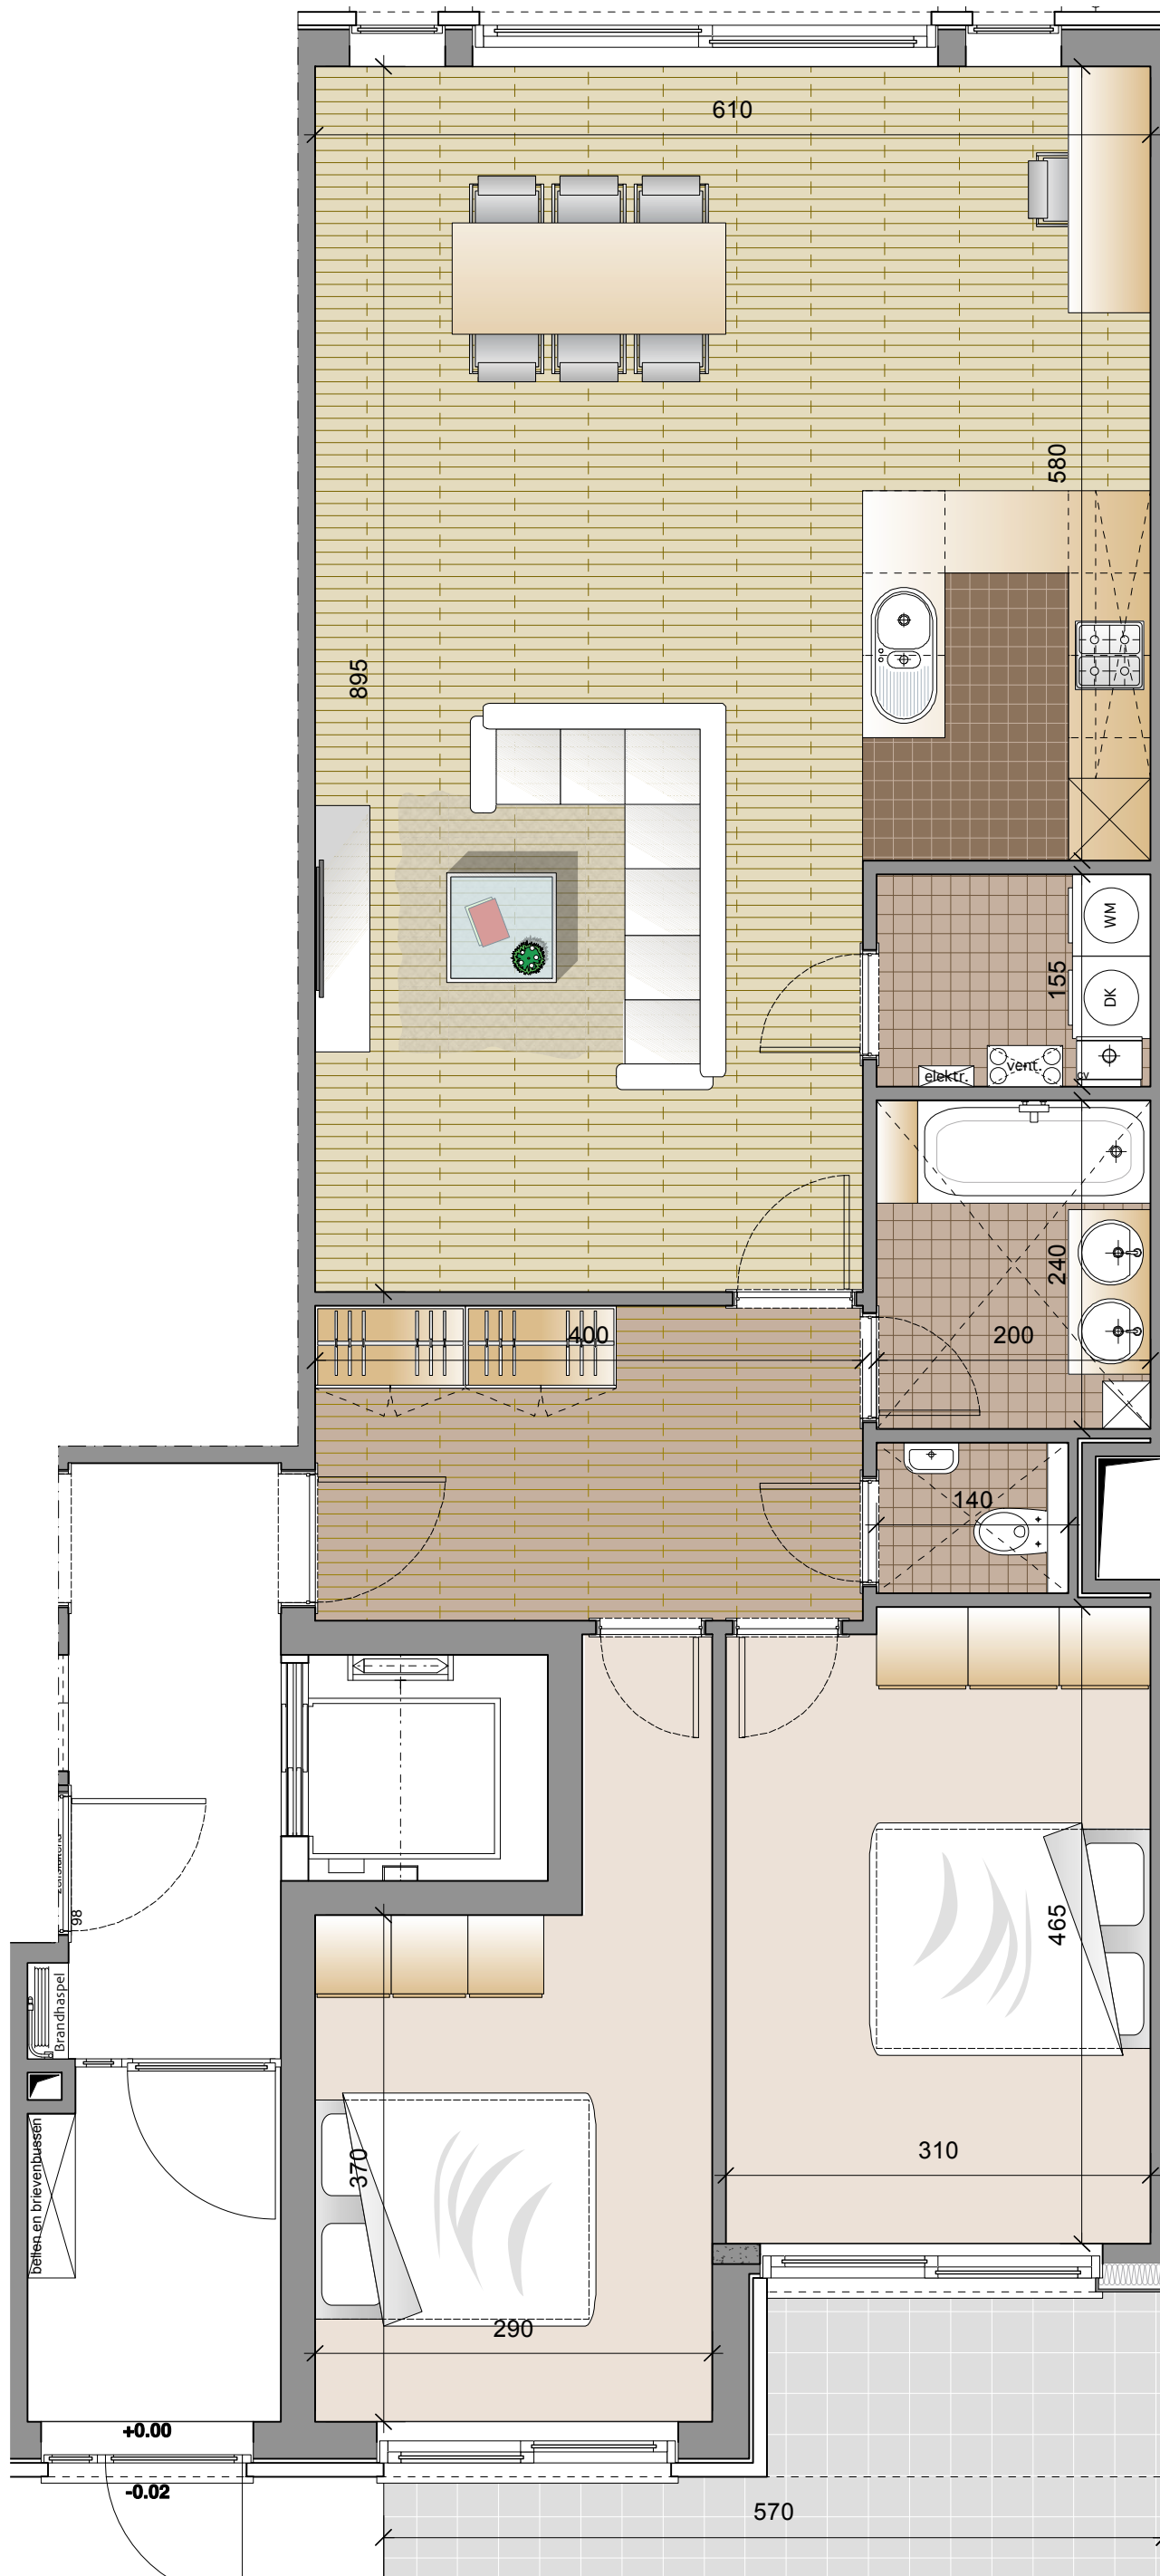

Project:
Gentsesteenweg 107 - 9800 Deinze

APPARTEMENT 0.1

Bruto-oppervlakte: 137 m²
 Tuin/ Terras: 145,3 m²

Project:
Gentsesteenweg 107 - 9800 Deinze

APPARTEMENT 0.2

Bruto-oppervlakte: 106,6 m²
 Tuin/ Terras: 105,4 m²

Project:
Gentsesteenweg 107 - 9800 Deinze

APPARTEMENT 0.3

Bruto-oppervlakte: 105,8 m²
 Tuin/ Terras: 104,6 m²

Project:
Gentsesteenweg 107 - 9800 Deinze

APPARTEMENT 0.4

Bruto-oppervlakte: 121,8 m²
 Tuin/ Terras: 121,4 m²

Project:
Gentsesteenweg 107 - 9800 Deinze

APPARTEMENT 0.5

Bruto-oppervlakte: 105,8 m²
 Tuin/ Terras: 105,8 m²

1m
 22/05/2015

Project:
Gentsesteenweg 107 - 9800 Deinze

APPARTEMENT 0.6

Bruto-oppervlakte: 122,5 m²
 Tuin/ Terras: 424,5 m²