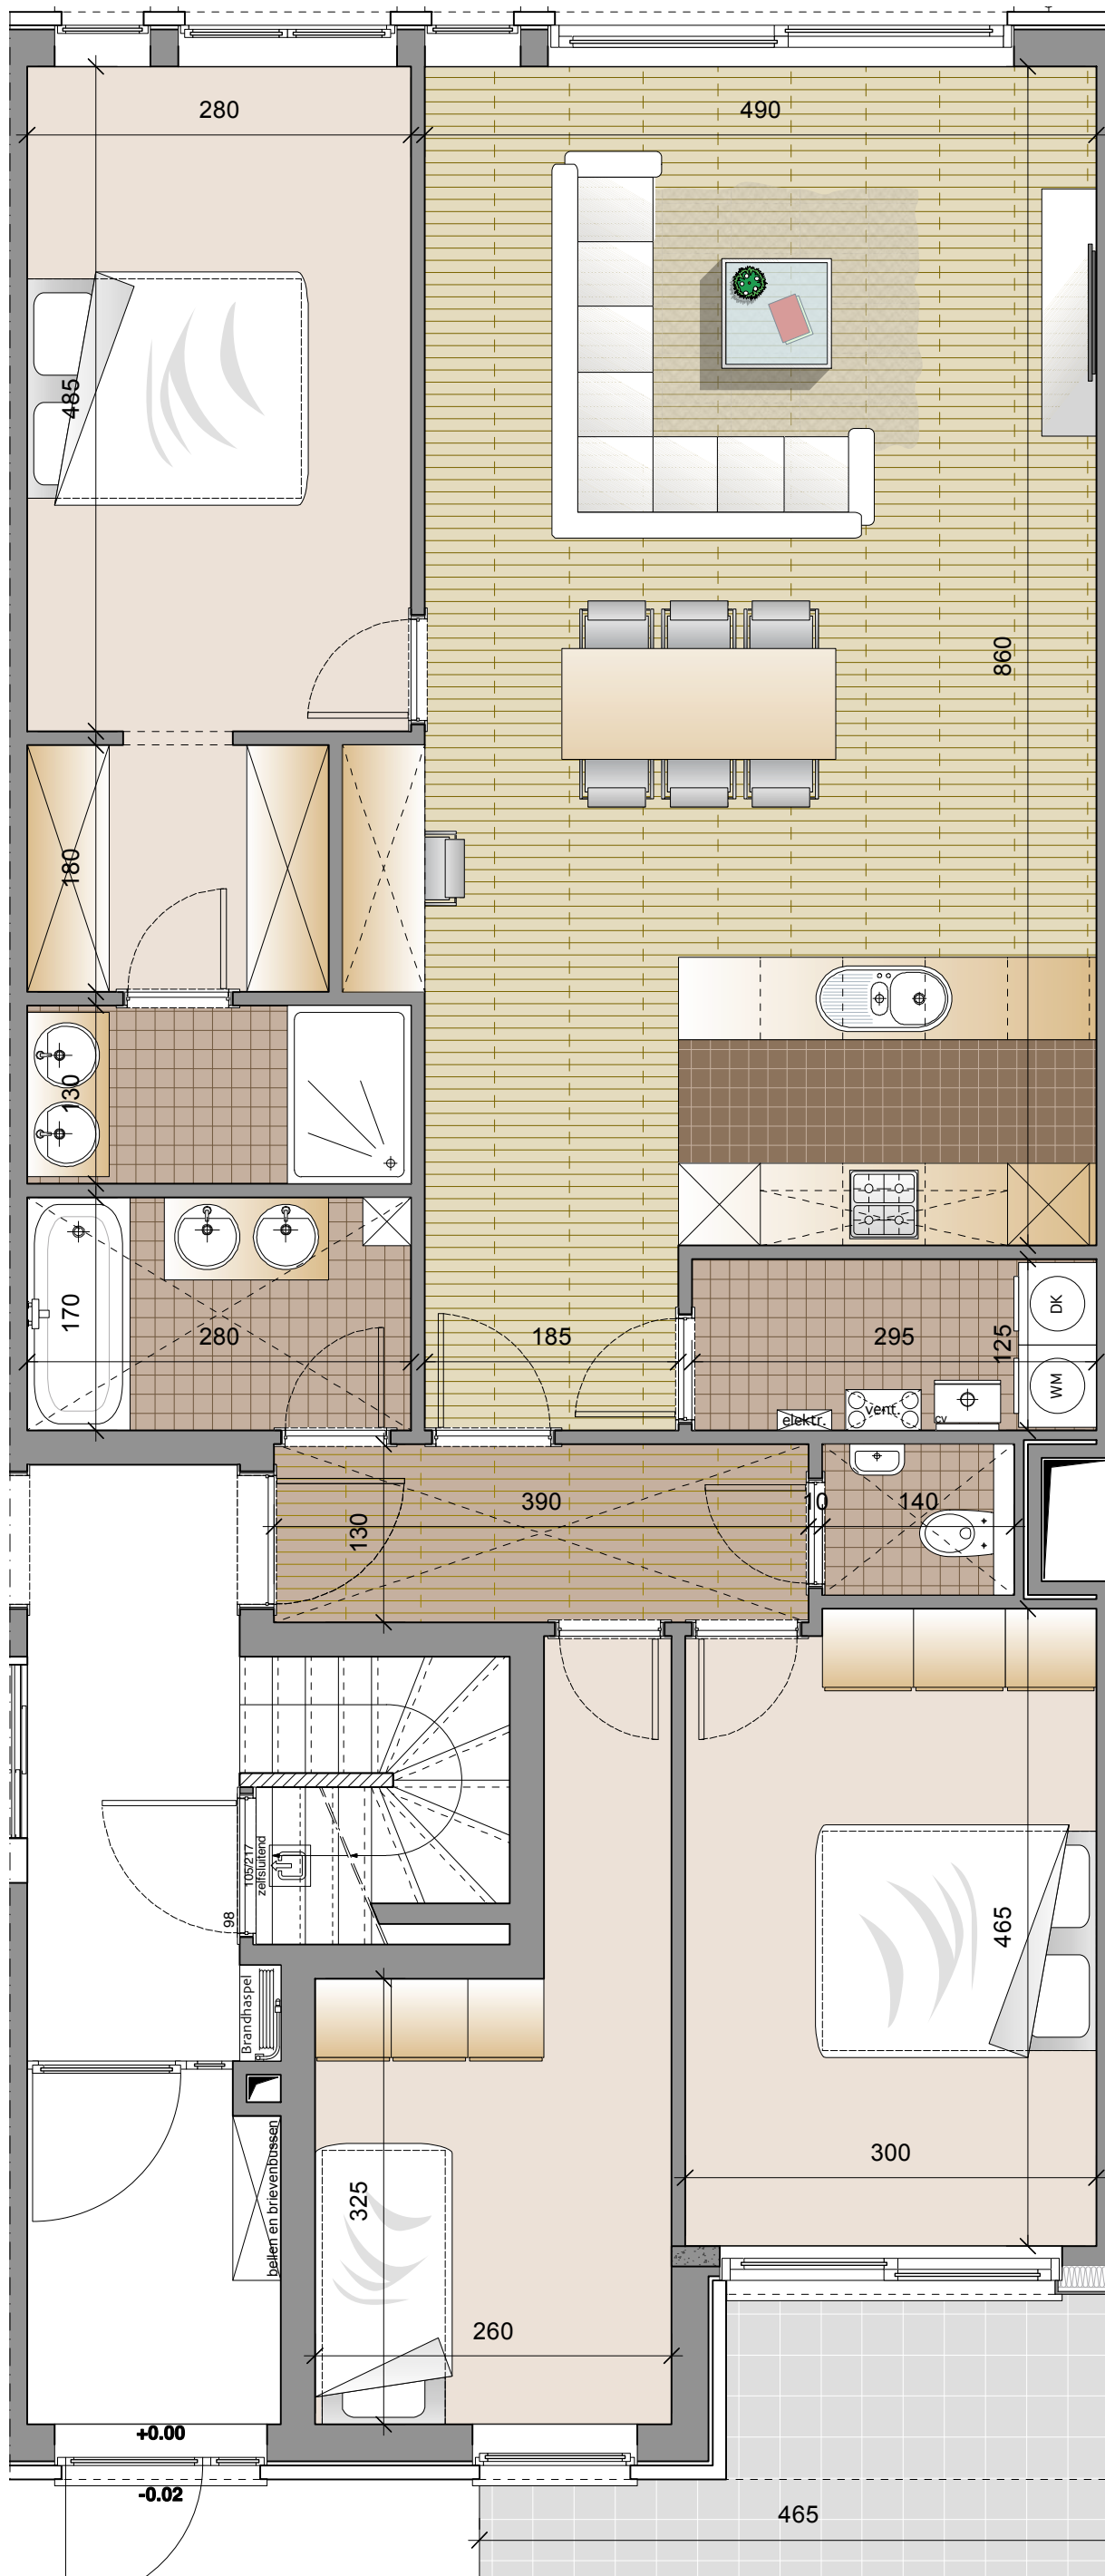

Project:
Gentsesteenweg 107 - 9800 Deinze

APPARTEMENT 0.1

Bruto-oppervlakte: 137 m²
 Tuin/ Terras: 145,3 m²

Project:
Gentsesteenweg 107 - 9800 Deinze

APPARTEMENT 0.2

Bruto-oppervlakte: 106,6 m²
 Tuin/ Terras: 105,4 m²

Project:
Gentsesteenweg 107 - 9800 Deinze

APPARTEMENT 0.3

Bruto-oppervlakte: 105,8 m²
 Tuin/ Terras: 104,6 m²

Project:
Gentsesteenweg 107 - 9800 Deinze

APPARTEMENT 0.4

Bruto-oppervlakte: 121,8 m²
 Tuin/ Terras: 121,4 m²

Project:
Gentsesteenweg 107 - 9800 Deinze

APPARTEMENT 0.5

Bruto-oppervlakte: 105,8 m²
 Tuin/ Terras: 105,8 m²

1m
 22/05/2015

Project:
Gentsesteenweg 107 - 9800 Deinze

APPARTEMENT 0.6

Bruto-oppervlakte: 122,5 m²
 Tuin/ Terras: 424,5 m²