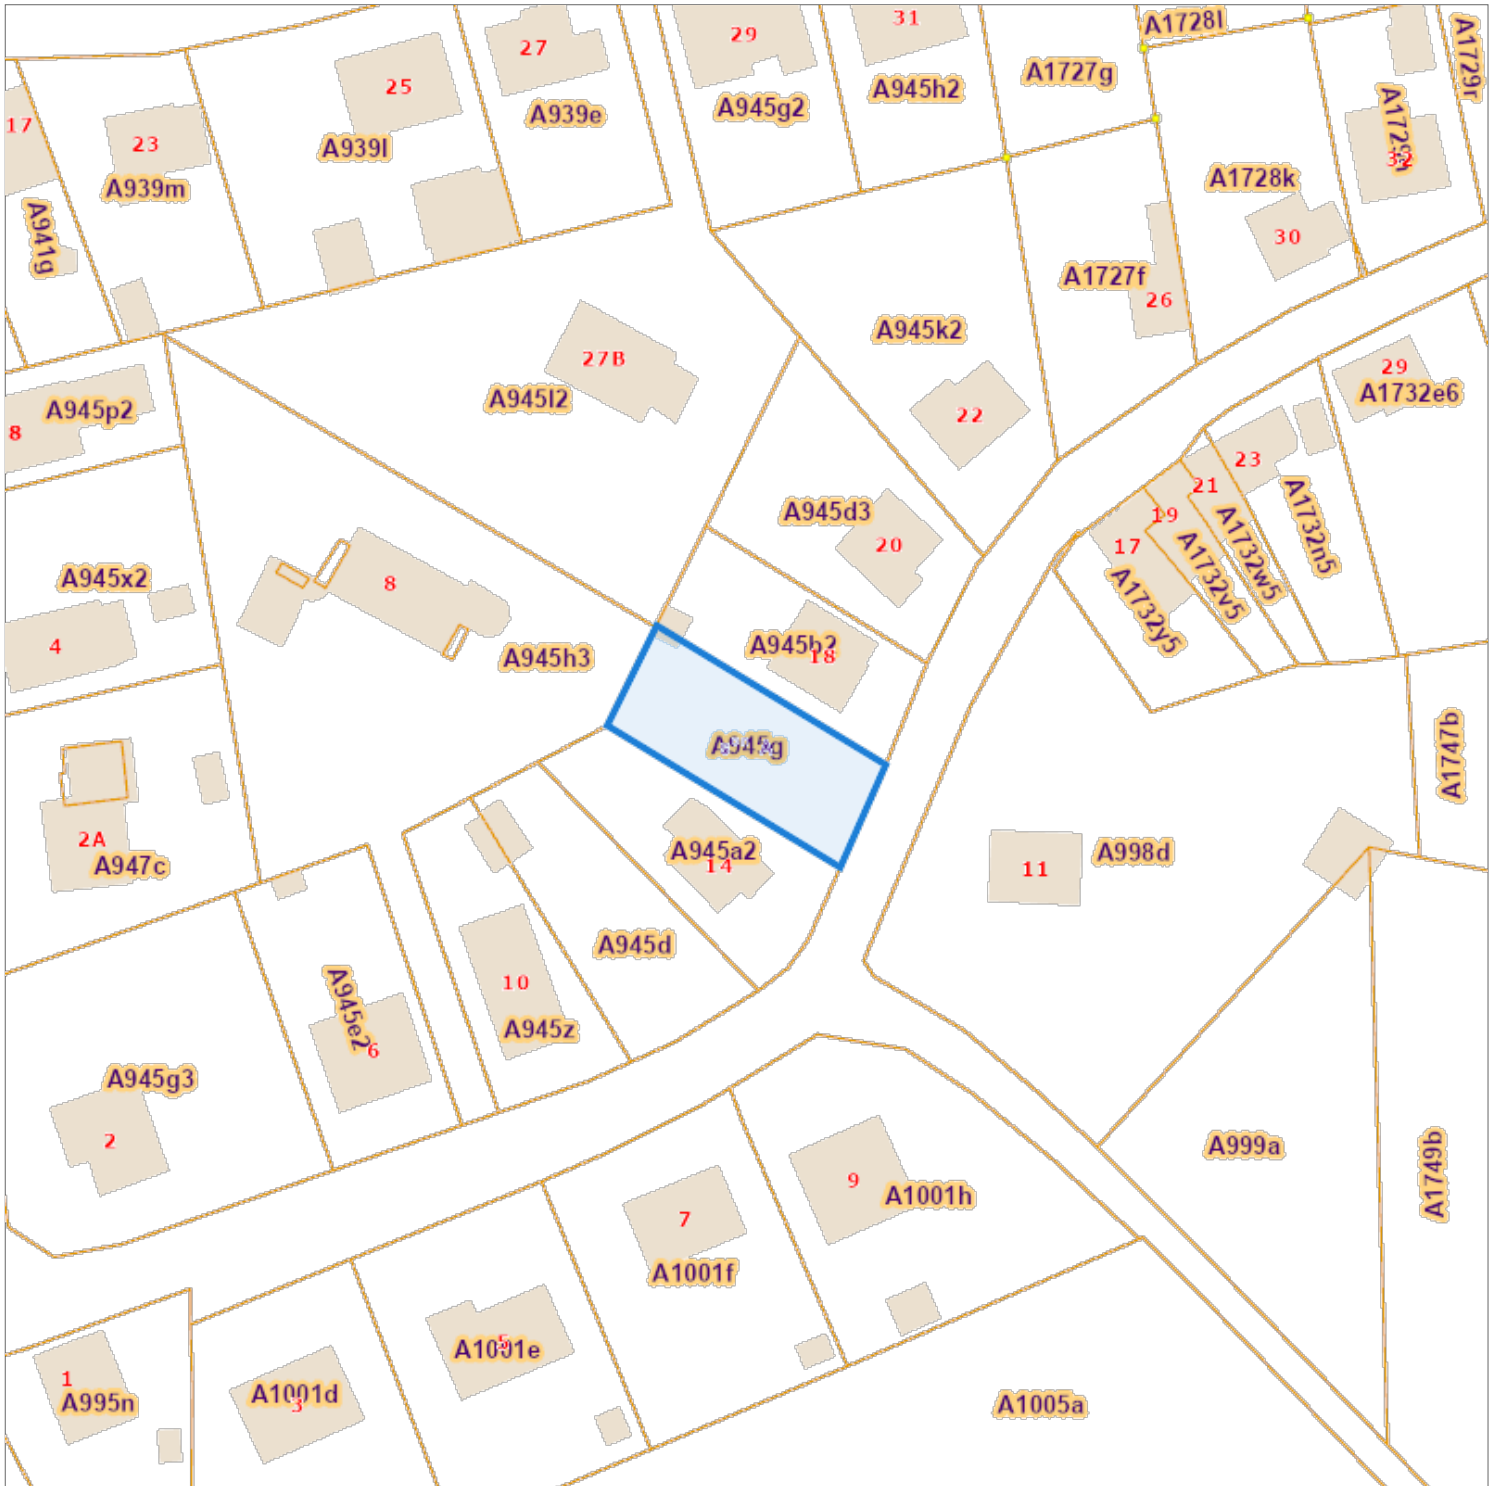

Recherche cadastrale

Situation la plus récente

Référence du dossier: 2026-0069/001

Parcelles:

Echelle: 1:1000

Capakey	Adresse	Identifié par
91114A0945/00G000	, Rochefort	Capakey

L'AAPD, producteur de la banque de données contenant ces données bénéficie des droits de propriété intellectuelle mentionnés dans la loi du 30 juin 1994 concernant les droits d'auteur et droits voisins.