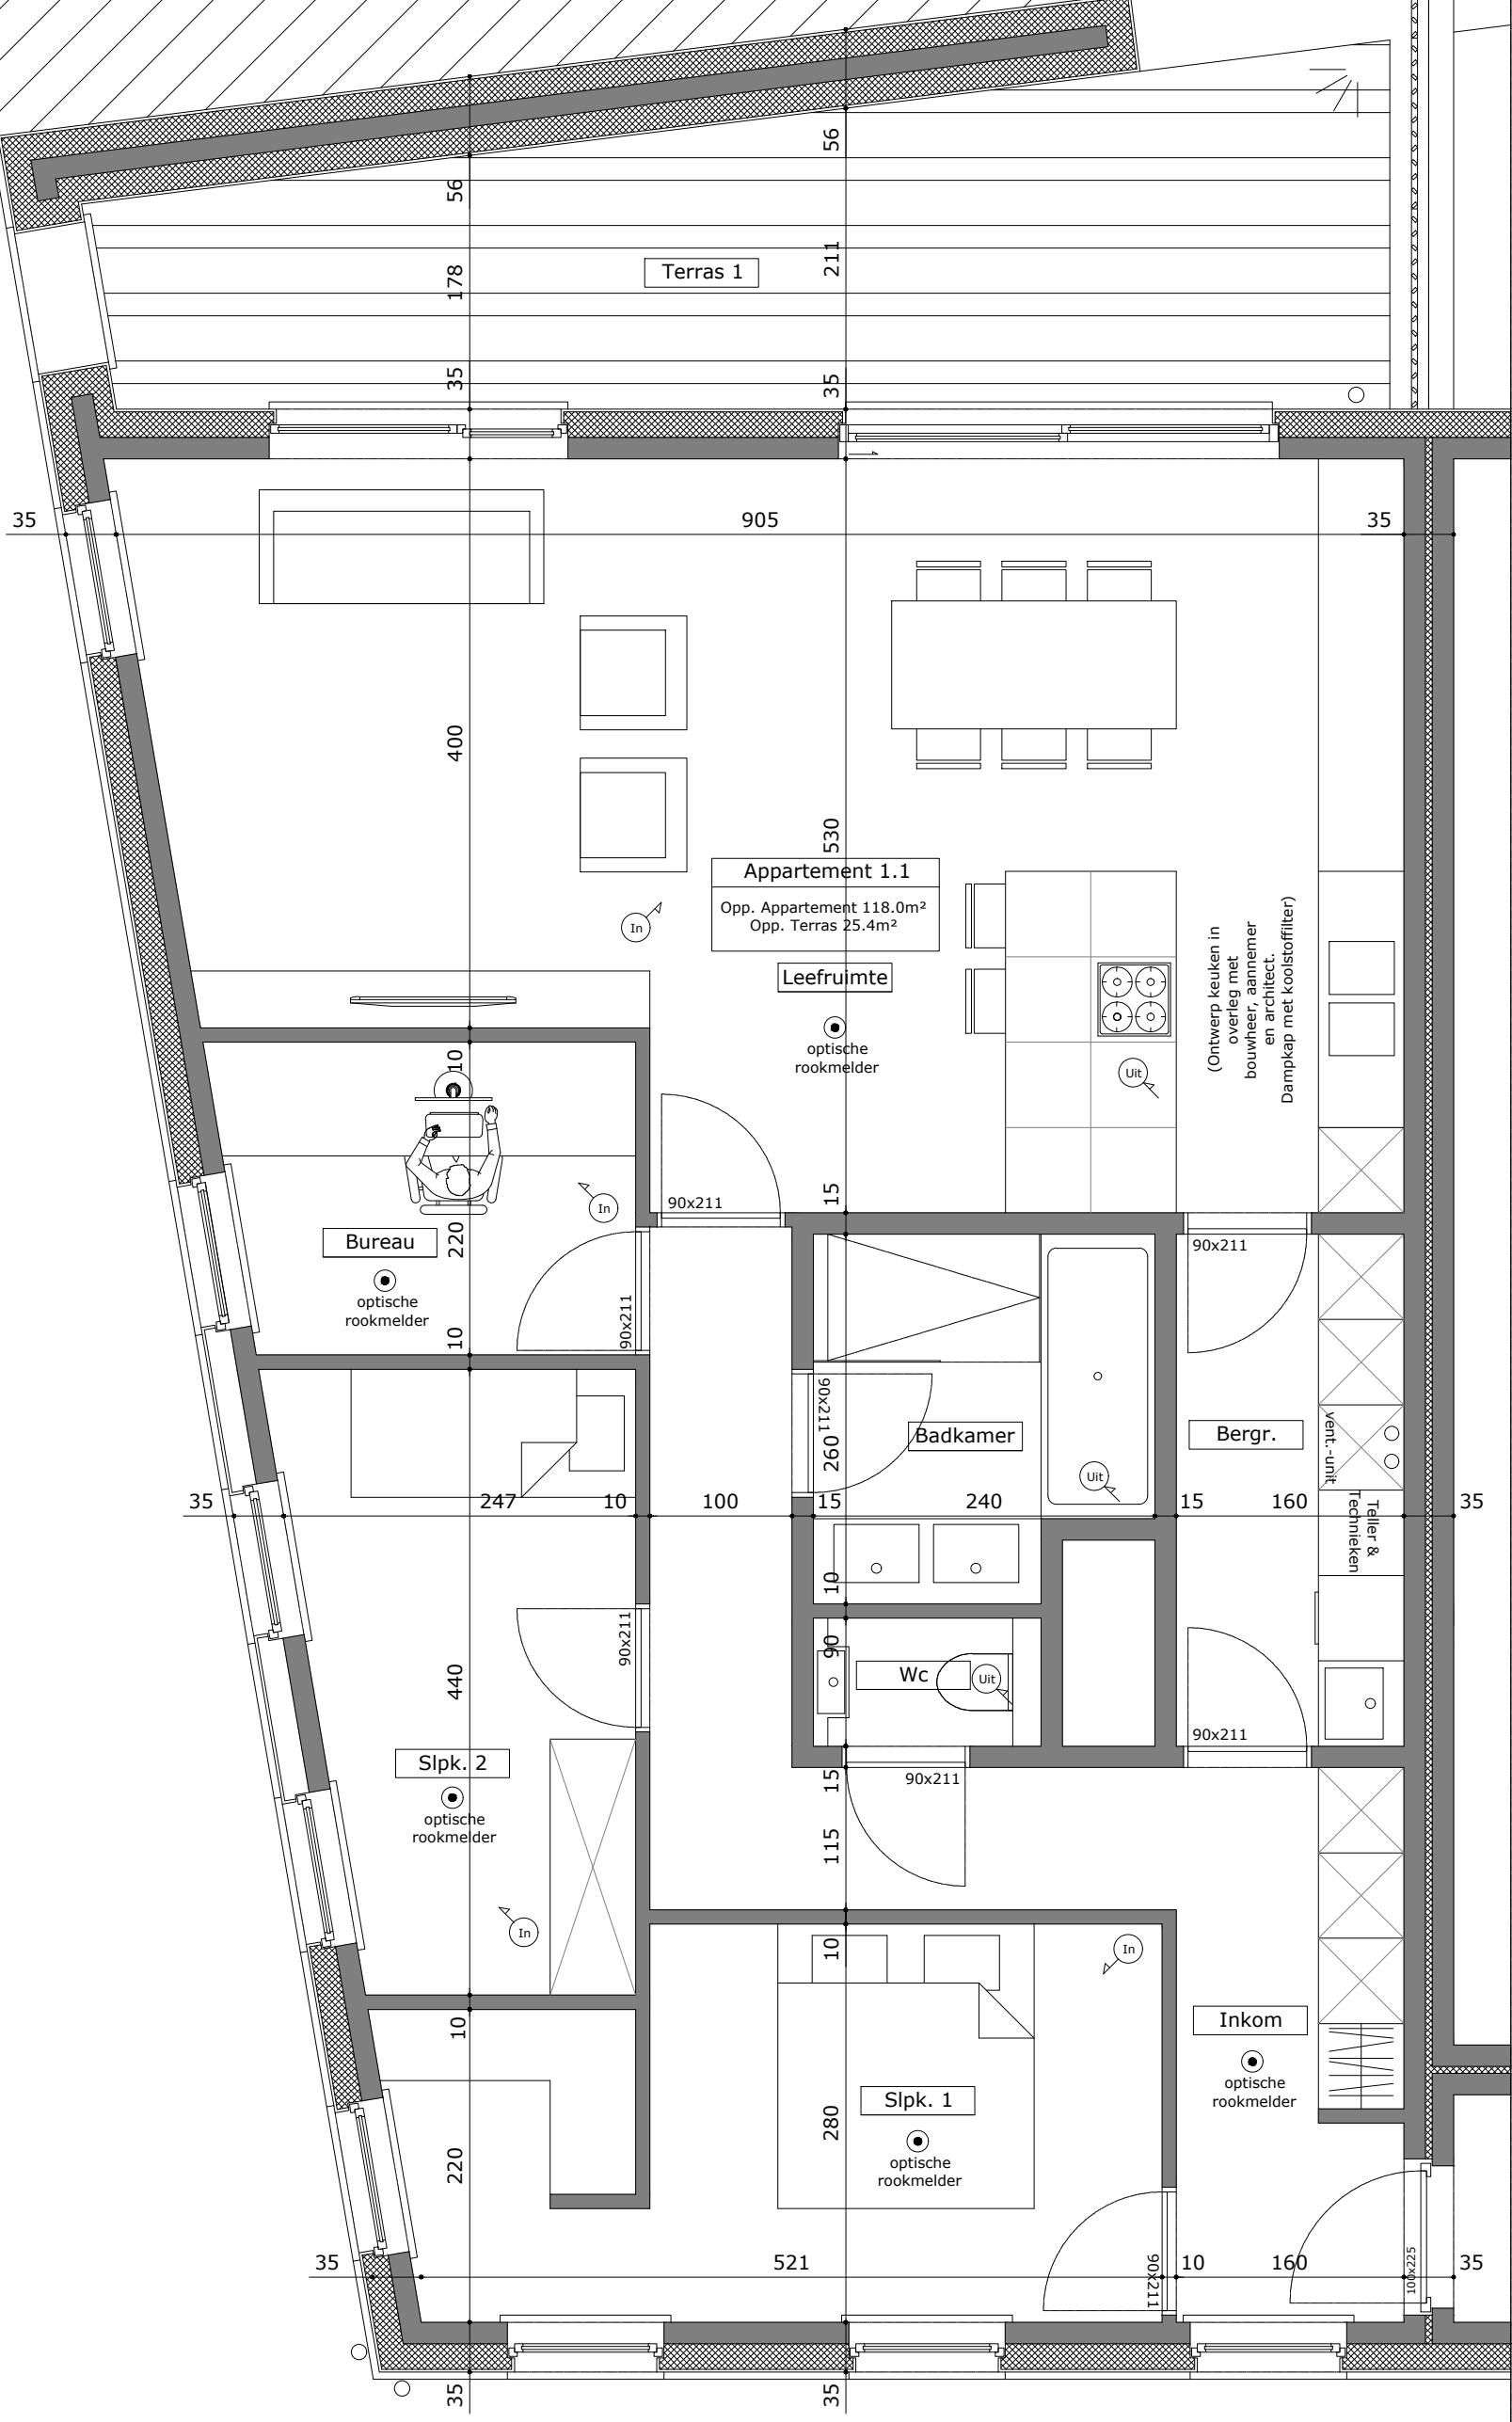

Buur links Casinostraat nr. 41

Perceelsgrens

Appartement 1.1
 Opp. Appartement 118.0m²
 Opp. Terras 25.4m²