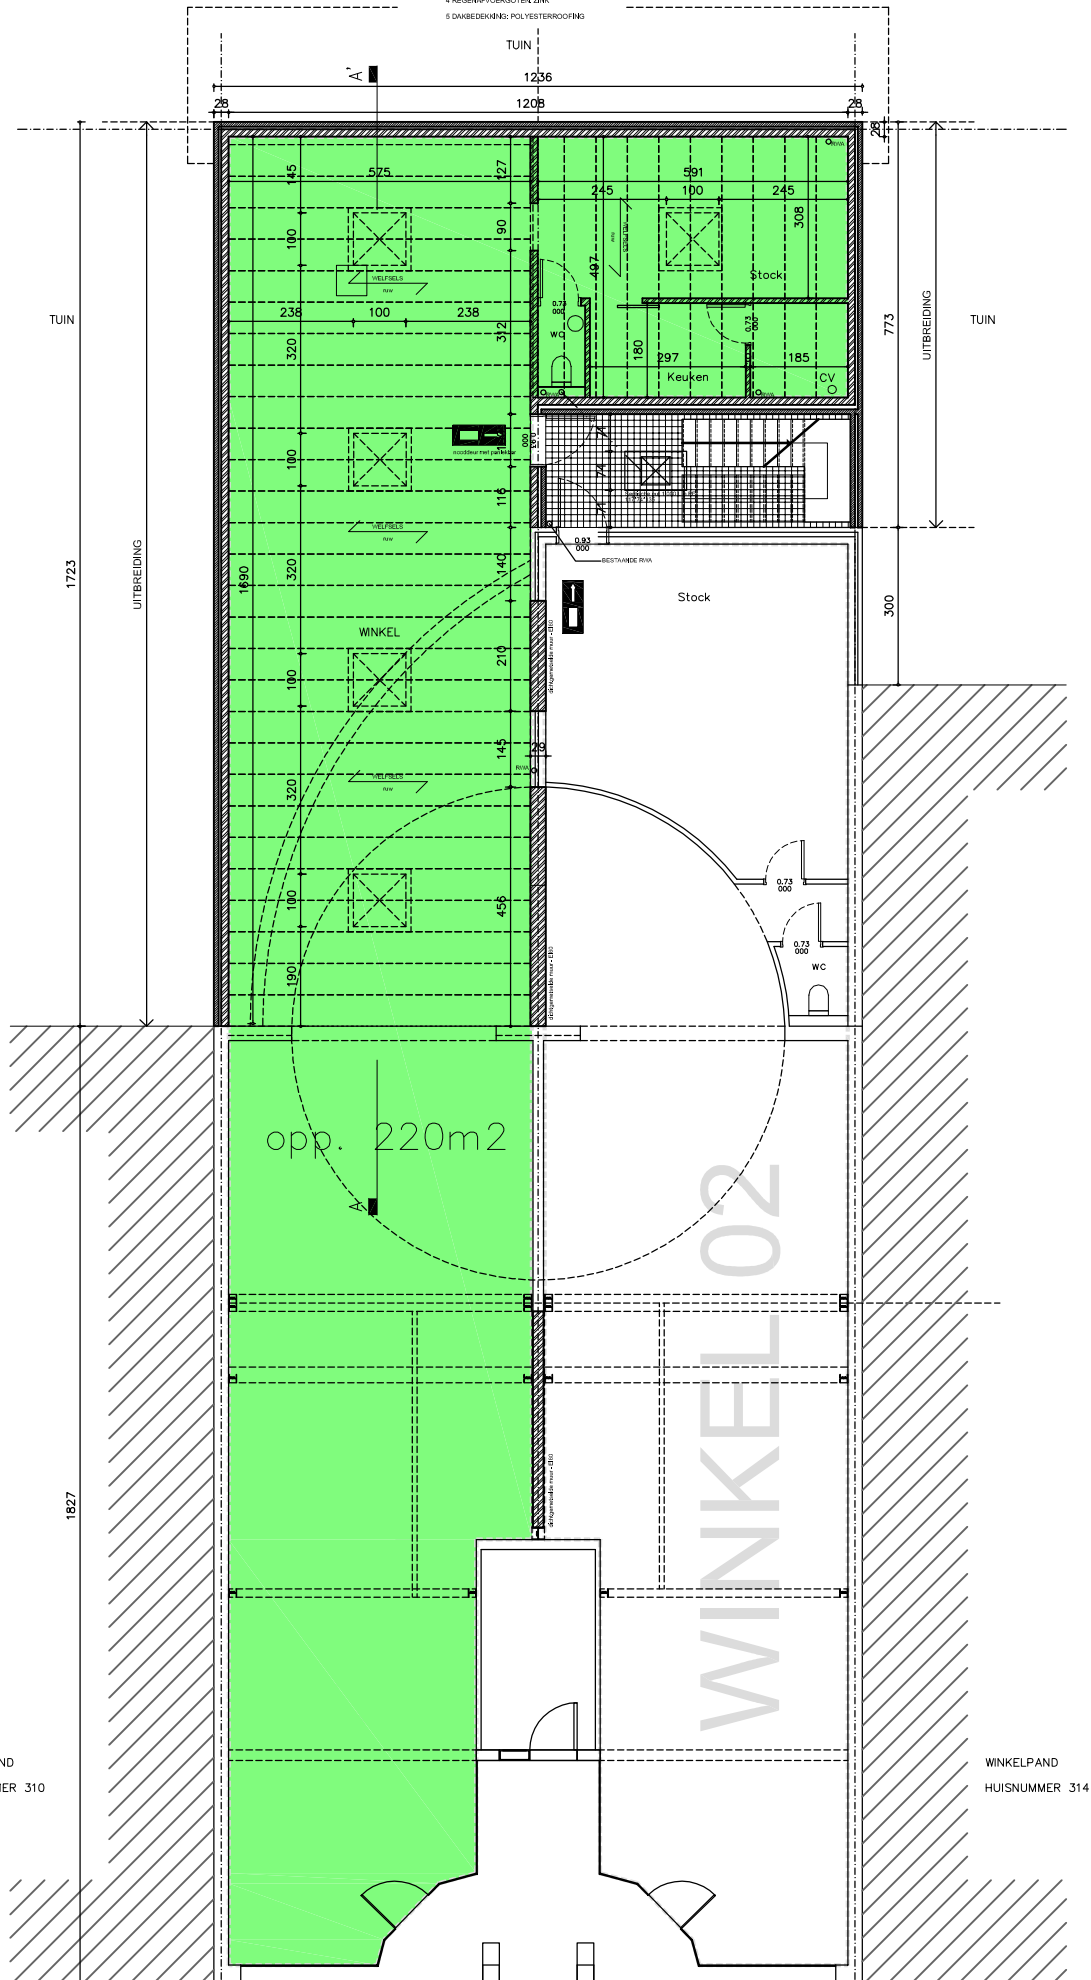

WINKELPAND
HUISNUMMER 310

WINKELPAND
HUISNUMMER 314

DE HERINRICHTING VAN DE WINKELPANDEN INZAKE TOEGANKELIJKHEID VOOR PERSONEN MET EEN VERMINDERDE TOEGANKELIJKHEID ZAL IN SAMENSpraak MET DE NIEUWE HUURDERS GEBEUREN VOLGENS DE GELDENDE RICHTLIJNEN

GELIJKVLOERS NIEUWE TOESTAND